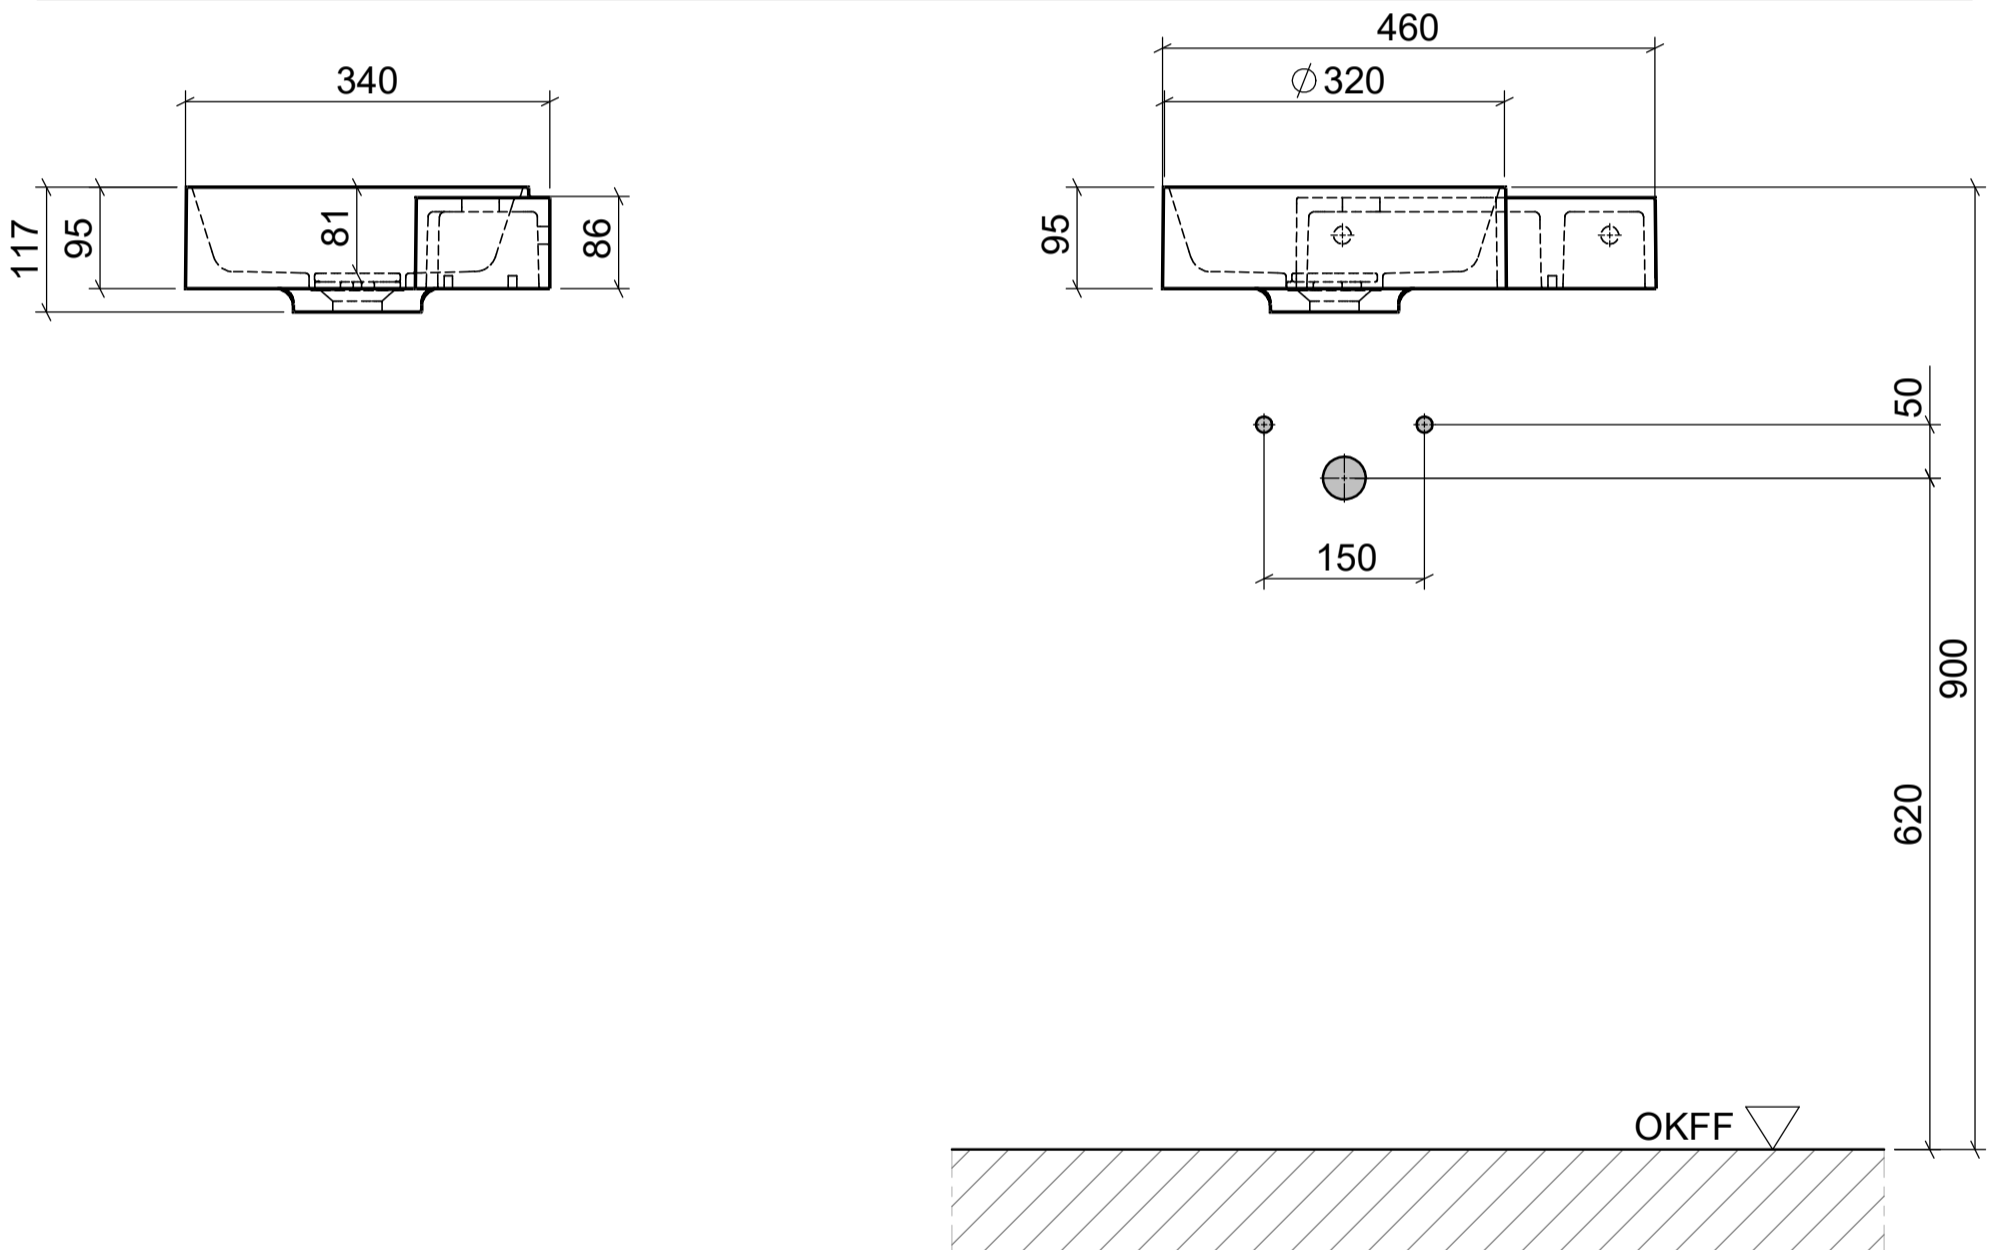

AUFSATZBECKEN | COUNTERTOP BASIN

ARTIKEL | ARTICLE
SCA-B5L_mit_HL

MASSE | DIMENSIONS
(Ø320) 460x340x95mm

GEWICHT | WEIGHT
6 kg

ÜBERLAUF | OVERFLOW
OHNE

domovari

DIE ANSCHLUSSMASSE ENTSPRECHEN
GEBERIT ART.NR. 151.116.11.1
(NICHT IM LIEFERUMFANG ENTHALTEN)

THE CONNECTION DIMENSIONS CORRESPOND
TO GEBERIT ART. NO. 151.116.11.1
(NOT INCLUDED IN THE SCOPE OF DELIVERY)

PFLEGEHINWEISE UND
MONTAGEANLEITUNGEN
FINDEN SIE AUF UNSERER
HOMEPAGE
CARE INSTRUCTIONS AND
ASSEMBLY INSTRUCTIONS
YOU WILL FIND IN OUR
HOMEPAGE
WWW.DOMOVARI.DE
+49 (0)2151/155090
MAIL@DOMOVARI.DE