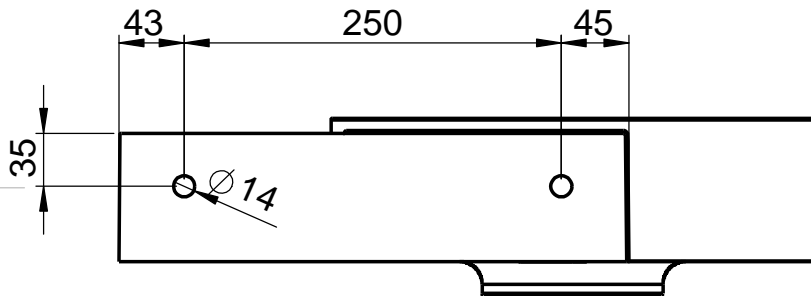

Scala
 SCA-B5L
 (Ø320) 460x340x95mm
 mit Deckel
 ohne Überlauf

Befestigung

WENN NICHT ANDERS DEFINIERT:
 BEMASSUNGEN SIND IN MILLIMETER
 OBERFLÄCHENBESCHAFFENHEIT: MATT
 TOLERANZEN: +/- 2mm
 INNENECKEN: r = 10mm

domovari

NAME DATUM

Anke Brost

FARBE:
101 Uni Weiß

GEWICHT: 6.45 kg

Kunde:

Bestell-Nr.:

Kommission: