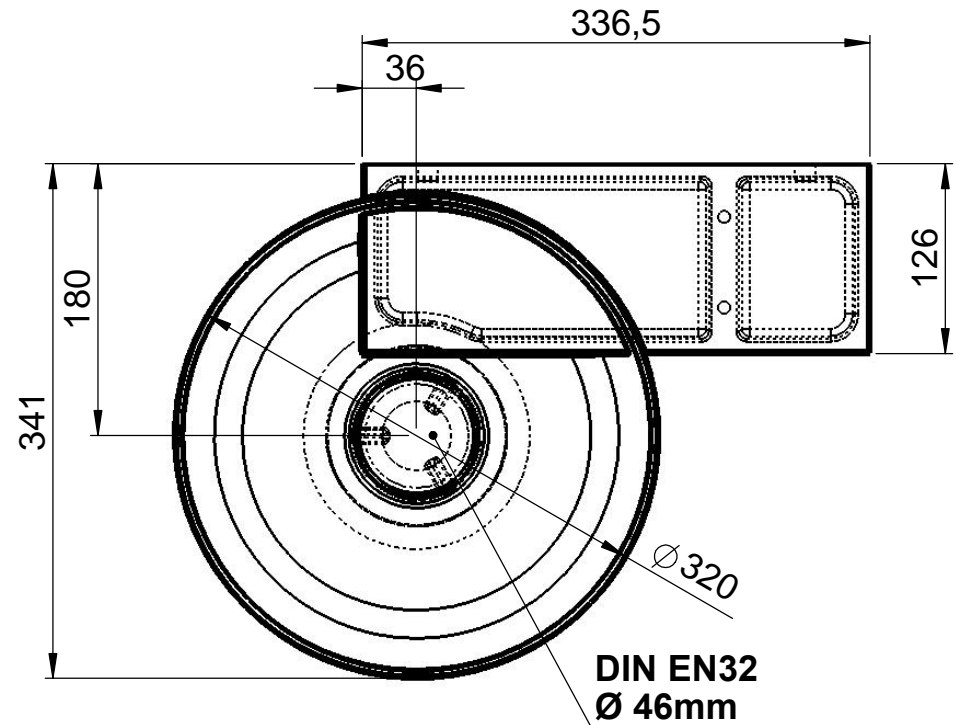

Scala
 SCA-B5L
 (Ø320) 460x340x95mm
 mit Deckel
 ohne Überlauf

Befestigung

WENN NICHT ANDERS DEFINIERT:
 BEMASSUNGEN SIND IN MILLIMETER
 OBERFLÄCHENBESCHAFFENHEIT: MATT
 TOLERANZEN: +/- 2mm
 INNENECKEN: r = 10mm

domovari

NAME DATUM

Anke Brost

FARBE:
101 Uni Weiß

GEWICHT: 6.45 kg

Kunde:

Bestell-Nr.:

Kommission: