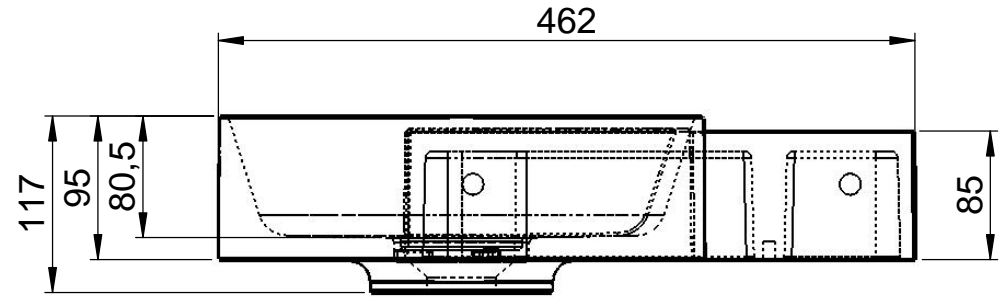

Scala
 SCA-B5L
 (Ø320) 460x340x95mm
 mit Deckel
 ohne Überlauf

Befestigung

WENN NICHT ANDERS DEFINIERT:
 BEMASSUNGEN SIND IN MILLIMETER
 OBERFLÄCHENBESCHAFFENHEIT: MATT
 TOLERANZEN: +/- 2mm
 INNENECKEN: r = 10mm

domovari

NAME DATUM

Anke Brost

FARBE:
101 Uni Weiß

GEWICHT: 6.45 kg

Kunde:

Bestell-Nr.:

Kommission: