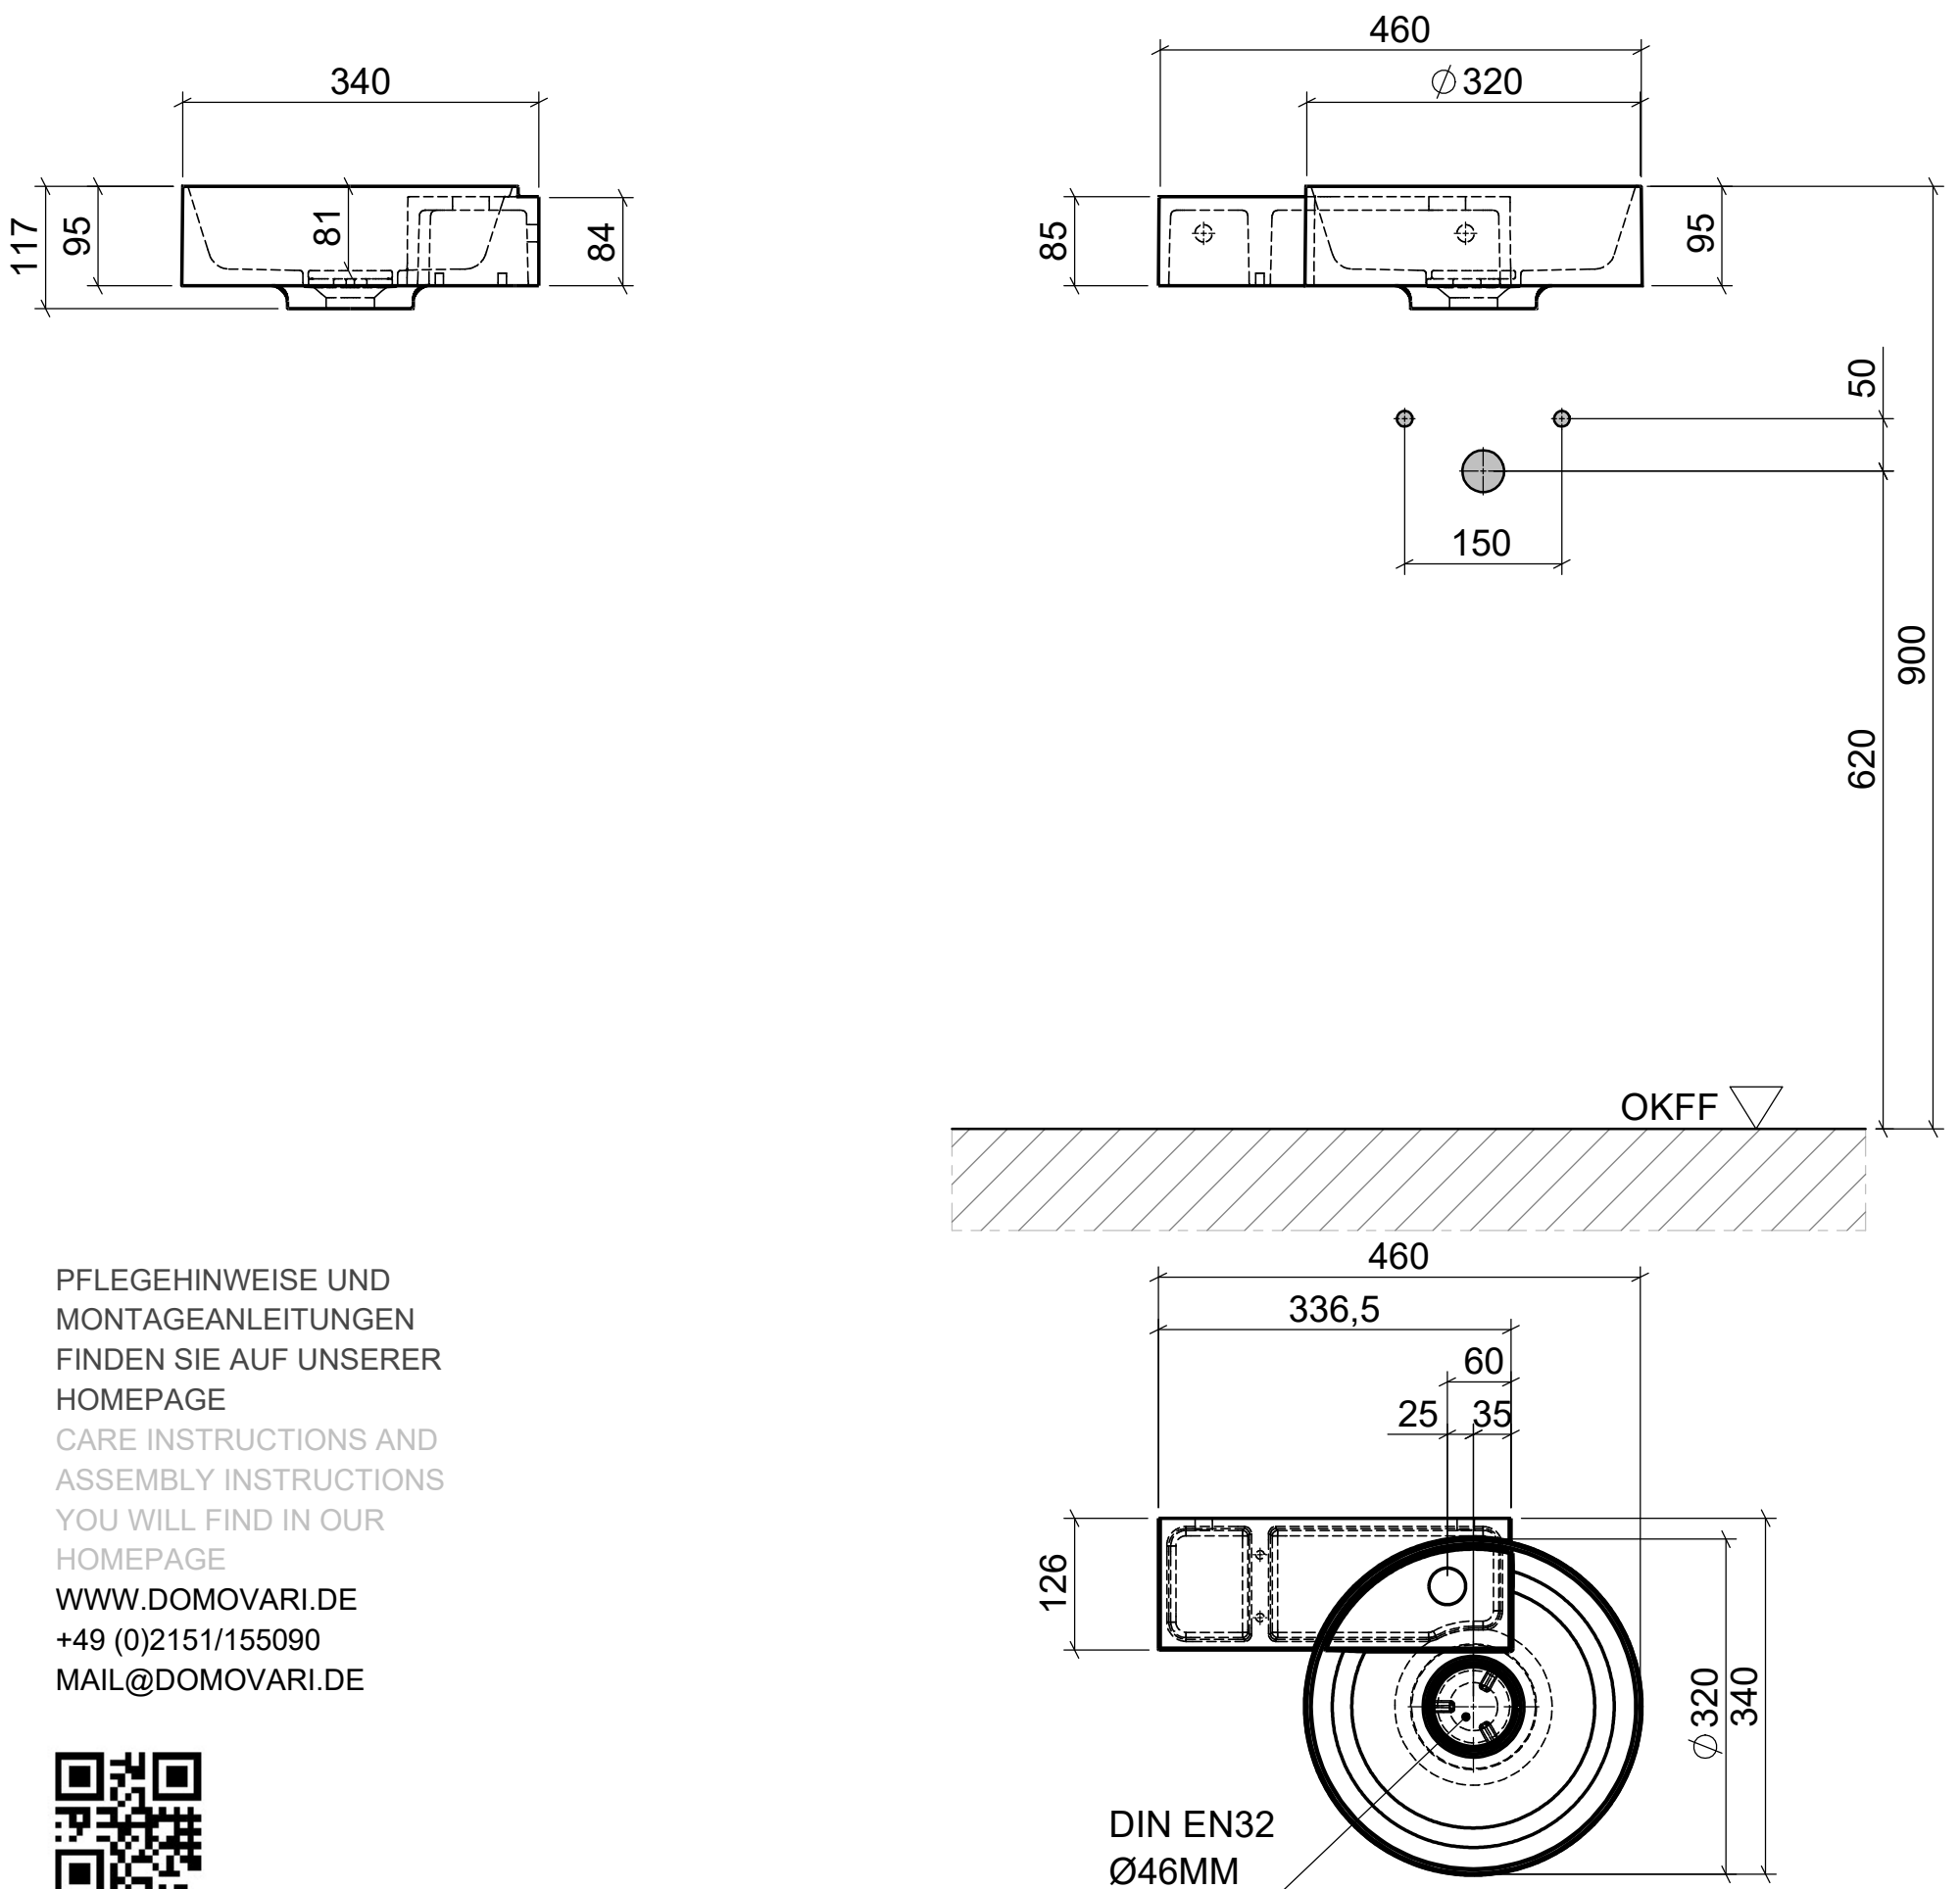

AUFSATZBECKEN | COUNTERTOP BASIN

ARTIKEL | ARTICLE
SCA-B5R_mit_HL

MASSE | DIMENSIONS
(Ø320) 460x340x95mm

GEWICHT | WEIGHT
6 kg

ÜBERLAUF | OVERFLOW
OHNE

domovari

DIE ANSCHLUSSMASSE ENTSPRECHEN
GEBERIT ART.NR. 151.116.11.1
(NICHT IM LIEFERUMFANG ENTHALTEN)

THE CONNECTION DIMENSIONS CORRESPOND
TO GEBERIT ART. NO. 151.116.11.1
(NOT INCLUDED IN THE SCOPE OF DELIVERY)

PFLEGEHINWEISE UND
MONTAGEANLEITUNGEN
FINDEN SIE AUF UNSERER
HOMEPAGE
CARE INSTRUCTIONS AND
ASSEMBLY INSTRUCTIONS
YOU WILL FIND IN OUR
HOMEPAGE
WWW.DOMOVARI.DE
+49 (0)2151/155090
MAIL@DOMOVARI.DE