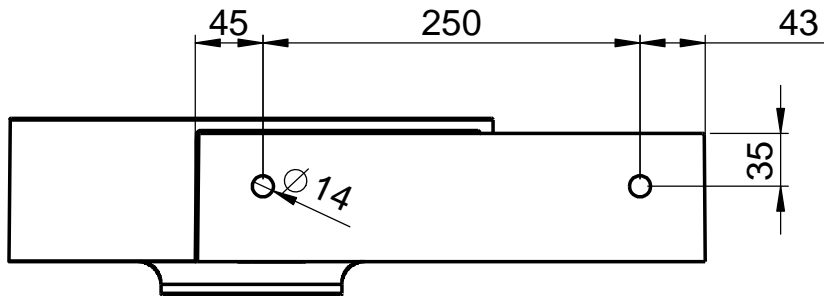

Scala
 SCA-B5R
 (Ø320) 460x340x95mm
 mit Deckel
 ohne Überlauf

Befestigung

WENN NICHT ANDERS DEFINIERT:
 BEMASSUNGEN SIND IN MILLIMETER
 OBERFLÄCHENBESCHAFFENHEIT: MATT
 TOLERANZEN: +/- 2mm
 INNENECKEN: r = 10mm

DIN EN32
 Ø 46mm

domovari		Kunde:		Kunden-Nr.:	
		Bestell-Nr.:		Raum:	
NAME Anke Brost		Datum			
FARBE: 101 Uni Weiß		Kommission:			
GEWICHT: 6.45 kg		Vorgang:		Beleg-Nr.:	
		letzte Änderung: 20.07.2020		KW:	
				Pos. 1	
				BLATT 3 VON 6	