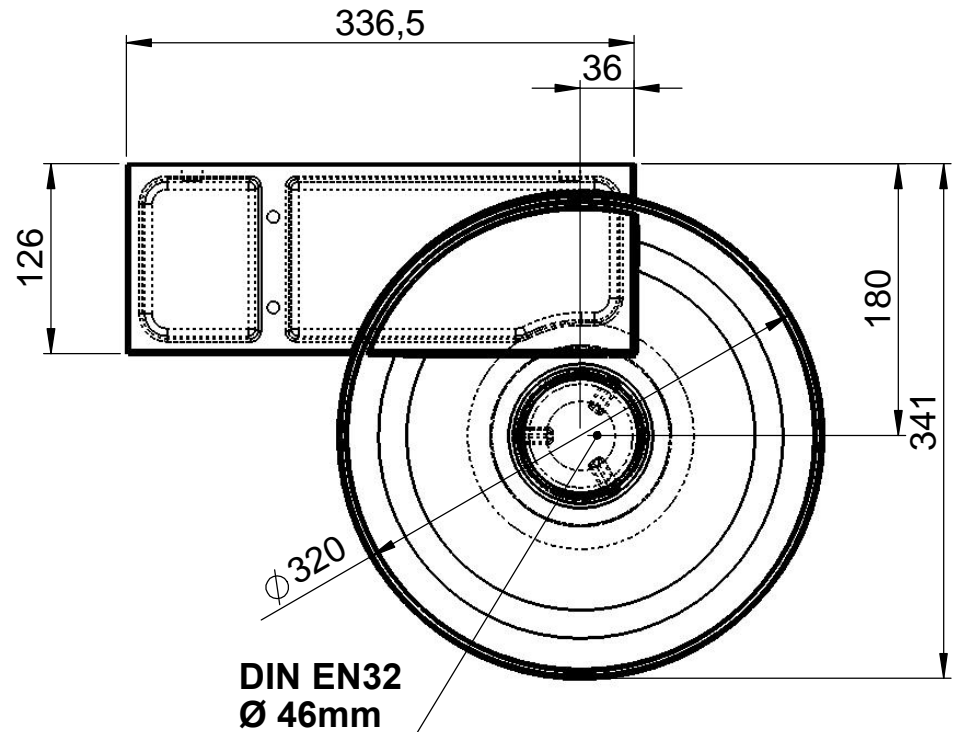

Scala
 SCA-B5R
 (Ø320) 460x340x95mm
 mit Deckel
 ohne Überlauf

Befestigung

WENN NICHT ANDERS DEFINIERT:
 BEMASSUNGEN SIND IN MILLIMETER
 OBERFLÄCHENBESCHAFFENHEIT: MATT
 TOLERANZEN: +/- 2mm
 INNENECKEN: r = 10mm

DIN EN32
 Ø 46mm

domovari		Kunde:		Kunden-Nr.:	
		Bestell-Nr.:		Raum:	
NAME Anke Brost		Datum			
FARBE: 101 Uni Weiß		Kommission:			
GEWICHT: 6.45 kg		Vorgang:		Beleg-Nr.:	
		letzte Änderung: 20.07.2020		KW:	
				Pos. 1	
				BLATT 3 VON 6	