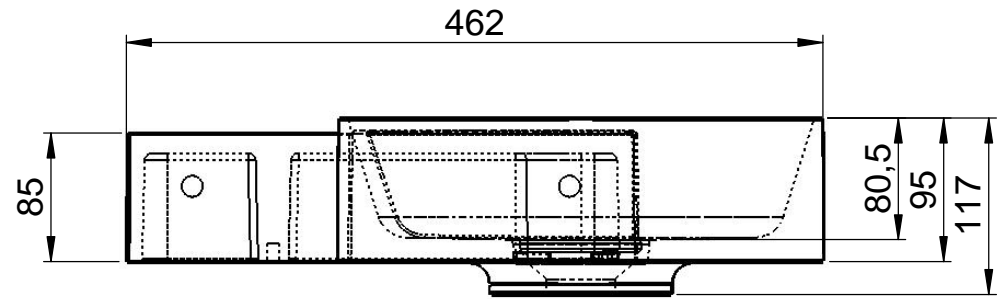

Scala
 SCA-B5R
 (Ø320) 460x340x95mm
 mit Deckel
 ohne Überlauf

Befestigung

WENN NICHT ANDERS DEFINIERT:
 BEMASSUNGEN SIND IN MILLIMETER
 OBERFLÄCHENBESCHAFFENHEIT: MATT
 TOLERANZEN: +/- 2mm
 INNENECKEN: r = 10mm

DIN EN32
 Ø 46mm

domovari		Kunde:		Kunden-Nr.:	
		Bestell-Nr.:		Raum:	
NAME Anke Brost		Datum			
FARBE: 101 Uni Weiß		Kommission:			
GEWICHT: 6.45 kg		Vorgang:		Beleg-Nr.:	
		letzte Änderung: 20.07.2020		KW:	
				Pos. 1	
				BLATT 3 VON 6	