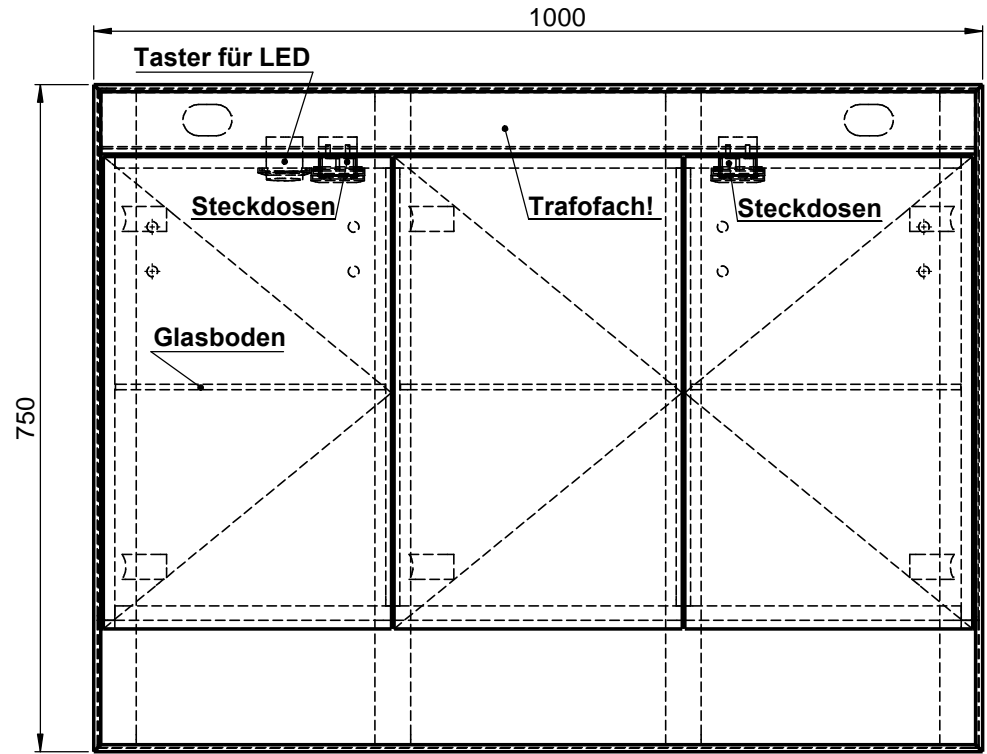

Möbel Maßfertigung
Abmessung:
1000 x 150 x 750mm

LED 1900-4000K

Aufbauspiegelschrank

WENN NICHT ANDERS DEFINIERT:
BEMASSUNGEN SIND IN MILLIMETER
TOLERANZEN: +/- 2mm

domovari

NAME: René Frank
DATUM:
FARBE:

Kunde: Kunden-Nr.:

Bestell-Nr.: Raum:

Kommission:

Vorgang: Beleg-Nr.: KW:

Pos. 1

GEWICHT: 29.95 kg

letzte Änderung: 18.08.2020

BLATT 8 VON 8