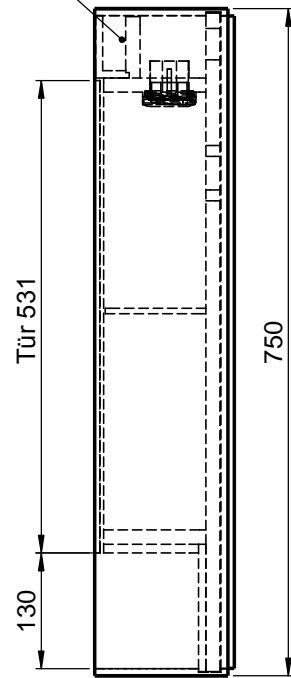

Möbel Maßfertigung
Abmessung:
1000 x 150 x 750mm

LED 1900-4000K

Aufbauspiegelschrank

WENN NICHT ANDERS DEFINIERT:
BEMASSUNGEN SIND IN MILLIMETER
TOLERANZEN: +/- 2mm

domovari

NAME: René Frank
DATUM:
FARBE:

Kunde: Kunden-Nr.:

Bestell-Nr.: Raum:

Kommission:

Vorgang: Beleg-Nr.: KW:

Pos. 1

GEWICHT: 29.95 kg

letzte Änderung: 18.08.2020

BLATT 8 VON 8