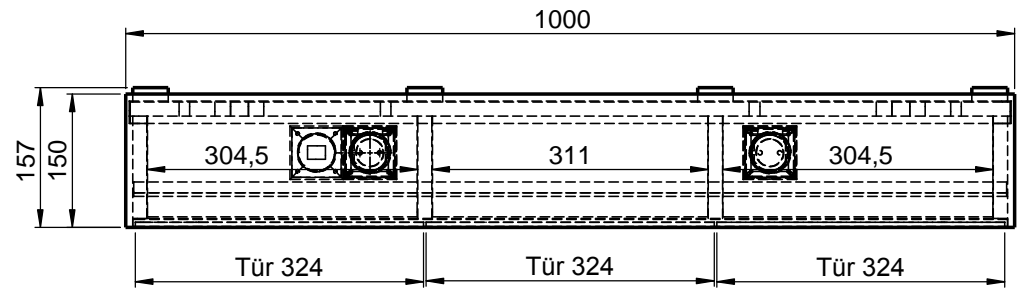

Möbel Maßfertigung
Abmessung:
1000 x 150 x 750mm

LED 1900-4000K

Aufbauspiegelschrank

WENN NICHT ANDERS DEFINIERT:
BEMASSUNGEN SIND IN MILLIMETER
TOLERANZEN: +/- 2mm

domovari

NAME: René Frank
DATUM:
FARBE:

Kunde: Kunden-Nr.:

Bestell-Nr.: Raum:

Kommission:

Vorgang: Beleg-Nr.: KW:

Pos. 1

GEWICHT: 29.95 kg

letzte Änderung: 18.08.2020

BLATT 8 VON 8