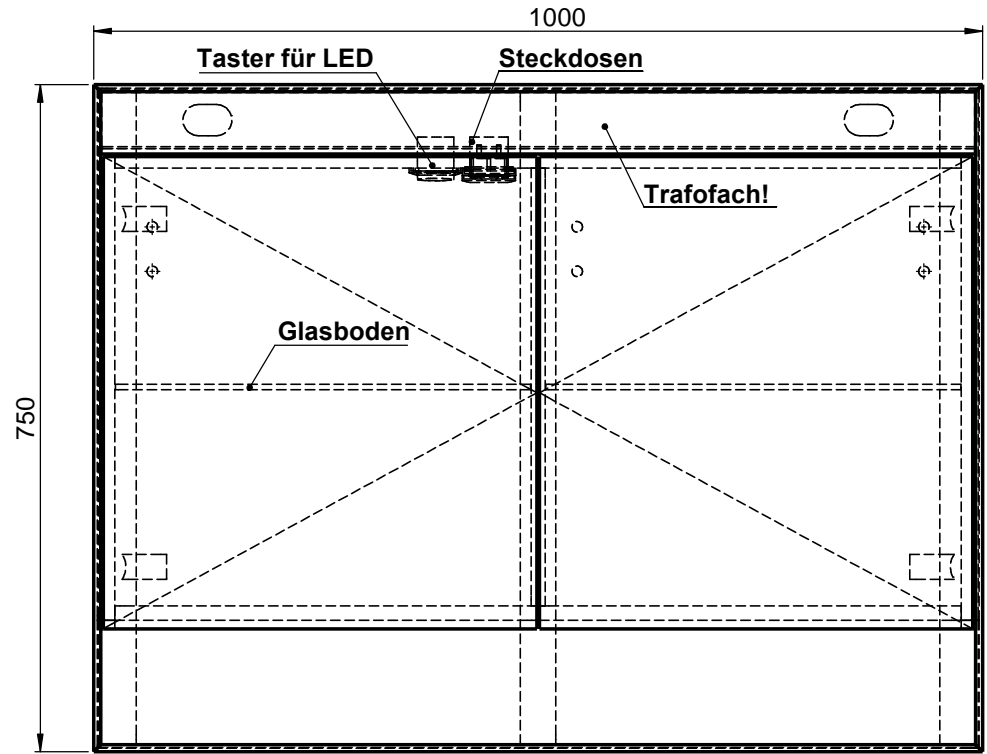

Möbel Maßfertigung
Abmessung:
1000 x 150 x 750mm

LED 1900-4000K

Aufbauspiegelschrank

WENN NICHT ANDERS DEFINIERT:
BEMASSUNGEN SIND IN MILLIMETER
TOLERANZEN: +/- 2mm

domovari

NAME
René Frank
FARBE:

Kunde: _____ Kunden-Nr.: _____

Bestell-Nr.: _____ Raum: _____

Kommission: _____

Vorgang: _____ Beleg-Nr.: _____ KW: _____

GEWICHT: 28.62 kg

letzte Änderung: 18.08.2020

Pos. 1

BLATT 8 VON 8