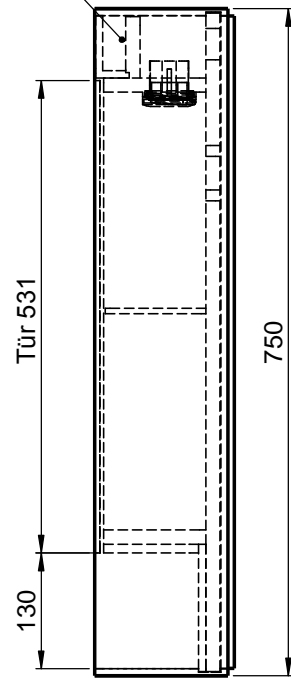

Möbel Maßfertigung
Abmessung:
1000 x 150 x 750mm

LED 1900-4000K

Aufbauspiegelschrank

WENN NICHT ANDERS DEFINIERT:
BEMASSUNGEN SIND IN MILLIMETER
TOLERANZEN: +/- 2mm

domovari

NAME
René Frank
FARBE:

Kunde: _____ Kunden-Nr.: _____

Bestell-Nr.: _____ Raum: _____

Kommission: _____

Vorgang: _____ Beleg-Nr.: _____ KW: _____

GEWICHT: 28.62 kg

letzte Änderung: 18.08.2020

Pos. 1

BLATT 8 VON 8