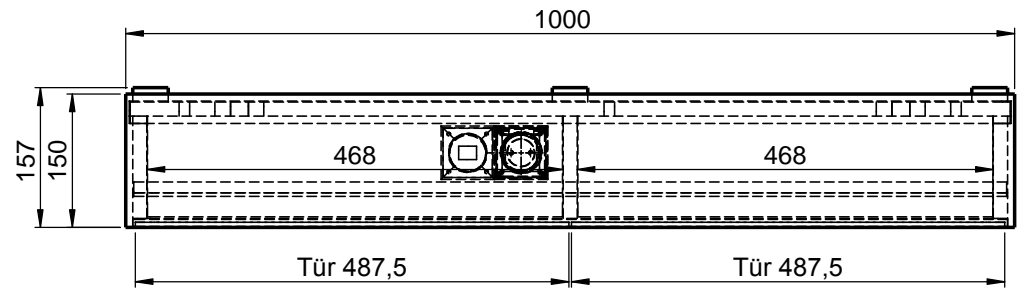

Möbel Maßfertigung
Abmessung:
1000 x 150 x 750mm

LED 1900-4000K

Aufbauspiegelschrank

WENN NICHT ANDERS DEFINIERT:
BEMASSUNGEN SIND IN MILLIMETER
TOLERANZEN: +/- 2mm

domovari

NAME
René Frank
FARBE:

Kunde: _____ Kunden-Nr.: _____

Bestell-Nr.: _____ Raum: _____

Kommission: _____

Vorgang: _____ Beleg-Nr.: _____ KW: _____

GEWICHT: 28.62 kg

letzte Änderung: 18.08.2020

Pos. 1

BLATT 8 VON 8