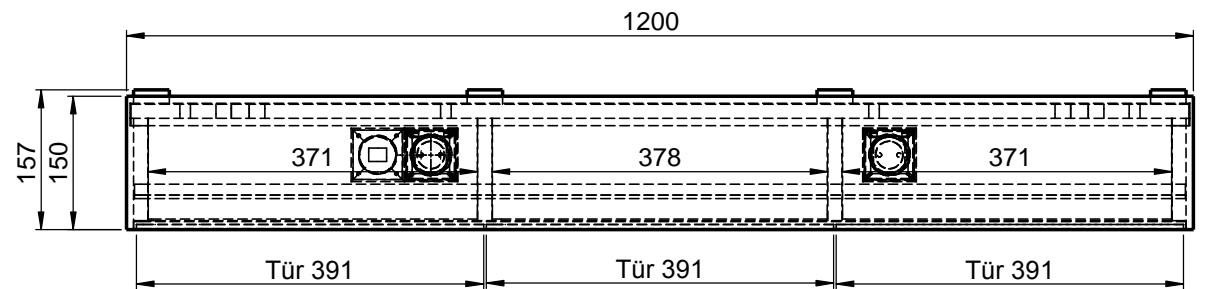

Möbel Maßfertigung
Abmessung:
1200 x 150 x 750mm

LED 1900-4000K

WENN NICHT ANDERS DEFINIERT:
BEMASSUNGEN SIND IN MILLIMETER
TOLERANZEN: +/- 2mm

Aufbauspiegelschrank

		Kunde:		Kunden-Nr.:
		Bestell-Nr.:		Raum:
NAME René Frank	DATUM	Kommission:		
FARBE:	Vorgang:	Beleg-Nr.:	KW:	
GEWICHT: 34.61 kg		letzte Änderung: 18.08.2020		Pos. 1
				BLATT 8 VON 8