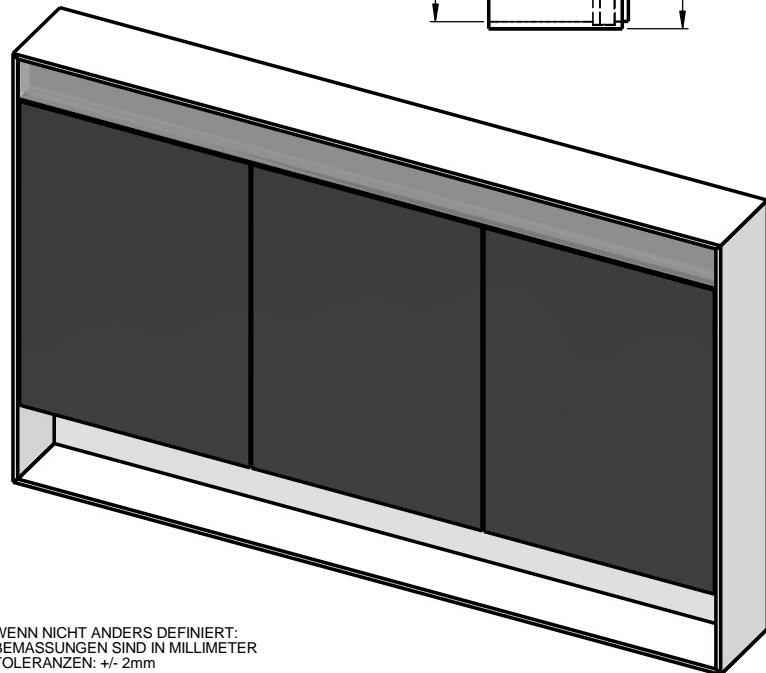

Möbel Maßfertigung
Abmessung:
1200 x 150 x 750mm

LED 1900-4000K

WENN NICHT ANDERS DEFINIERT:
BEMASSUNGEN SIND IN MILLIMETER
TOLERANZEN: +/- 2mm

Aufbauspiegelschrank

		Kunde:		Kunden-Nr.:
		Bestell-Nr.:		Raum:
NAME René Frank	DATUM	Kommission:		
FARBE:	Vorgang:	Beleg-Nr.:	KW:	
GEWICHT: 34.61 kg		letzte Änderung: 18.08.2020		Pos. 1
				BLATT 8 VON 8