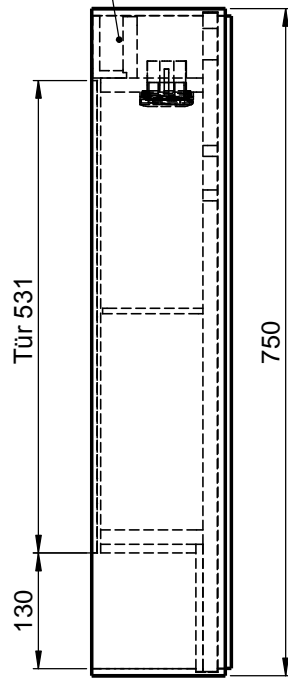

Möbel Maßfertigung
Abmessung:
1200 x 150 x 750mm

LED 1900-4000K

WENN NICHT ANDERS DEFINIERT:
BEMASSUNGEN SIND IN MILLIMETER
TOLERANZEN: +/- 2mm

Aufbauspiegelschrank

		Kunde:		Kunden-Nr.:
		Bestell-Nr.:		Raum:
NAME René Frank	DATUM	Kommission:		
FARBE:	Vorgang:	Beleg-Nr.:	KW:	
GEWICHT: 34.61 kg		letzte Änderung: 18.08.2020		Pos. 1
				BLATT 8 VON 8