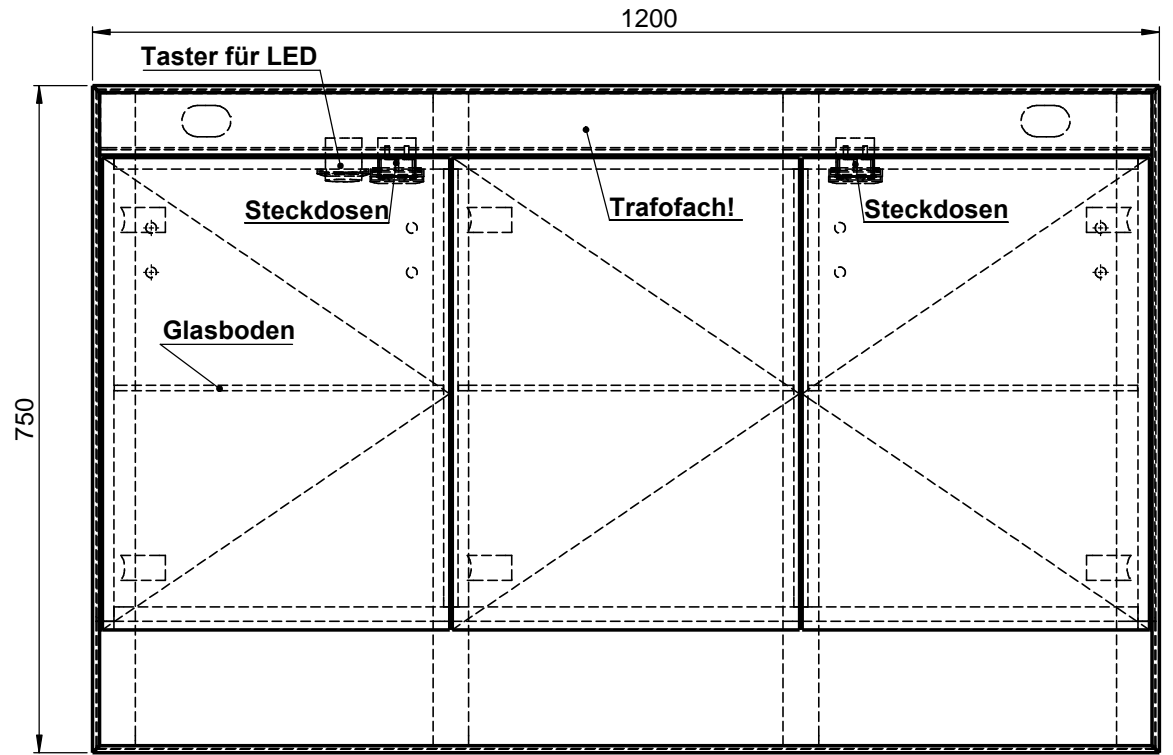

Möbel Maßfertigung
Abmessung:
1200 x 150 x 750mm

LED 1900-4000K

WENN NICHT ANDERS DEFINIERT:
BEMASSUNGEN SIND IN MILLIMETER
TOLERANZEN: +/- 2mm

Aufbauspiegelschrank

		Kunde:		Kunden-Nr.:
		Bestell-Nr.:		Raum:
NAME René Frank	DATUM	Kommission:		
FARBE:	Vorgang:	Beleg-Nr.:	KW:	
GEWICHT: 34.61 kg		letzte Änderung: 18.08.2020		Pos. 1
				BLATT 8 VON 8