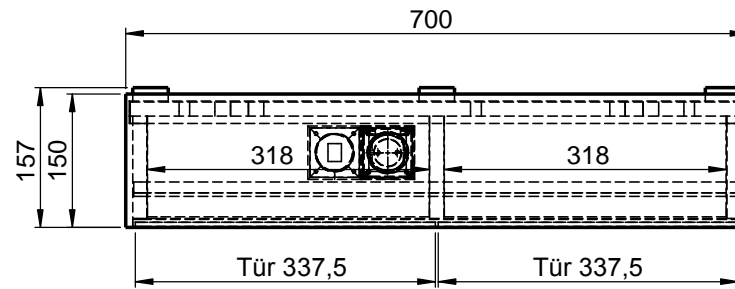

Möbel Maßfertigung
Abmessung:
700 x 150 x 750mm

LED 1900-4000K

WENN NICHT ANDERS DEFINIERT:
BEAUMSUNGEN SIND IN MILLIMETER
TOLERANZEN: +/- 2mm

Aufbauspiegelschrank

		Kunde:		Kunden-Nr.:
		Bestell-Nr.:		Raum:
NAME René Frank	DATUM	Kommission:		
FARBE:	Vorgang:	Beleg-Nr.:	KW:	
GEWICHT: 21.64 kg		letzte Änderung: 18.08.2020		
				BLATT 8 VON 8