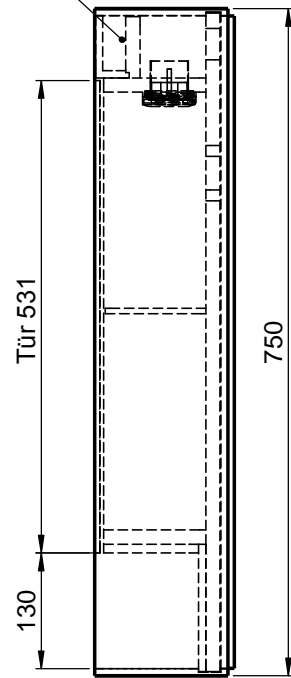

Möbel Maßfertigung
Abmessung:
700 x 150 x 750mm

LED 1900-4000K

WENN NICHT ANDERS DEFINIERT:
BEAUMSUNGEN SIND IN MILLIMETER
TOLERANZEN: +/- 2mm

Aufbauspiegelschrank

		Kunde:		Kunden-Nr.:
		Bestell-Nr.:		Raum:
NAME René Frank	DATUM	Kommission:		
FARBE:	Vorgang:	Beleg-Nr.:	KW:	
GEWICHT: 21.64 kg		letzte Änderung: 18.08.2020		
				BLATT 8 VON 8