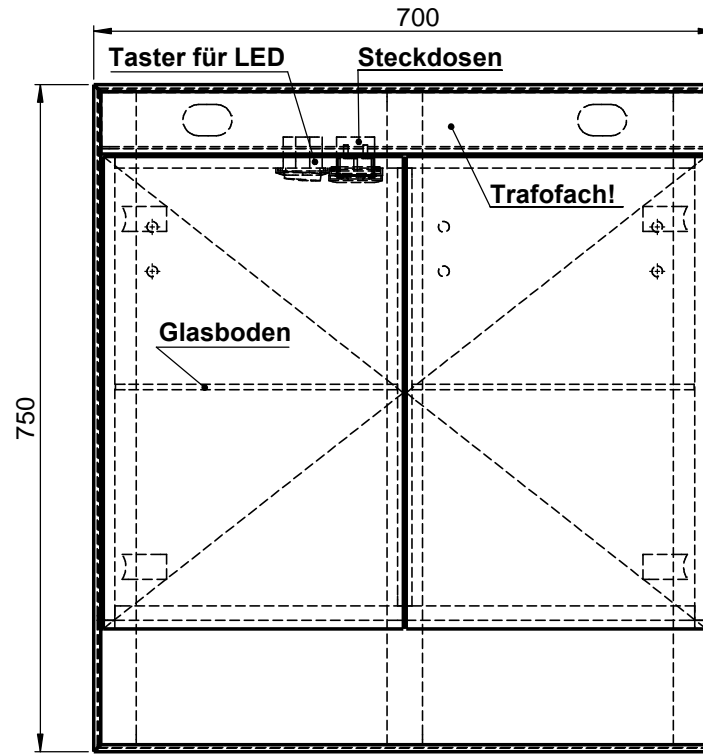

Möbel Maßfertigung
Abmessung:
700 x 150 x 750mm

LED 1900-4000K

WENN NICHT ANDERS DEFINIERT:
BEAUMSUNGEN SIND IN MILLIMETER
TOLERANZEN: +/- 2mm

Aufbauspiegelschrank

		Kunde:		Kunden-Nr.:
		Bestell-Nr.:		Raum:
NAME René Frank	DATUM	Kommission:		
FARBE:	Vorgang:	Beleg-Nr.:	KW:	
GEWICHT: 21.64 kg		letzte Änderung: 18.08.2020		
				BLATT 8 VON 8