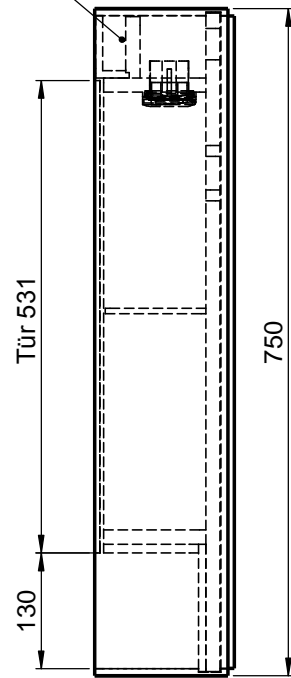

Möbel Maßfertigung
Abmessung:
 800 x 150 x 750mm

LED 1900-4000K

WENN NICHT ANDERS DEFINIERT:
 BEMASSUNGEN SIND IN MILLIMETER
 TOLERANZEN: +/- 2mm

Aufbauspiegelschrank

		Kunde:		Kunden-Nr.:
		Bestell-Nr.:		Raum:
NAME René Frank	DATUM	Kommission:		
FARBE:	Vorgang:	Beleg-Nr.:	KW:	
GEWICHT: 23.97 kg		letzte Änderung: 18.08.2020		
				BLATT 8 VON 8