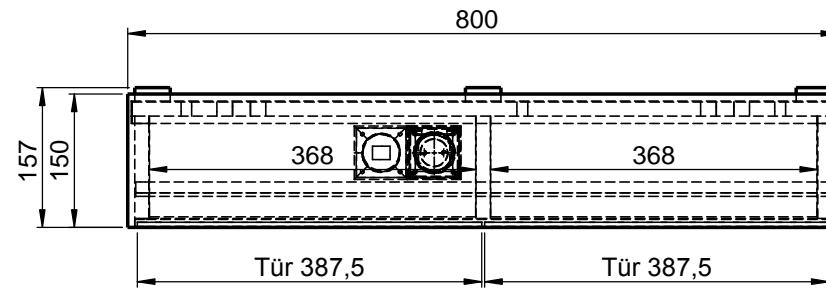

Möbel Maßfertigung
Abmessung:
 800 x 150 x 750mm

LED 1900-4000K

WENN NICHT ANDERS DEFINIERT:
 BEMASSUNGEN SIND IN MILLIMETER
 TOLERANZEN: +/- 2mm

Aufbauspiegelschrank

		Kunde:		Kunden-Nr.:
		Bestell-Nr.:		Raum:
NAME René Frank	DATUM	Kommission:		
FARBE:	Vorgang:	Beleg-Nr.:	KW:	
GEWICHT: 23.97 kg		letzte Änderung: 18.08.2020		
				BLATT 8 VON 8