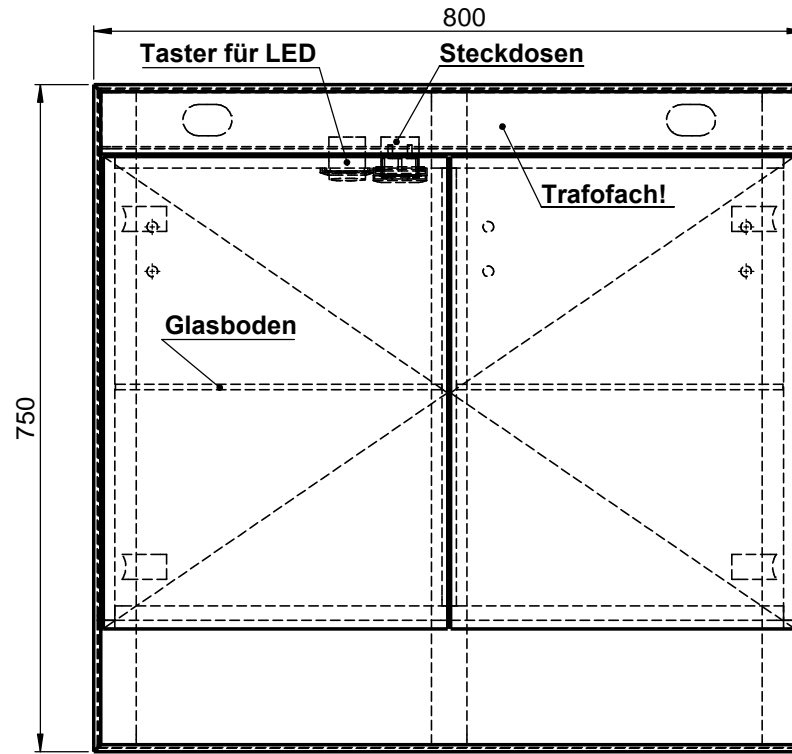

Möbel Maßfertigung
Abmessung:
 800 x 150 x 750mm

LED 1900-4000K

WENN NICHT ANDERS DEFINIERT:
 BEMASSUNGEN SIND IN MILLIMETER
 TOLERANZEN: +/- 2mm

Aufbauspiegelschrank

		Kunde:		Kunden-Nr.:
		Bestell-Nr.:		Raum:
NAME René Frank	DATUM	Kommission:		
FARBE:	Vorgang:	Beleg-Nr.:	KW:	
GEWICHT: 23.97 kg		letzte Änderung: 18.08.2020		
				BLATT 8 VON 8