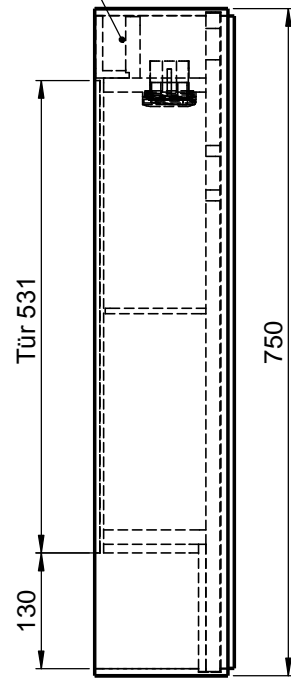

Möbel Maßfertigung
Abmessung:
 900 x 150 x 750mm

LED 1900-4000K

WENN NICHT ANDERS DEFINIERT:
 BEMASSUNGEN SIND IN MILLIMETER
 TOLERANZEN: +/- 2mm

Aufbauspiegelschrank

		Kunde:		Kunden-Nr.:
		Bestell-Nr.:		Raum:
NAME René Frank	DATUM	Kommission:		
FARBE:	Vorgang:	Beleg-Nr.:	KW:	
GEWICHT: 26.29 kg		letzte Änderung: 18.08.2020		
				Pos. 1
				BLATT 8 VON 8