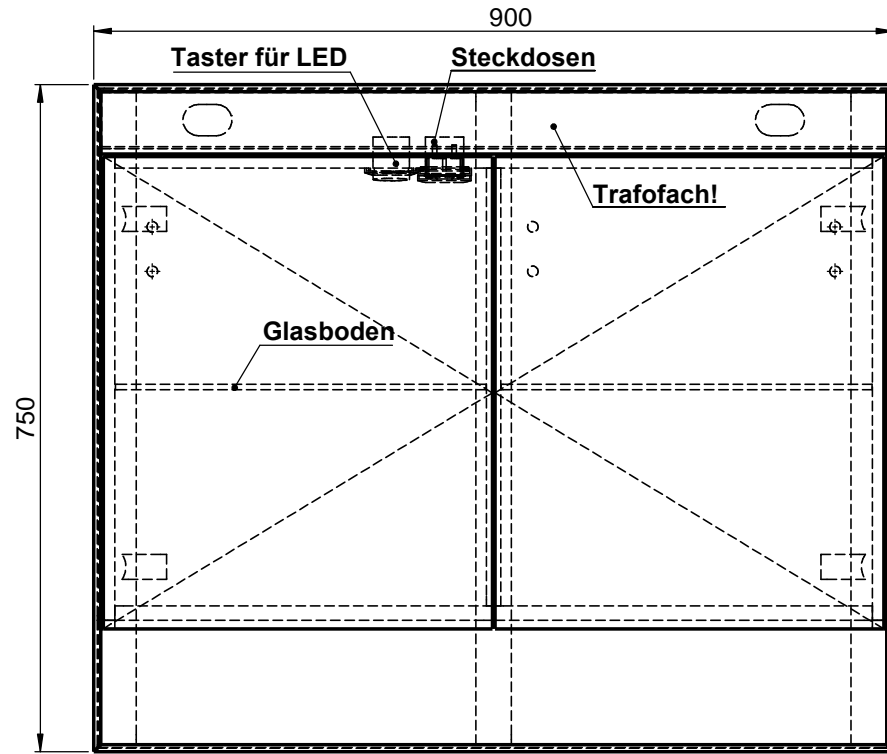

Möbel Maßfertigung
Abmessung:
 900 x 150 x 750mm

LED 1900-4000K

WENN NICHT ANDERS DEFINIERT:
 BEMASSUNGEN SIND IN MILLIMETER
 TOLERANZEN: +/- 2mm

Aufbauspiegelschrank

		Kunde:		Kunden-Nr.:
		Bestell-Nr.:		Raum:
NAME René Frank	DATUM	Kommission:		
FARBE:	Vorgang:	Beleg-Nr.:	KW:	
GEWICHT: 26.29 kg		letzte Änderung: 18.08.2020		
				Pos. 1
				BLATT 8 VON 8