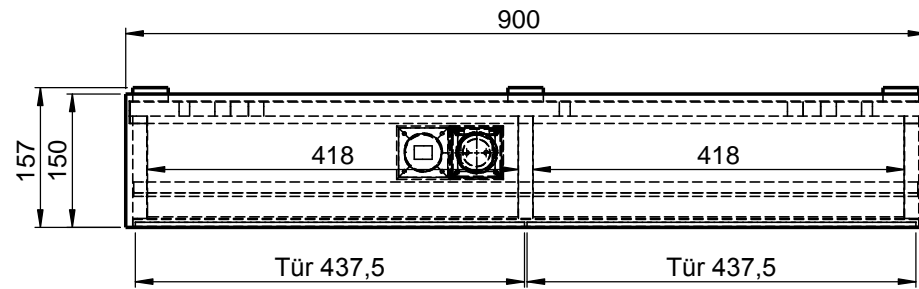

Möbel Maßfertigung
Abmessung:
 900 x 150 x 750mm

LED 1900-4000K

WENN NICHT ANDERS DEFINIERT:
 BEMASSUNGEN SIND IN MILLIMETER
 TOLERANZEN: +/- 2mm

Aufbauspiegelschrank

		Kunde:		Kunden-Nr.:
		Bestell-Nr.:		Raum:
NAME René Frank	DATUM	Kommission:		
FARBE:	Vorgang:	Beleg-Nr.:	KW:	
GEWICHT: 26.29 kg		letzte Änderung: 18.08.2020		
				Pos. 1
				BLATT 8 VON 8