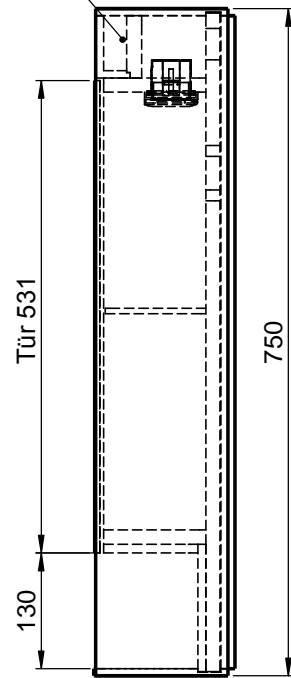

Möbel Maßfertigung
Abmessung:
650 x 150 x 750mm

LED Band

WENN NICHT ANDERS DEFINIERT:
BEMASSUNGEN SIND IN MILLIMETER
TOLERANZEN: +/- 2mm

Aufbauspiegelschrank

		Kunde:		Kunden-Nr.:
		Bestell-Nr.:		Raum:
NAME René Frank	DATUM	Kommission:		
FARBE:	Vorgang:	Beleg-Nr.:	KW:	
GEWICHT: 19.33 kg		letzte Änderung: 06.07.2020		
				Pos. 1
				BLATT 9 VON 9