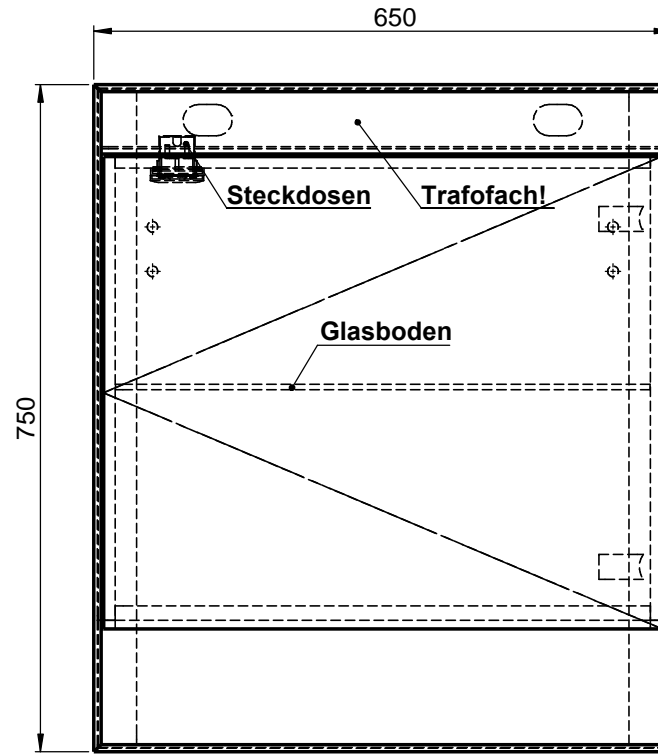

Möbel Maßfertigung
Abmessung:
650 x 150 x 750mm

LED Band

WENN NICHT ANDERS DEFINIERT:
BEMASSUNGEN SIND IN MILLIMETER
TOLERANZEN: +/- 2mm

Aufbauspiegelschrank

		Kunde:		Kunden-Nr.:
		Bestell-Nr.:		Raum:
NAME René Frank	DATUM	Kommission:		
FARBE:	Vorgang:	Beleg-Nr.:	KW:	
GEWICHT: 19.33 kg		letzte Änderung: 06.07.2020		
				Pos. 1
				BLATT 9 VON 9