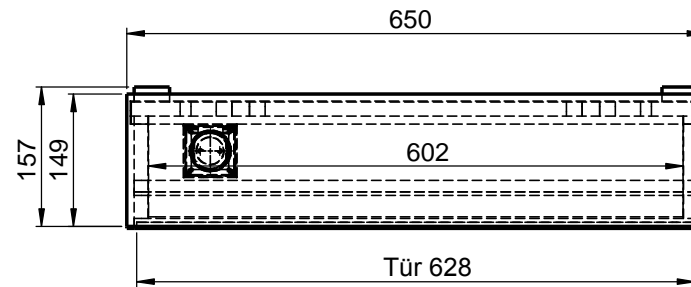

Möbel Maßfertigung
Abmessung:
650 x 150 x 750mm

LED Band

WENN NICHT ANDERS DEFINIERT:
BEMASSUNGEN SIND IN MILLIMETER
TOLERANZEN: +/- 2mm

Aufbauspiegelschrank

		Kunde:		Kunden-Nr.:
		Bestell-Nr.:		Raum:
NAME René Frank	DATUM	Kommission:		
FARBE:	Vorgang:	Beleg-Nr.:	KW:	
GEWICHT: 19.33 kg		letzte Änderung: 06.07.2020		
				Pos. 1
				BLATT 9 VON 9