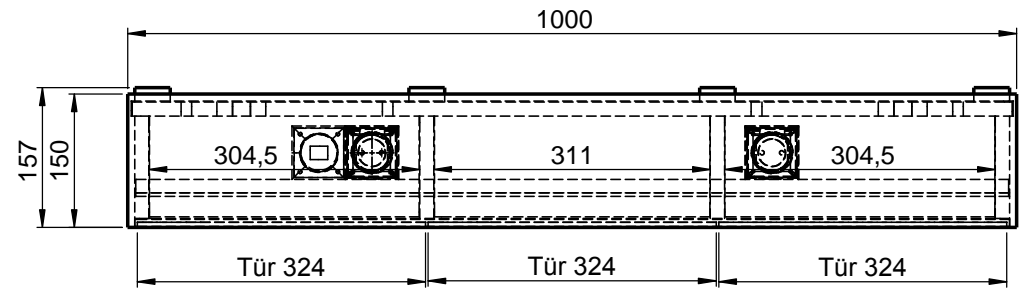

Möbel Maßfertigung
Abmessung:
 1000 x 150 x 750mm

LED 1900-4000K

WENN NICHT ANDERS DEFINIERT:
 BEMASSUNGEN SIND IN MILLIMETER
 TOLERANZEN: +/- 2mm

Aufbauspiegelschrank

		Kunde:		Kunden-Nr.:
		Bestell-Nr.:		Raum:
NAME René Frank	DATUM	Kommission:		
FARBE:	Vorgang:	Beleg-Nr.:	KW:	
GEWICHT: 31.35 kg		letzte Änderung: 18.08.2020		
				Pos. 1
				BLATT 8 VON 8