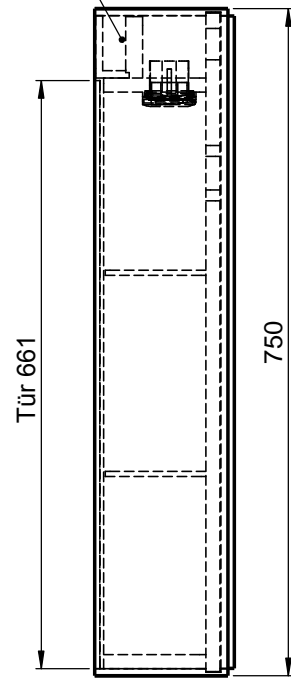

Möbel Maßfertigung
Abmessung:
 1000 x 150 x 750mm

LED 1900-4000K

WENN NICHT ANDERS DEFINIERT:
 BEMASSUNGEN SIND IN MILLIMETER
 TOLERANZEN: +/- 2mm

Aufbauspiegelschrank

		Kunde:		Kunden-Nr.:
		Bestell-Nr.:		Raum:
NAME René Frank	DATUM	Kommission:		
FARBE:	Vorgang:	Beleg-Nr.:	KW:	
GEWICHT: 31.35 kg		letzte Änderung: 18.08.2020		
				Pos. 1
				BLATT 8 VON 8