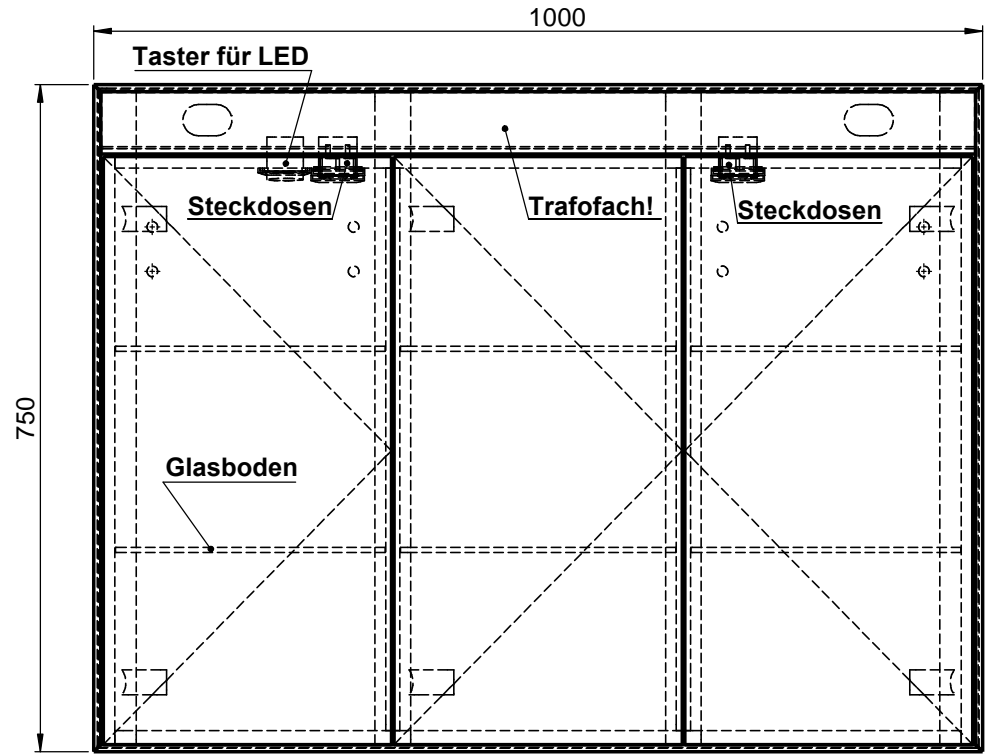

Möbel Maßfertigung
Abmessung:
 1000 x 150 x 750mm

LED 1900-4000K

WENN NICHT ANDERS DEFINIERT:
 BEMASSUNGEN SIND IN MILLIMETER
 TOLERANZEN: +/- 2mm

Aufbauspiegelschrank

		Kunde:		Kunden-Nr.:
		Bestell-Nr.:		Raum:
NAME René Frank	DATUM	Kommission:		
FARBE:	Vorgang:	Beleg-Nr.:	KW:	
GEWICHT: 31.35 kg		letzte Änderung: 18.08.2020		
				Pos. 1
				BLATT 8 VON 8