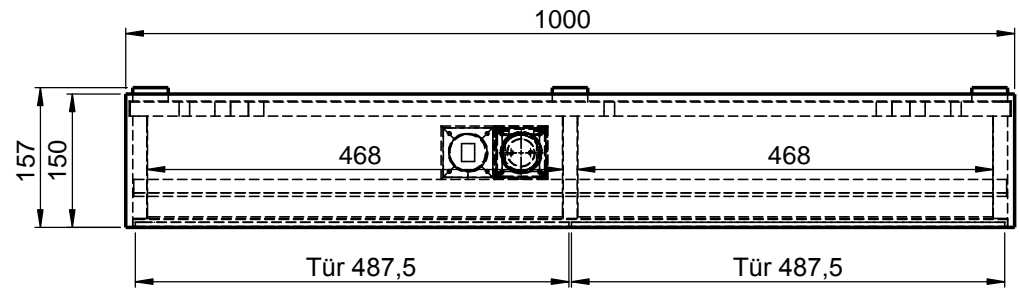

Möbel Maßfertigung
Abmessung:
 1000 x 150 x 750mm

LED 1900-4000K

Aufbauspiegelschrank

WENN NICHT ANDERS DEFINIERT:
 BEMASSUNGEN SIND IN MILLIMETER
 TOLERANZEN: +/- 2mm

domovari

NAME
 René Frank
 FARBE:

Kunde:	Kunden-Nr.:
Bestell-Nr.:	Raum:
Kommission:	
Vorgang:	
KW:	

Pos. 1

GEWICHT: 29.80 kg

letzte Änderung: 18.08.2020

BLATT 8 VON 8