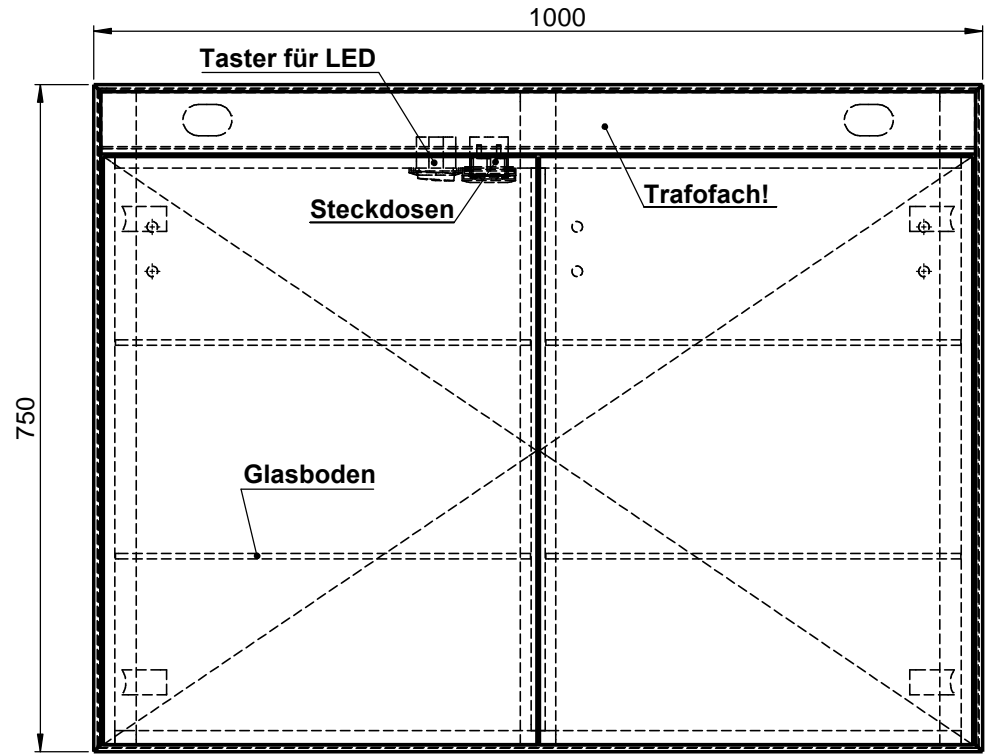

Möbel Maßfertigung
Abmessung:
 1000 x 150 x 750mm

LED 1900-4000K

Aufbauspiegelschrank

WENN NICHT ANDERS DEFINIERT:
 BEMASSUNGEN SIND IN MILLIMETER
 TOLERANZEN: +/- 2mm

domovari

NAME
 René Frank
 FARBE:

Kunde:	Kunden-Nr.:
Bestell-Nr.:	Raum:
Kommission:	
Vorgang:	
KW:	

Pos. 1

GEWICHT: 29.80 kg

letzte Änderung: 18.08.2020

BLATT 8 VON 8