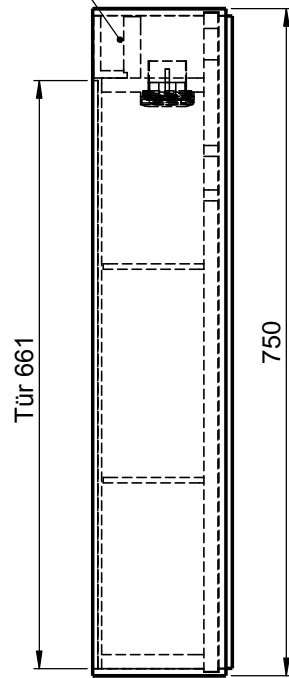

Möbel Maßfertigung
Abmessung:
 1000 x 150 x 750mm

LED 1900-4000K

Aufbauspiegelschrank

WENN NICHT ANDERS DEFINIERT:
 BEMASSUNGEN SIND IN MILLIMETER
 TOLERANZEN: +/- 2mm

domovari

NAME
 René Frank
 FARBE:

Kunde:	Kunden-Nr.:
Bestell-Nr.:	Raum:
Kommission:	
Vorgang:	
KW:	

Pos. 1

GEWICHT: 29.80 kg

letzte Änderung: 18.08.2020

BLATT 8 VON 8