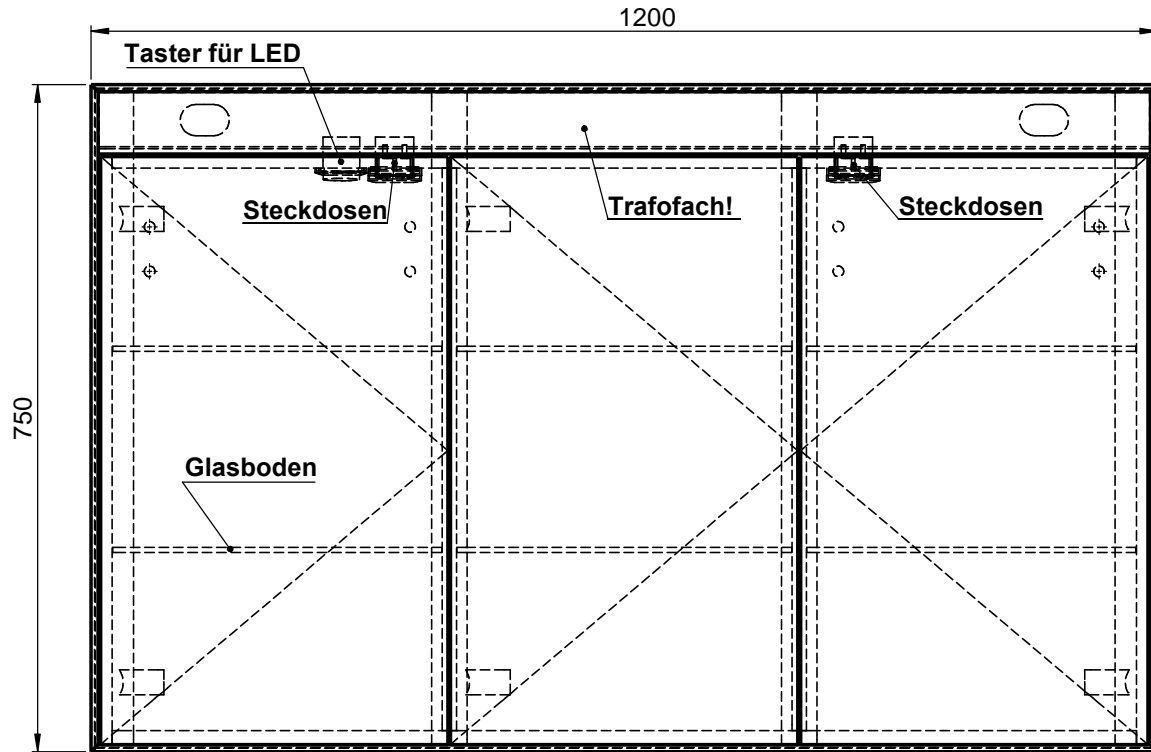

Möbel Maßfertigung
Abmessung:
1200 x 150 x 750mm

LED 1900-4000K

Aufbauspiegelschrank

WENN NICHT ANDERS DEFINIERT:
BEMASSUNGEN SIND IN MILLIMETER
TOLERANZEN: +/- 2mm

		Kunde:		Kunden-Nr.:
		Bestell-Nr.:		Raum:
NAME René Frank	DATUM	Kommission:		
FARBE:	Vorgang:	Beleg-Nr.:	KW:	
GEWICHT: 36.12 kg		letzte Änderung: 18.08.2020		
Pos. 1				BLATT 8 VON 8