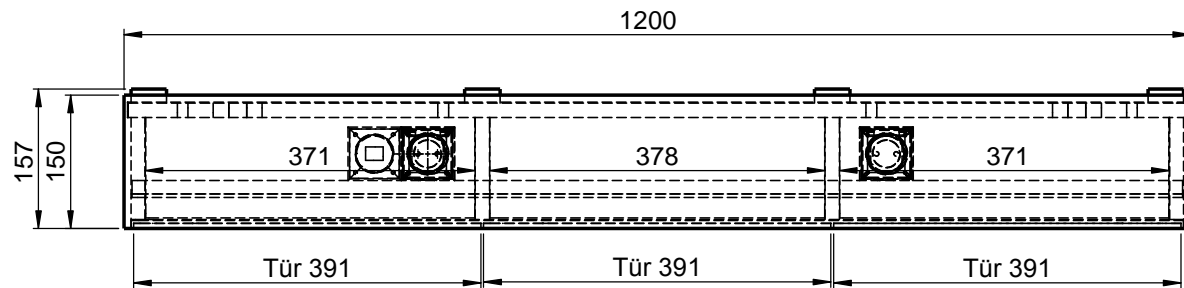

Möbel Maßfertigung
Abmessung:
1200 x 150 x 750mm

LED 1900-4000K

Aufbauspiegelschrank

WENN NICHT ANDERS DEFINIERT:
BEMASSUNGEN SIND IN MILLIMETER
TOLERANZEN: +/- 2mm

		Kunde:		Kunden-Nr.:
		Bestell-Nr.:		Raum:
NAME René Frank	DATUM	Kommission:		
FARBE:	Vorgang:	Beleg-Nr.:	KW:	
GEWICHT: 36.12 kg		letzte Änderung: 18.08.2020		
Pos. 1				BLATT 8 VON 8