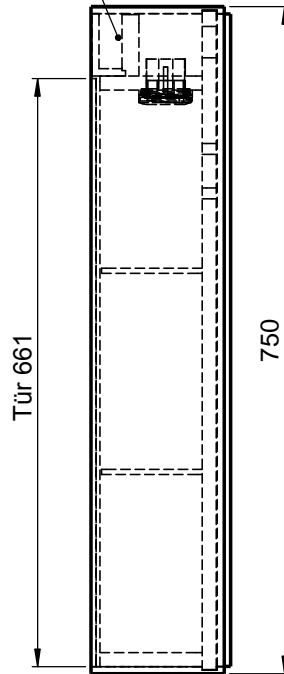

Möbel Maßfertigung
Abmessung:
1200 x 150 x 750mm

LED 1900-4000K

Aufbauspiegelschrank

WENN NICHT ANDERS DEFINIERT:
BEMASSUNGEN SIND IN MILLIMETER
TOLERANZEN: +/- 2mm

		Kunde:		Kunden-Nr.:
		Bestell-Nr.:		Raum:
NAME René Frank	DATUM	Kommission:		
FARBE:	Vorgang:	Beleg-Nr.:	KW:	
GEWICHT: 36.12 kg		letzte Änderung: 18.08.2020		
Pos. 1				BLATT 8 VON 8