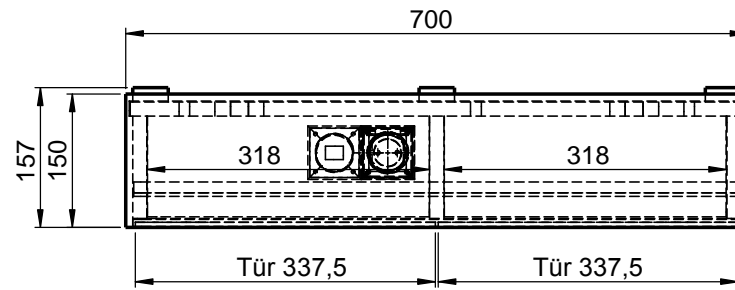

Möbel Maßfertigung
Abmessung:
700 x 150 x 750mm

LED 1900-4000K

WENN NICHT ANDERS DEFINIERT:
BEMASSUNGEN SIND IN MILLIMETER
TOLERANZEN: +/- 2mm

Aufbauspiegelschrank

		Kunde:		Kunden-Nr.:
		Bestell-Nr.:		Raum:
NAME René Frank	DATUM	Kommission:		
FARBE:	Vorgang:	Beleg-Nr.:	KW:	
GEWICHT: 22.51 kg		letzte Änderung: 18.08.2020		
				Pos. 1
				BLATT 8 VON 8