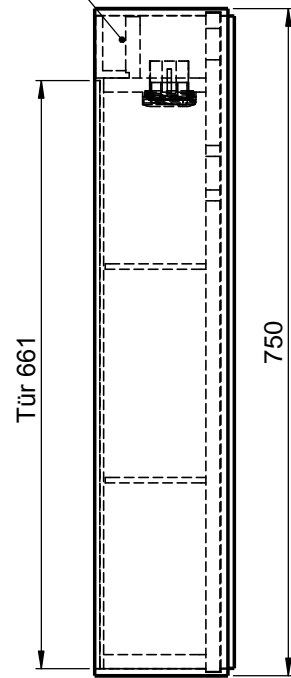

Möbel Maßfertigung
Abmessung:
700 x 150 x 750mm

LED 1900-4000K

WENN NICHT ANDERS DEFINIERT:
BEMASSUNGEN SIND IN MILLIMETER
TOLERANZEN: +/- 2mm

Aufbauspiegelschrank

		Kunde:		Kunden-Nr.:
		Bestell-Nr.:		Raum:
NAME René Frank	DATUM	Kommission:		
FARBE:	Vorgang:	Beleg-Nr.:	KW:	
GEWICHT: 22.51 kg		letzte Änderung: 18.08.2020		
				Pos. 1
				BLATT 8 VON 8