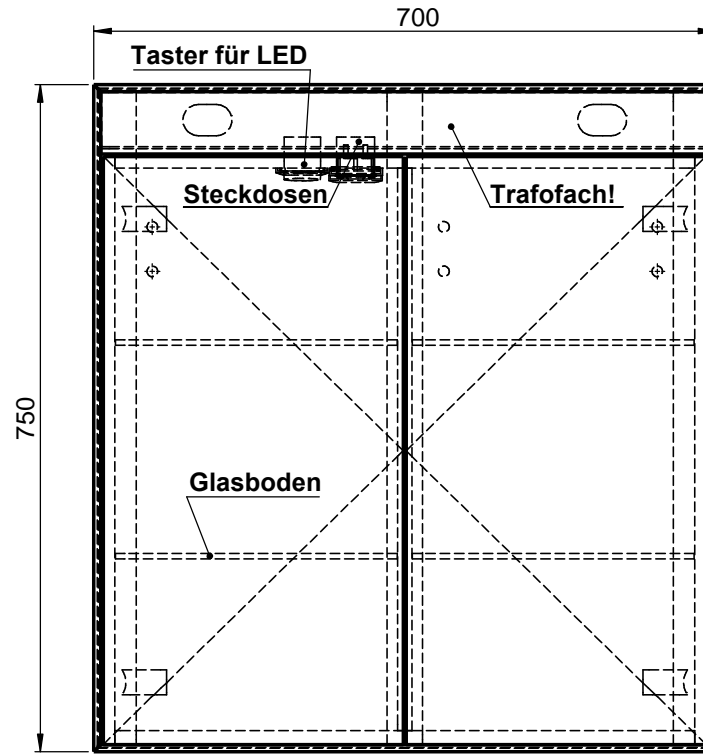

Möbel Maßfertigung
Abmessung:
700 x 150 x 750mm

LED 1900-4000K

WENN NICHT ANDERS DEFINIERT:
BEMASSUNGEN SIND IN MILLIMETER
TOLERANZEN: +/- 2mm

Aufbauspiegelschrank

		Kunde:		Kunden-Nr.:
		Bestell-Nr.:		Raum:
NAME René Frank	DATUM	Kommission:		
FARBE:	Vorgang:	Beleg-Nr.:	KW:	
GEWICHT: 22.51 kg		letzte Änderung: 18.08.2020		
				Pos. 1
				BLATT 8 VON 8