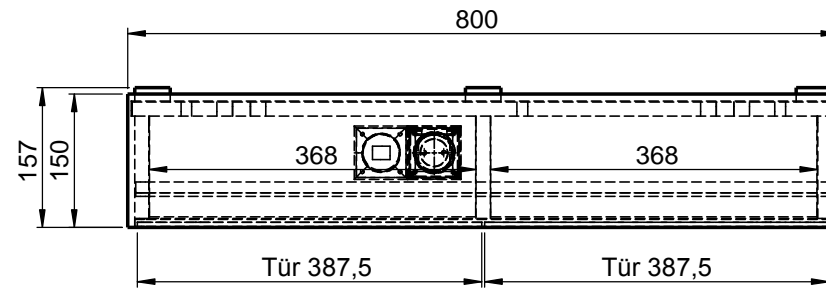

Möbel Maßfertigung
Abmessung:
 800 x 150 x 750mm

LED 1900-4000K

WENN NICHT ANDERS DEFINIERT:
 BEMASSUNGEN SIND IN MILLIMETER
 TOLERANZEN: +/- 2mm

Aufbauspiegelschrank

domovari		Kunde:		Kunden-Nr.:
		Bestell-Nr.:		Raum:
NAME René Frank	DATUM	Kommission:		
FARBE:	Vorgang:	Beleg-Nr.:	KW:	 Pos. 1
GEWICHT: 24.87 kg	letzte Änderung: 18.08.2020			