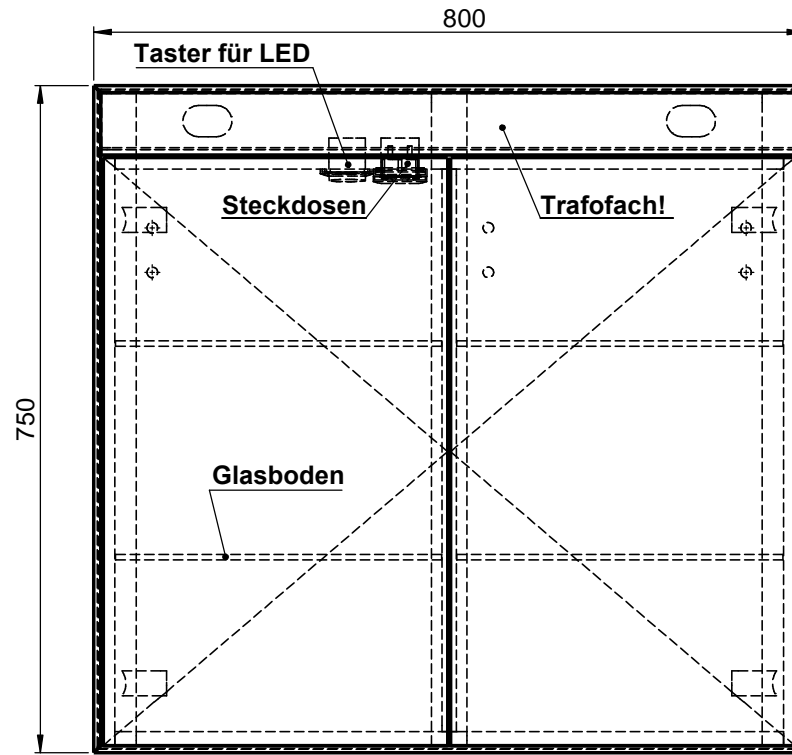

Möbel Maßfertigung
Abmessung:
 800 x 150 x 750mm

LED 1900-4000K

WENN NICHT ANDERS DEFINIERT:
 BEMASSUNGEN SIND IN MILLIMETER
 TOLERANZEN: +/- 2mm

Aufbauspiegelschrank

domovari		Kunde:		Kunden-Nr.:
		Bestell-Nr.:		Raum:
NAME René Frank	DATUM	Kommission:		
FARBE:	Vorgang:	Beleg-Nr.:	KW:	 Pos. 1
GEWICHT: 24.87 kg	letzte Änderung: 18.08.2020			