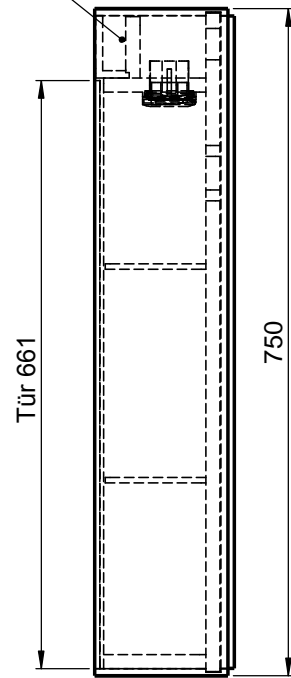

Möbel Maßfertigung
Abmessung:
 800 x 150 x 750mm

LED 1900-4000K

WENN NICHT ANDERS DEFINIERT:
 BEMASSUNGEN SIND IN MILLIMETER
 TOLERANZEN: +/- 2mm

Aufbauspiegelschrank

domovari		Kunde:		Kunden-Nr.:
		Bestell-Nr.:		Raum:
NAME René Frank	DATUM	Kommission:		
FARBE:	Vorgang:	Beleg-Nr.:	KW:	 Pos. 1
GEWICHT: 24.87 kg	letzte Änderung: 18.08.2020			