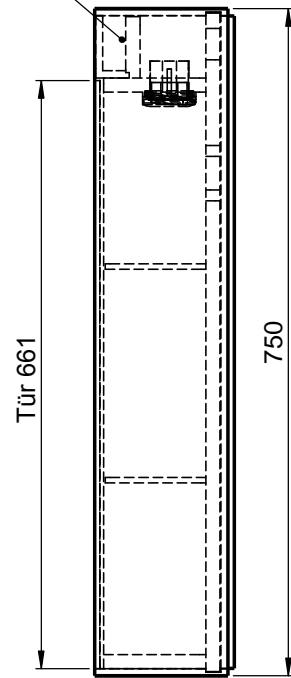

Möbel Maßfertigung
Abmessung:
900 x 150 x 750mm

LED 1900-4000K

WENN NICHT ANDERS DEFINIERT:
BEMASSUNGEN SIND IN MILLIMETER
TOLERANZEN: +/- 2mm

Aufbauspiegelschrank

		Kunde:		Kunden-Nr.:
		Bestell-Nr.:		Raum:
NAME René Frank	DATUM	Kommission:		
FARBE:	Vorgang:	Beleg-Nr.:	KW:	
GEWICHT: 27.23 kg		letzte Änderung: 18.08.2020		
				BLATT 8 VON 8