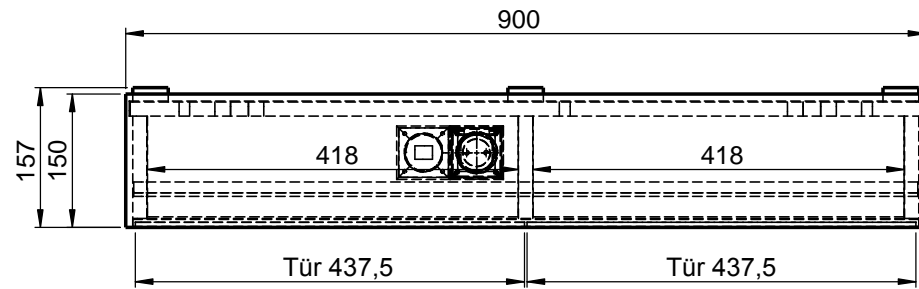

Möbel Maßfertigung
Abmessung:
900 x 150 x 750mm

LED 1900-4000K

WENN NICHT ANDERS DEFINIERT:
BEMASSUNGEN SIND IN MILLIMETER
TOLERANZEN: +/- 2mm

Aufbauspiegelschrank

		Kunde:		Kunden-Nr.:
		Bestell-Nr.:		Raum:
NAME René Frank	DATUM	Kommission:		
FARBE:	Vorgang:	Beleg-Nr.:	KW:	
GEWICHT: 27.23 kg		letzte Änderung: 18.08.2020		
				BLATT 8 VON 8