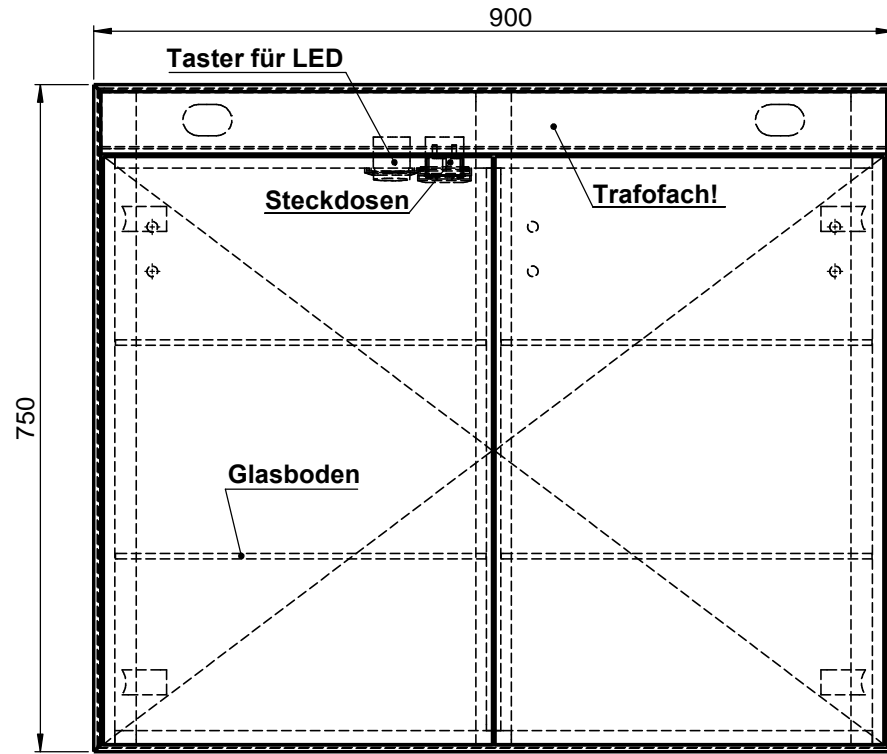

Möbel Maßfertigung
Abmessung:
900 x 150 x 750mm

LED 1900-4000K

WENN NICHT ANDERS DEFINIERT:
BEMASSUNGEN SIND IN MILLIMETER
TOLERANZEN: +/- 2mm

Aufbauspiegelschrank

		Kunde:		Kunden-Nr.:
		Bestell-Nr.:		Raum:
NAME René Frank	DATUM	Kommission:		
FARBE:	Vorgang:	Beleg-Nr.:	KW:	
GEWICHT: 27.23 kg		letzte Änderung: 18.08.2020		
				BLATT 8 VON 8