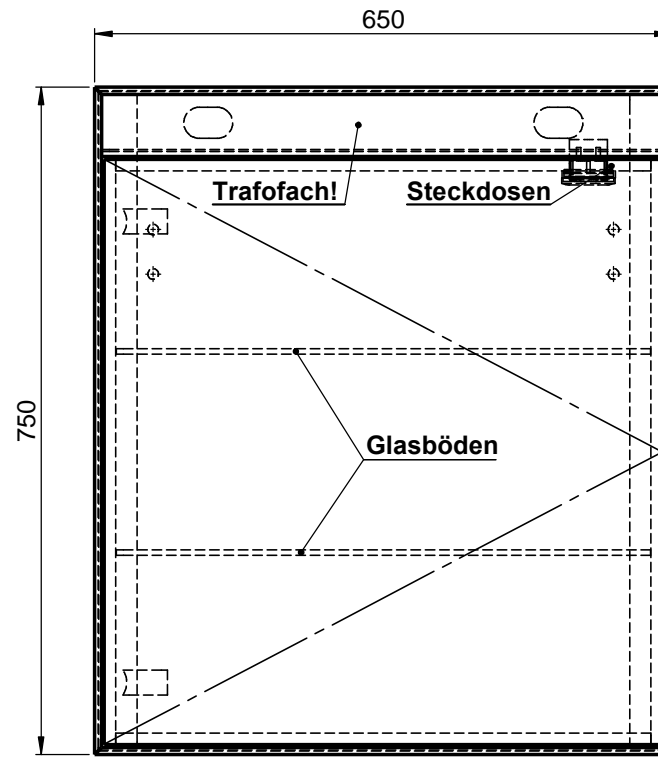

**Möbel Maßfertigung**  
**Abmessung:**  
 650 x 150 x 750mm

**Spiegeltür,  
 beidseitig  
 Push-Open**

WENN NICHT ANDERS DEFINIERT:  
 BEMASSUNGEN SIND IN MILLIMETER  
 TOLERANZEN: +/- 2mm

**Aufbauspiegelschrank**

|                               |                             |              |     |               |
|-------------------------------|-----------------------------|--------------|-----|---------------|
| <b>domovari</b>               |                             | Kunde:       |     | Kunden-Nr.:   |
|                               |                             | Bestell-Nr.: |     | Raum:         |
| NAME<br>René Frank            | DATUM                       | Kommission:  |     |               |
| FARBE:<br><b>MDF lackiert</b> | Vorgang:                    | Beleg-Nr.:   | KW: |               |
| GEWICHT: 19.76 kg             | letzte Änderung: 06.07.2020 | Pos. 1       |     |               |
|                               |                             |              |     | BLATT 7 VON 7 |