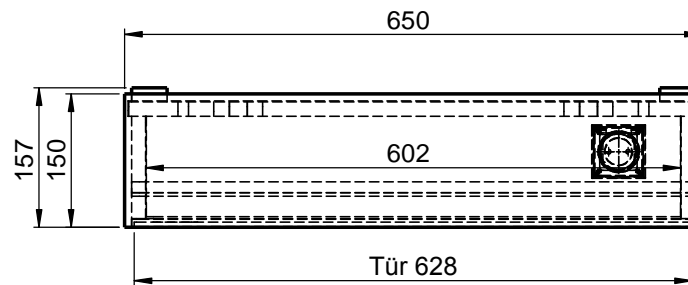

**Möbel Maßfertigung**  
**Abmessung:**  
 650 x 150 x 750mm

**Spiegeltür,  
 beidseitig  
 Push-Open**

WENN NICHT ANDERS DEFINIERT:  
 BEMASSUNGEN SIND IN MILLIMETER  
 TOLERANZEN: +/- 2mm

**Aufbauspiegelschrank**

|                               |                             |              |     |               |
|-------------------------------|-----------------------------|--------------|-----|---------------|
| <b>domovari</b>               |                             | Kunde:       |     | Kunden-Nr.:   |
|                               |                             | Bestell-Nr.: |     | Raum:         |
| NAME<br>René Frank            | DATUM                       | Kommission:  |     |               |
| FARBE:<br><b>MDF lackiert</b> | Vorgang:                    | Beleg-Nr.:   | KW: |               |
| GEWICHT: 19.76 kg             | letzte Änderung: 06.07.2020 | Pos. 1       |     |               |
|                               |                             |              |     | BLATT 7 VON 7 |