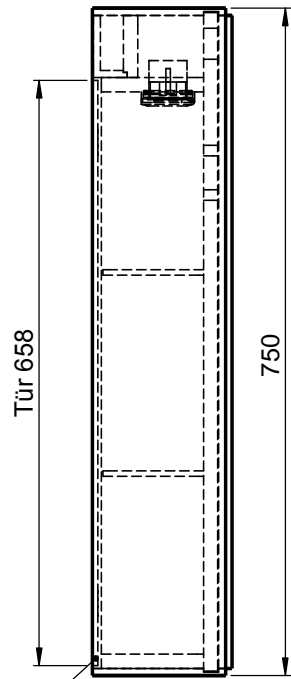

**Möbel Maßfertigung**  
**Abmessung:**  
 650 x 150 x 750mm

**Spiegeltür,  
 beidseitig  
 Push-Open**

WENN NICHT ANDERS DEFINIERT:  
 BEMASSUNGEN SIND IN MILLIMETER  
 TOLERANZEN: +/- 2mm

**Aufbauspiegelschrank**

|                               |                             |              |     |               |
|-------------------------------|-----------------------------|--------------|-----|---------------|
| <b>domovari</b>               |                             | Kunde:       |     | Kunden-Nr.:   |
|                               |                             | Bestell-Nr.: |     | Raum:         |
| NAME<br>René Frank            | DATUM                       | Kommission:  |     |               |
| FARBE:<br><b>MDF lackiert</b> | Vorgang:                    | Beleg-Nr.:   | KW: |               |
| GEWICHT: 19.76 kg             | letzte Änderung: 06.07.2020 | Pos. 1       |     |               |
|                               |                             |              |     | BLATT 7 VON 7 |