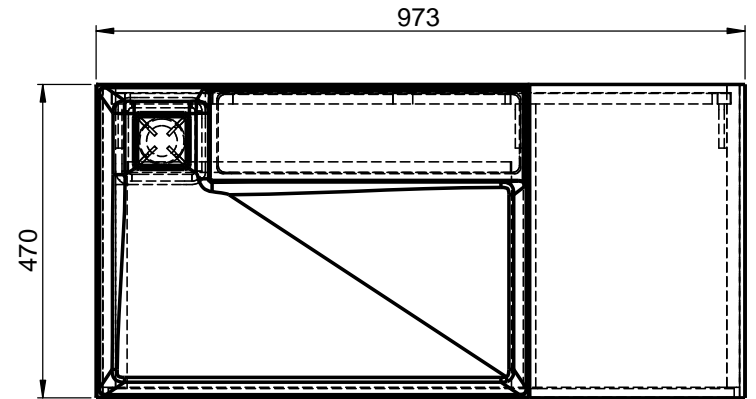

SCA1-975L

SCA-B1

SCA-B2

SCA-B3

SCA-B4

WENN NICHT ANDERS DEFINIERT:
BEMASSUNGEN SIND IN MILLIMETER
TOLERANZEN: +/- 2mm

domovari

NAME
René Frank

FARBE:
MDF lackiert

GEWICHT: 46.19 kg

Kunde: _____ Kunden-Nr.: _____

Bestell-Nr.: _____ Raum: _____

Kommission: _____

Vorgang: _____ Beleg-Nr.: _____ KW: _____

letzte Änderung: 29.06.2020

Pos. 1