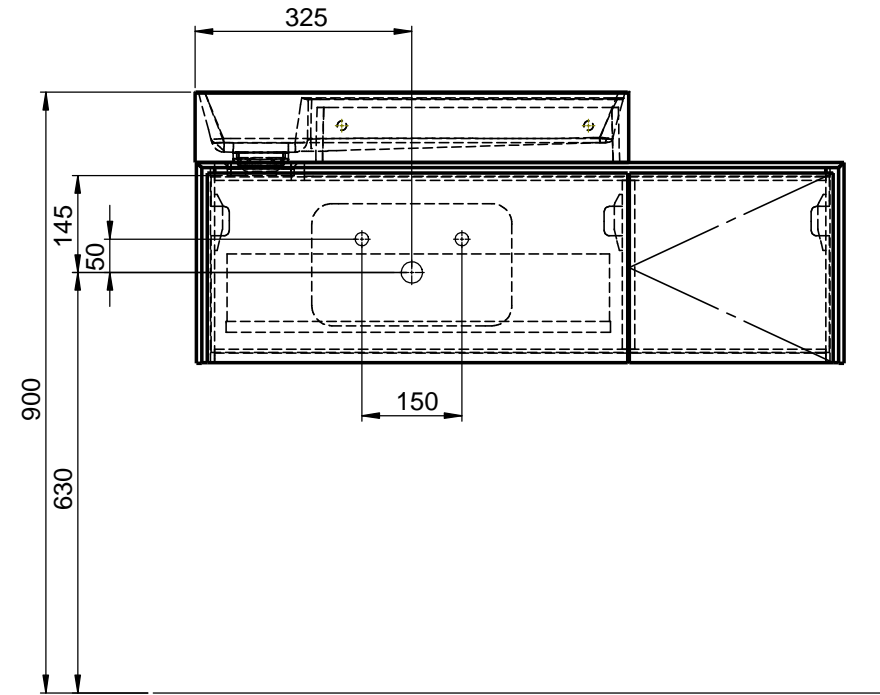

SCA1-975L

SCA-B1

SCA-B2

SCA-B3

SCA-B4

WENN NICHT ANDERS DEFINIERT:
BEMASSUNGEN SIND IN MILLIMETER
TOLERANZEN: +/- 2mm

domovari

NAME
René Frank

FARBE:
MDF lackiert

GEWICHT: 46.19 kg

Kunde: _____ Kunden-Nr.: _____

Bestell-Nr.: _____ Raum: _____

Kommission: _____

Vorgang: _____ Beleg-Nr.: _____ KW: _____

letzte Änderung: 29.06.2020

Pos. 1