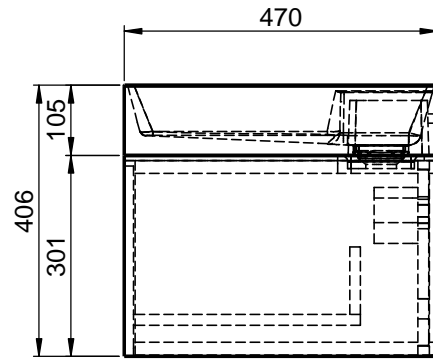

SCA1-975L

SCA-B1

SCA-B2

SCA-B3

SCA-B4

WENN NICHT ANDERS DEFINIERT:
BEMASSUNGEN SIND IN MILLIMETER
TOLERANZEN: +/- 2mm

domovari

NAME
René Frank

FARBE:
MDF lackiert

GEWICHT: 46.19 kg

Kunde: _____ Kunden-Nr.: _____

Bestell-Nr.: _____ Raum: _____

Kommission: _____

Vorgang: _____ Beleg-Nr.: _____ KW: _____

letzte Änderung: 29.06.2020

Pos. 1