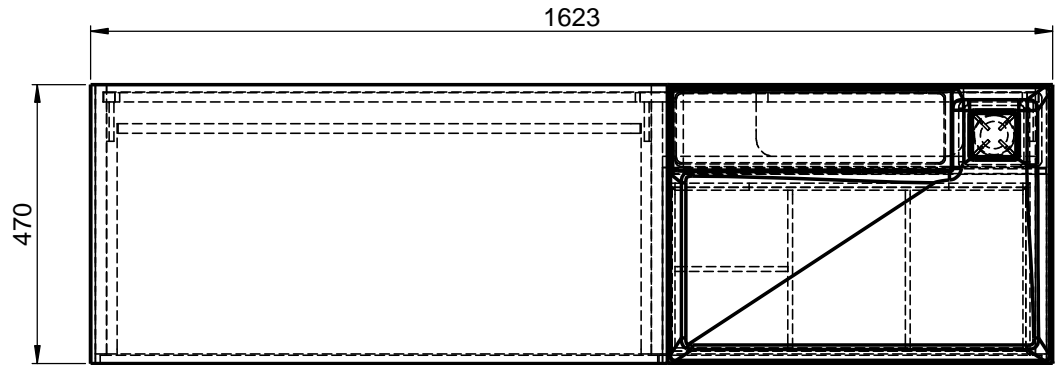

SCA2-1625R

SCA-B3

SCA-B4

WENN NICHT ANDERS DEFINIERT:
BEMASSUNGEN SIND IN MILLIMETER
TOLERANZEN: +/- 2mm

domovari

NAME
René Frank
FARBE:
MDF lackiert

Kunde:	Kunden-Nr.:	
Bestell-Nr.:	Raum:	
Kommission:		
Vorgang:	Beleg-Nr.:	KW:

GEWICHT: 73.72 kg

letzte Änderung: 29.06.2020

Pos. 1

BLATT 6 VON 9