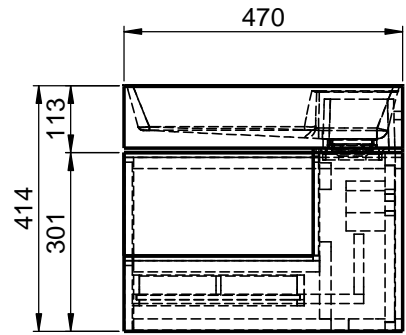

SCA2-1625R

SCA-B3

SCA-B4

WENN NICHT ANDERS DEFINIERT:
BEMASSUNGEN SIND IN MILLIMETER
TOLERANZEN: +/- 2mm

domovari

NAME
René Frank
FARBE:
MDF lackiert

Kunde:	Kunden-Nr.:	
Bestell-Nr.:	Raum:	
Kommission:		
Vorgang:	Beleg-Nr.:	KW:

GEWICHT: 73.72 kg

letzte Änderung: 29.06.2020

Pos. 1

BLATT 6 VON 9