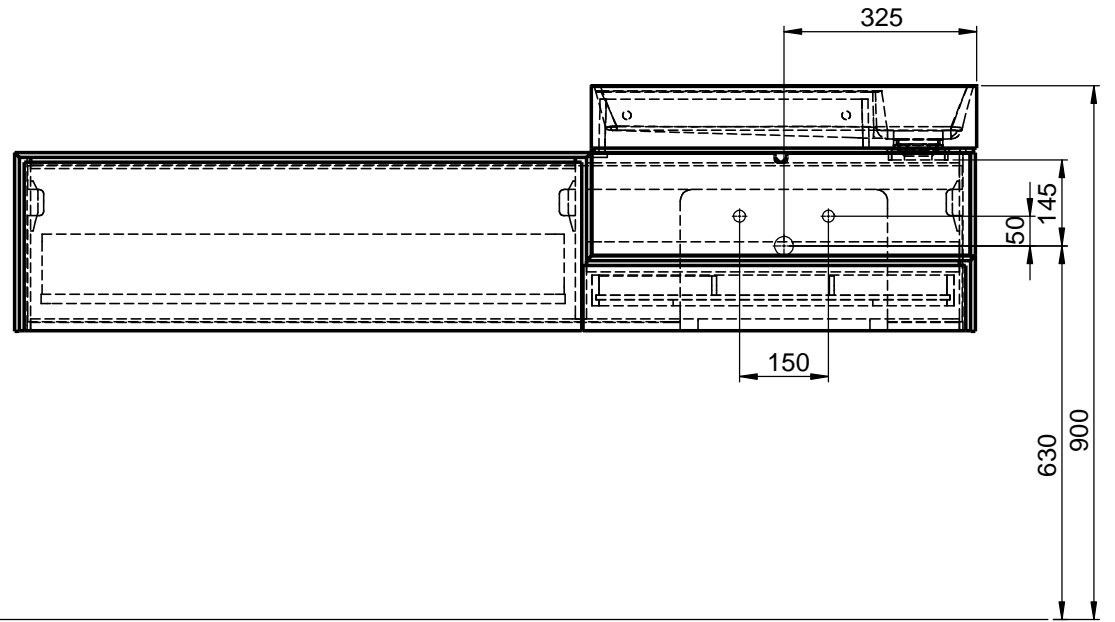

SCA2-1625R

SCA-B3

SCA-B4

WENN NICHT ANDERS DEFINIERT:
BEMASSUNGEN SIND IN MILLIMETER
TOLERANZEN: +/- 2mm

domovari

NAME
René Frank
FARBE:
MDF lackiert

Kunde:	Kunden-Nr.:	
Bestell-Nr.:	Raum:	
Kommission:		
Vorgang:	Beleg-Nr.:	KW:

GEWICHT: 73.72 kg

letzte Änderung: 29.06.2020

Pos. 1

BLATT 6 VON 9