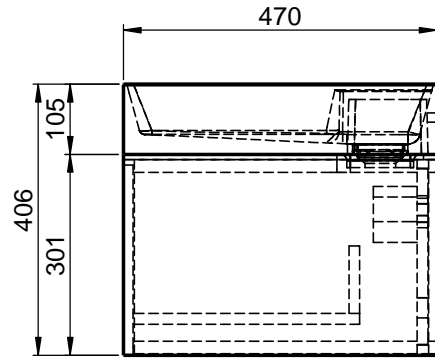

SCA3-1300R

SCA-B1

SCA-B2

SCA-B3

SCA-B4

WENN NICHT ANDERS DEFINIERT:
BEMASSUNGEN SIND IN MILLIMETER
TOLERANZEN: +/- 2mm

domovari

NAME
René Frank
FARBE:
MDF lackiert

Kunde:	Kunden-Nr.:	
Bestell-Nr.:	Raum:	
Kommission:		
Vorgang:		

GEWICHT: 58.54 kg

letzte Änderung: 29.06.2020

Pos. 1

BLATT 7 VON 10