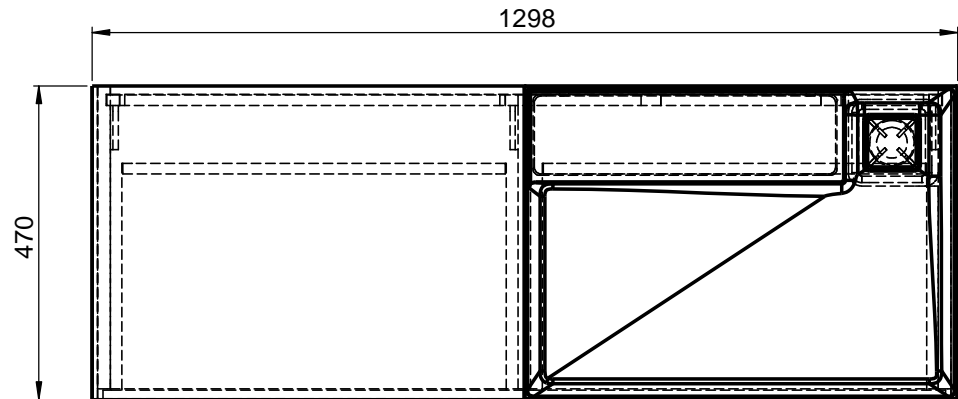

SCA3-1300R

SCA-B1

SCA-B2

SCA-B3

SCA-B4

WENN NICHT ANDERS DEFINIERT:
BEMASSUNGEN SIND IN MILLIMETER
TOLERANZEN: +/- 2mm

domovari

NAME
René Frank
FARBE:
MDF lackiert

Kunde:	Kunden-Nr.:	
Bestell-Nr.:	Raum:	
Kommission:		
Vorgang:		

GEWICHT: 58.54 kg

letzte Änderung: 29.06.2020

Pos. 1

BLATT 7 VON 10