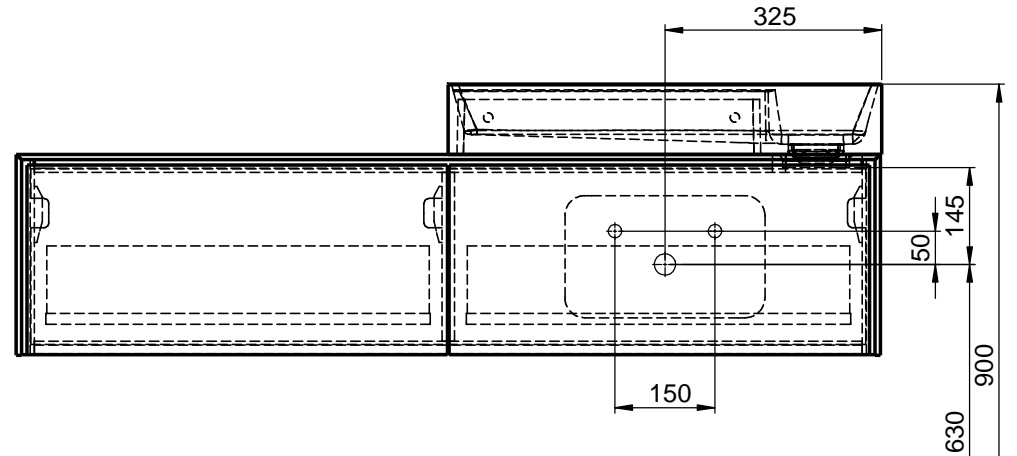

SCA3-1300R

SCA-B1

SCA-B2

SCA-B3

SCA-B4

WENN NICHT ANDERS DEFINIERT:
BEMASSUNGEN SIND IN MILLIMETER
TOLERANZEN: +/- 2mm

domovari

NAME
René Frank
FARBE:
MDF lackiert

Kunde:	Kunden-Nr.:	
Bestell-Nr.:	Raum:	
Kommission:		
Vorgang:		

GEWICHT: 58.54 kg

letzte Änderung: 29.06.2020

Pos. 1

BLATT 7 VON 10