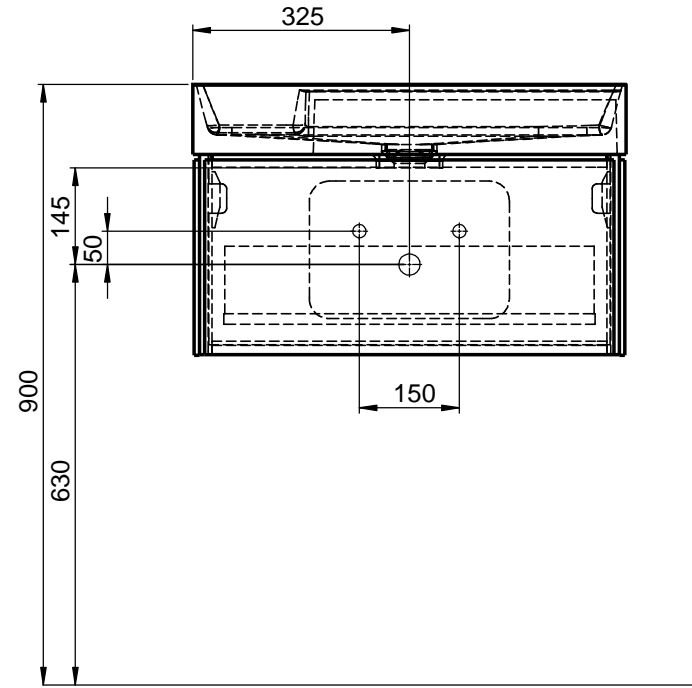

SCA4-650

SCA-B1

SCA-B2

SCA-B3

SCA-B4

WENN NICHT ANDERS DEFINIERT:
 BEMASSUNGEN SIND IN MILLIMETER
 TOLERANZEN: +/- 2mm

domovari

NAME: René Frank
 FARBE: **MDF lackiert**

GEWICHT: 37.38 kg

Kunde:		Kunden-Nr.:	
Bestell-Nr.:		Raum:	
Kommission:			
Vorgang:	Beleg-Nr.:		
Pos. 1		BLATT 7 VON 10	

letzte Änderung: 29.06.2020