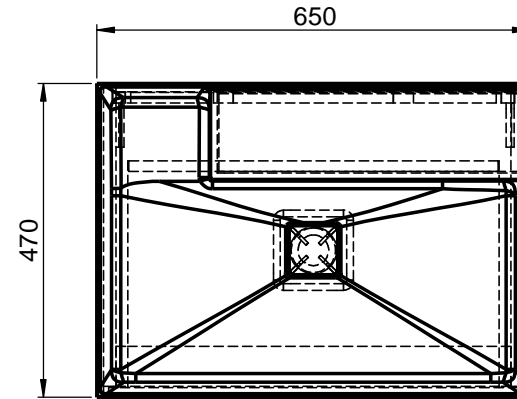

SCA4-650

SCA-B1

SCA-B2

SCA-B3

SCA-B4

WENN NICHT ANDERS DEFINIERT:
 BEMASSUNGEN SIND IN MILLIMETER
 TOLERANZEN: +/- 2mm

domovari

NAME: René Frank
 FARBE: **MDF lackiert**

GEWICHT: 37.38 kg

Kunde:		Kunden-Nr.:	
Bestell-Nr.:		Raum:	
Kommission:			
Vorgang:	Beleg-Nr.:		
Pos. 1		BLATT 7 VON 10	

letzte Änderung: 29.06.2020