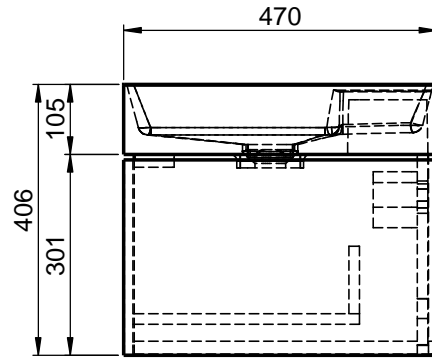

SCA4-650

SCA-B1

SCA-B2

SCA-B3

SCA-B4

WENN NICHT ANDERS DEFINIERT:
 BEMASSUNGEN SIND IN MILLIMETER
 TOLERANZEN: +/- 2mm

domovari

NAME: René Frank
 FARBE: **MDF lackiert**

GEWICHT: 37.38 kg

Kunde:		Kunden-Nr.:	
Bestell-Nr.:		Raum:	
Kommission:			
Vorgang:	Beleg-Nr.:		
Pos. 1		BLATT 7 VON 10	

letzte Änderung: 29.06.2020