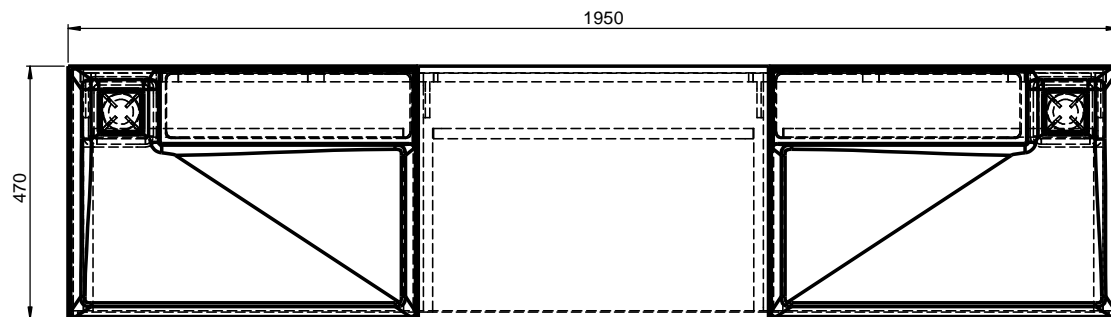

SCA5-1950

SCA-B1

SCA-B2

SCA-B3

SCA-B4

WENN NICHT ANDERS DEFINIERT:
BEMAßUNGEN SIND IN MILLIMETER
TOLERANZEN: +/- 2mm

domovari

Kunde:

Kunden-Nr.:

Bestell-Nr.:

Raum:

NAME

DATUM

Kommission:

René Frank

FARBE:
MDF lackiert

Vorgang:

Beleg-Nr.:

KW:

Pos. 1

GEWICHT: 106.82 kg

letzte Änderung: 29.06.2020

BLATT 5 VON 8