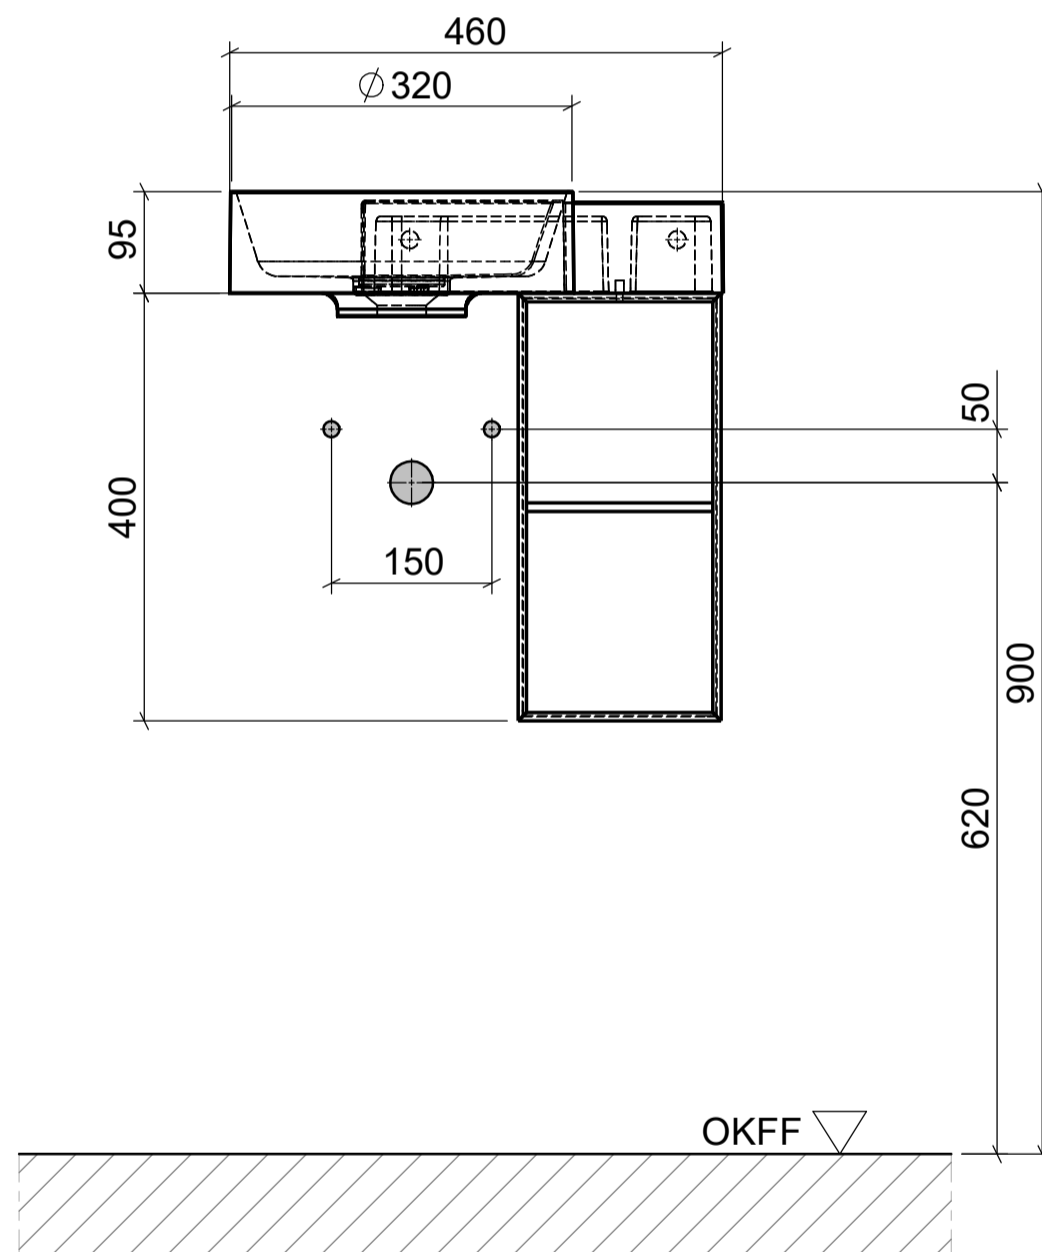

ARTIKEL | ARTICLE
SCA7-465

MASSE | DIMENSIONS
(Ø320) 460x340x495mm

GEWICHT | WEIGHT
6 kg

ÜBERLAUF | OVERFLOW
OHNE

DIE ANSCHLUSSMASSE ENTSPRECHEN
GEBERIT ART.NR. 151.116.11.1
(NICHT IM LIEFERUMFANG ENTHALTEN)

THE CONNECTION DIMENSIONS CORRESPOND
TO GEBERIT ART. NO. 151.116.11.1
(NOT INCLUDED IN THE SCOPE OF DELIVERY)

PFLEGEHINWEISE UND
MONTAGEANLEITUNGEN
FINDEN SIE AUF UNSERER
HOMEPAGE
CARE INSTRUCTIONS AND
ASSEMBLY INSTRUCTIONS
YOU WILL FIND IN OUR
HOMEPAGE
WWW.DOMOVARI.DE
+49 (0)2151/155090
MAIL@DOMOVARI.DE