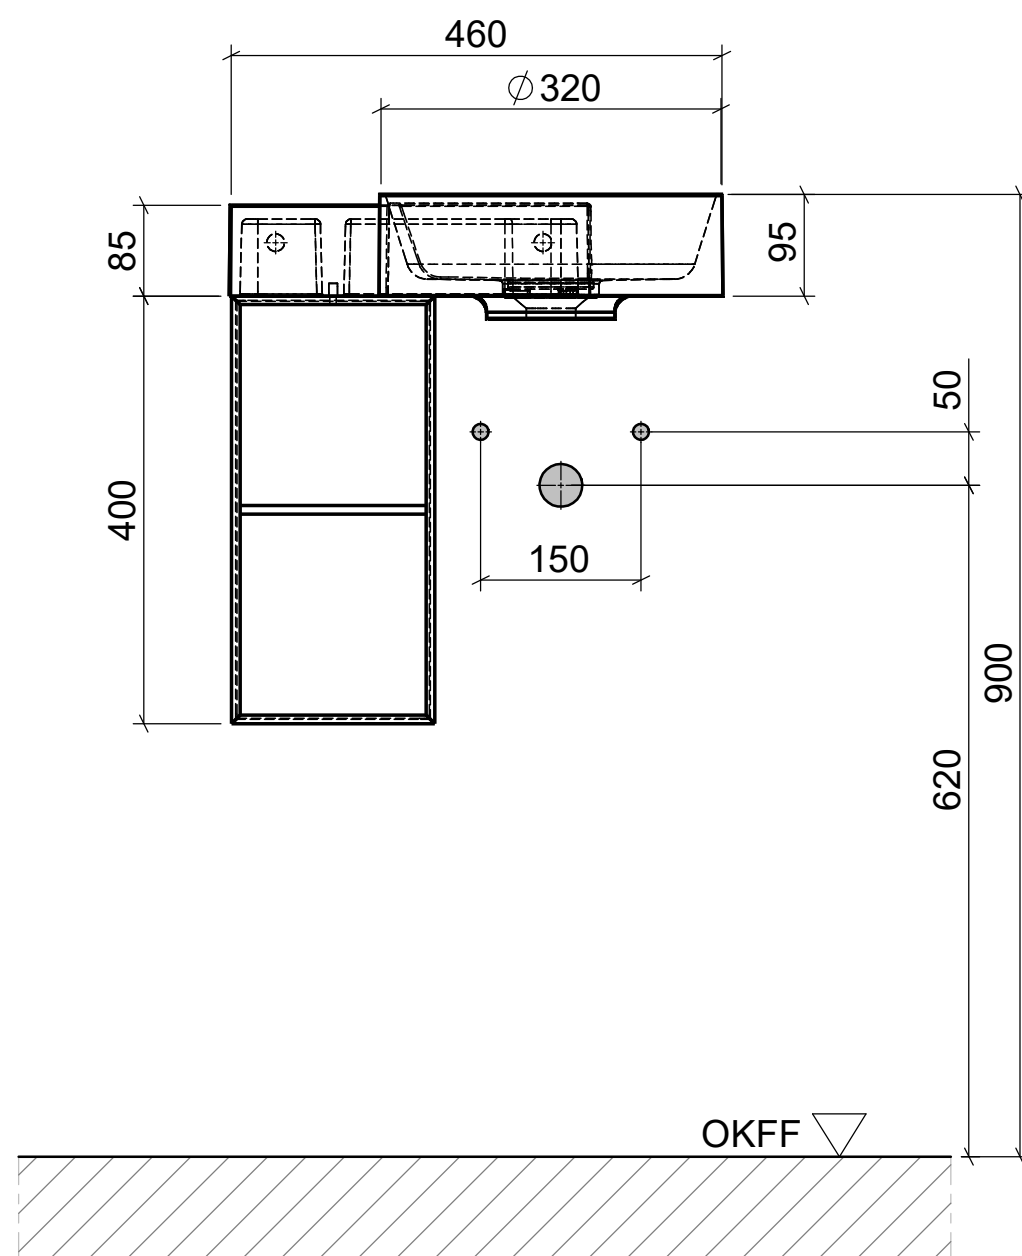

ARTIKEL | ARTICLE

SCA7-465R

MASSE | DIMENSIONS

(Ø320) 460x340x495mm

GEWICHT | WEIGHT

6 kg

ÜBERLAUF | OVERFLOW

OHNE

DIE ANSCHLUSSMASSE ENTSPRECHEN
GEBERIT ART.NR. 151.116.11.1
(NICHT IM LIEFERUMFANG ENTHALTEN)

THE CONNECTION DIMENSIONS CORRESPOND
TO GEBERIT ART. NO. 151.116.11.1
(NOT INCLUDED IN THE SCOPE OF DELIVERY)