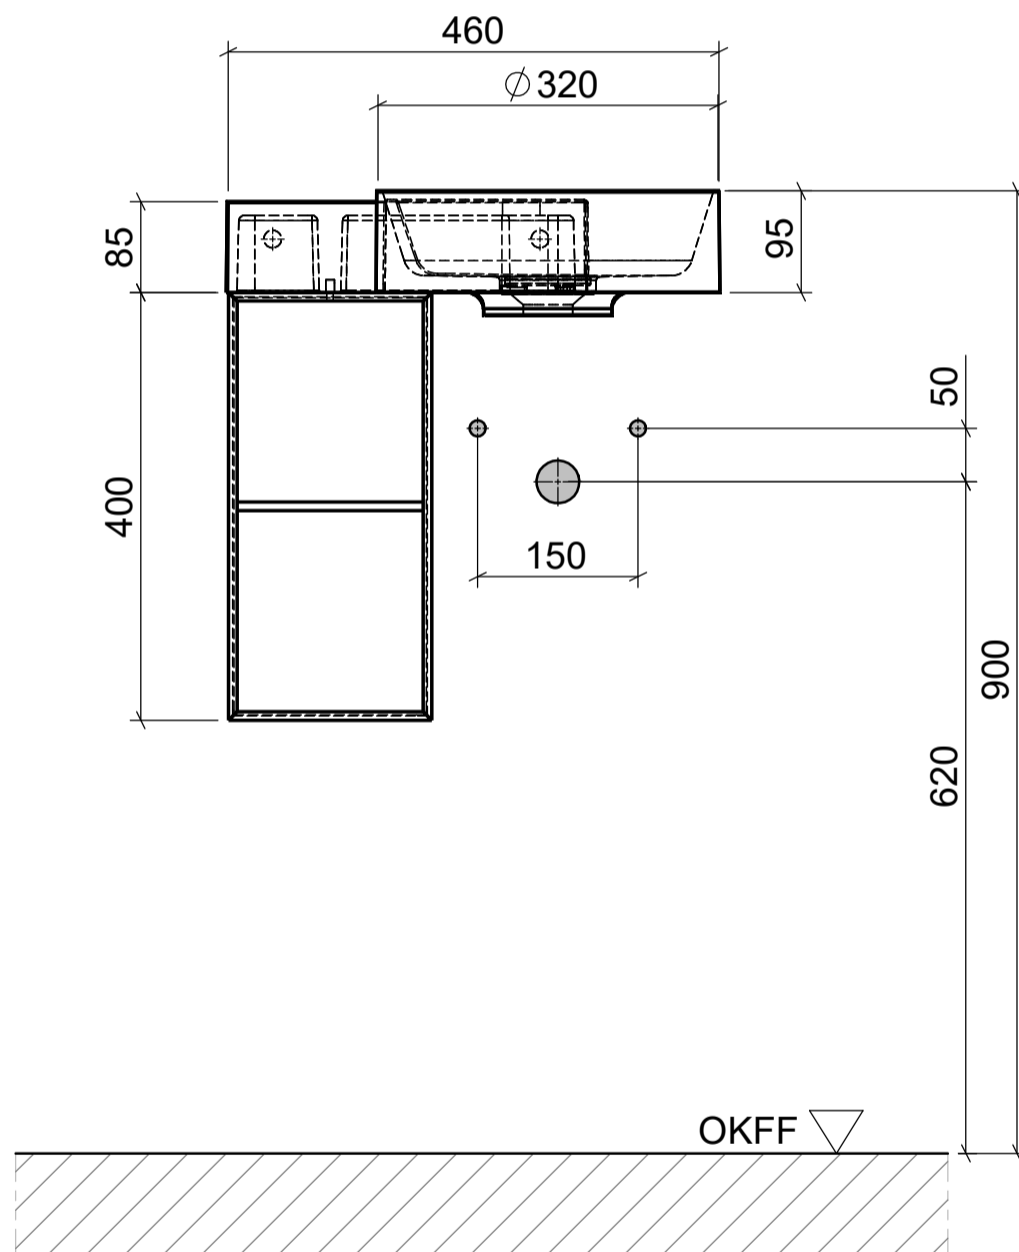

ARTIKEL | ARTICLE

SCA7-465R_mit_HL

MASSE | DIMENSIONS

(Ø320) 460x340x495mm

GEWICHT | WEIGHT

6 kg

ÜBERLAUF | OVERFLOW

OHNE

DIE ANSCHLUSSMASSE ENTSPRECHEN
GEBERIT ART.NR. 151.116.11.1
(NICHT IM LIEFERUMFANG ENTHALTEN)

THE CONNECTION DIMENSIONS CORRESPOND
TO GEBERIT ART. NO. 151.116.11.1
(NOT INCLUDED IN THE SCOPE OF DELIVERY)