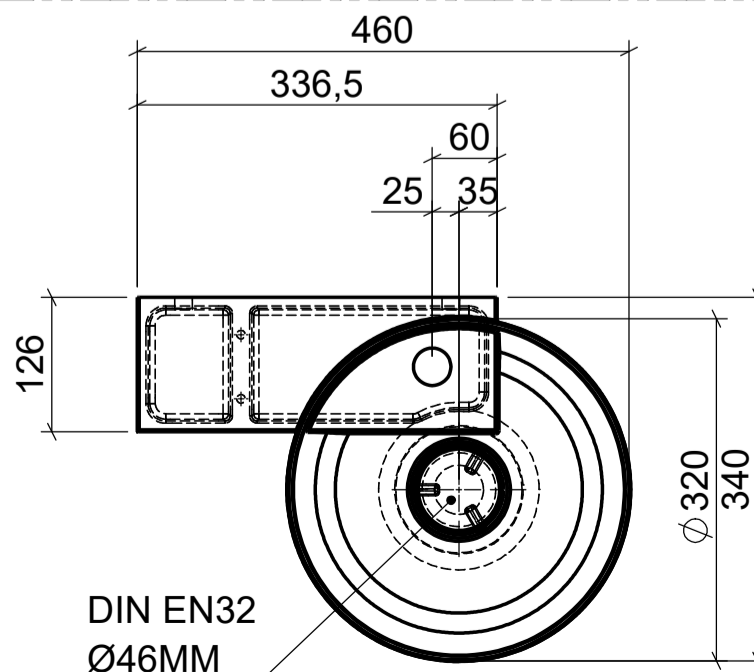

ARTIKEL | ARTICLE

SCA7-465R_mit_HL

MASSE | DIMENSIONS

(Ø320) 460x340x495mm

GEWICHT | WEIGHT

6 kg

ÜBERLAUF | OVERFLOW

OHNE

DIE ANSCHLUSSMASSE ENTSPRECHEN
GEBERIT ART.NR. 151.116.11.1
(NICHT IM LIEFERUMFANG ENTHALTEN)

THE CONNECTION DIMENSIONS CORRESPOND
TO GEBERIT ART. NO. 151.116.11.1
(NOT INCLUDED IN THE SCOPE OF DELIVERY)