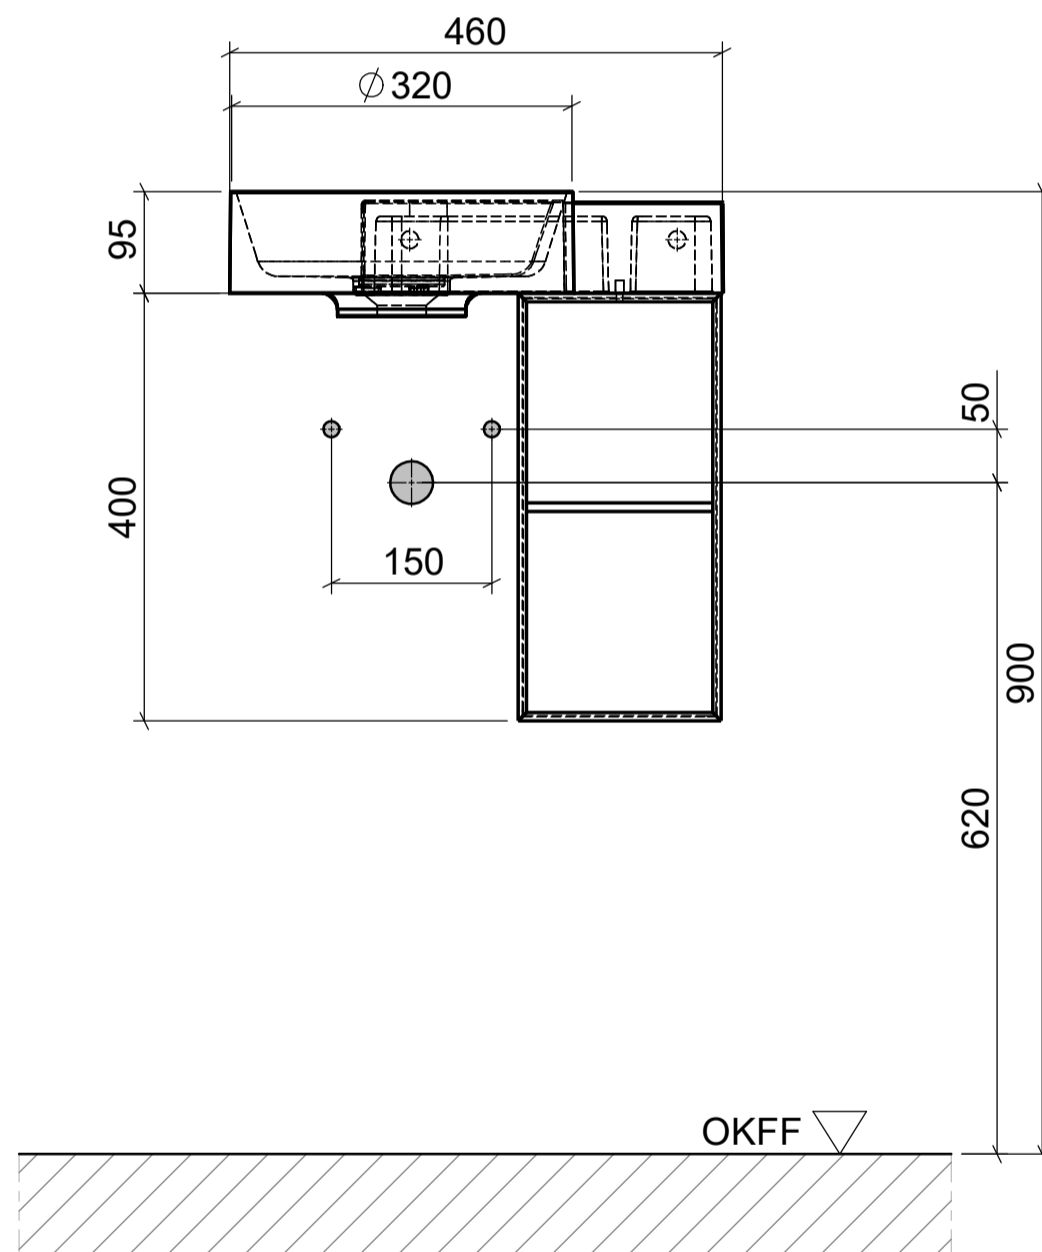

**ARTIKEL | ARTICLE**

SCA7-465\_mit\_HL

**MASSE | DIMENSIONS**

(Ø320) 460x340x495mm

**GEWICHT | WEIGHT**

6 kg

**ÜBERLAUF | OVERFLOW**

OHNE

DIE ANSCHLUSSMASSE ENTSPRECHEN  
GEBERIT ART.NR. 151.116.11.1  
(NICHT IM LIEFERUMFANG ENTHALTEN)

THE CONNECTION DIMENSIONS CORRESPOND  
TO GEBERIT ART. NO. 151.116.11.1  
(NOT INCLUDED IN THE SCOPE OF DELIVERY)