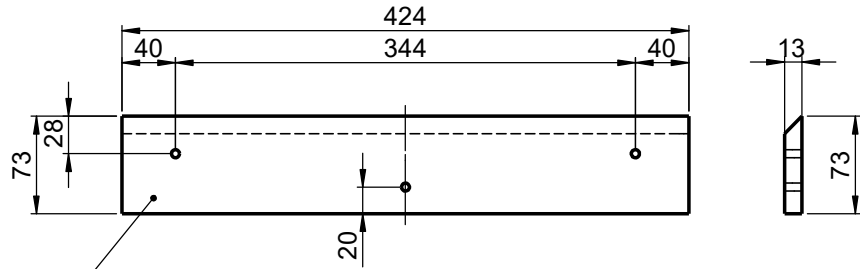

# SPIE-RA450-DX

Keilleiste zur Aufhängung

WENN NICHT ANDERS DEFINIERT:  
BEMASSUNGEN SIND IN MILLIMETER  
TOLERANZEN: +/- 2mm

		Kunde:	domovari	Kunden-Nr.:	
		Bestell-Nr.:	Raum:		
NAME	DATUM	Kommission:			
Marco Jentsch					
FARBE:		Auftrags-Nr.:	KW:		Pos. 1
101 Uni Weiß					
GEWICHT: 21.07 kg		letzte Änderung: 14.07.2021		BLATT 2 VON 5	