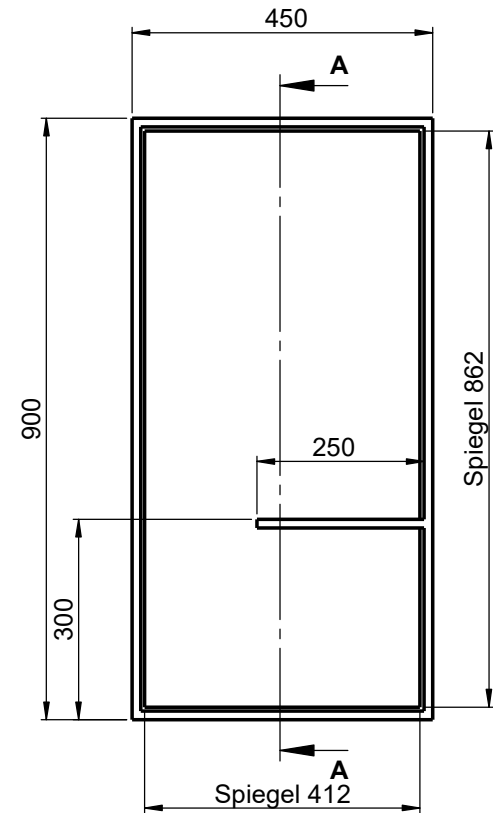

# SPIE-RA450-DX

Keilleiste zur Aufhängung

WENN NICHT ANDERS DEFINIERT:  
BEMASSUNGEN SIND IN MILLIMETER  
TOLERANZEN: +/- 2mm

		Kunde:	domovari	Kunden-Nr.:	
		Bestell-Nr.:	Raum:		
NAME	DATUM	Kommission:			
Marco Jentsch					
FARBE:		Auftrags-Nr.:	KW:		Pos. 1
101 Uni Weiß					
GEWICHT: 21.07 kg		letzte Änderung: 14.07.2021		BLATT 2 VON 5	