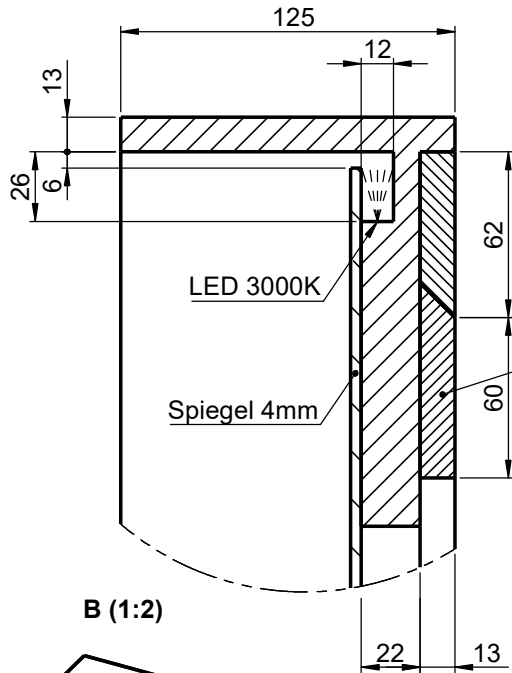

# SPIE-RA450-DX

Keilleiste zur Aufhängung

WENN NICHT ANDERS DEFINIERT:  
BEMASSUNGEN SIND IN MILLIMETER  
TOLERANZEN: +/- 2mm

		Kunde:	domovari	Kunden-Nr.:	
		Bestell-Nr.:	Raum:		
NAME	DATUM	Kommission:			
Marco Jentsch					
FARBE:		Auftrags-Nr.:	KW:		Pos. 1
101 Uni Weiß					
GEWICHT: 21.07 kg		letzte Änderung: 14.07.2021		BLATT 2 VON 5	