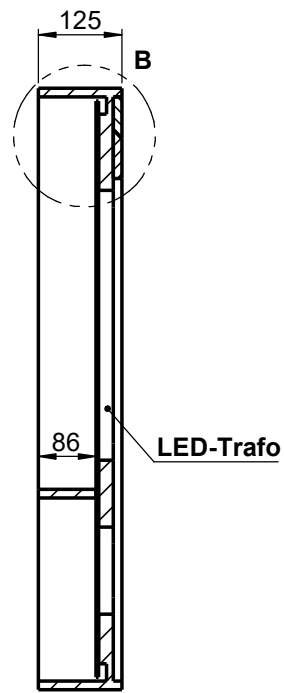

# SPIE-RA450-DX

Keilleiste zur Aufhängung

WENN NICHT ANDERS DEFINIERT:  
BEMASSUNGEN SIND IN MILLIMETER  
TOLERANZEN: +/- 2mm

		Kunde:	domovari	Kunden-Nr.:	
		Bestell-Nr.:	Raum:		
NAME	DATUM	Kommission:			
Marco Jentsch					
FARBE:		Auftrags-Nr.:	KW:		Pos. 1
101 Uni Weiß					
GEWICHT: 21.07 kg		letzte Änderung: 14.07.2021		BLATT 2 VON 5	