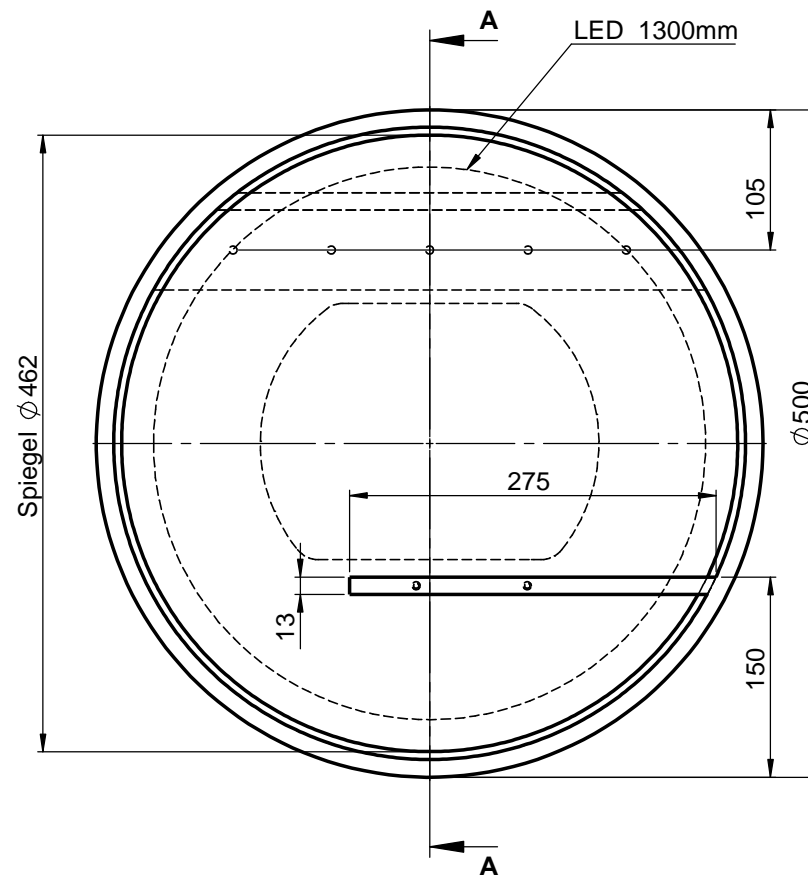

Keilleiste zur Aufhängung

WENN NICHT ANDERS DEFINIERT:
BEMASSUNGEN SIND IN MILLIMETER
TOLERANZEN: +/- 2mm

domovari

NAME
René Frank

DATUM
21.11.2019

FARBE:
101 Uni Weiß

Kunde:

Bestell-Nr.:

Raum:
Kommission:

Auftrags-Nr.:

KW:

Kunden-Nr.:

Pos. 1

GEWICHT: 11.31 kg

letzte Änderung: 21.11.2019

BLATT 2 VON 4