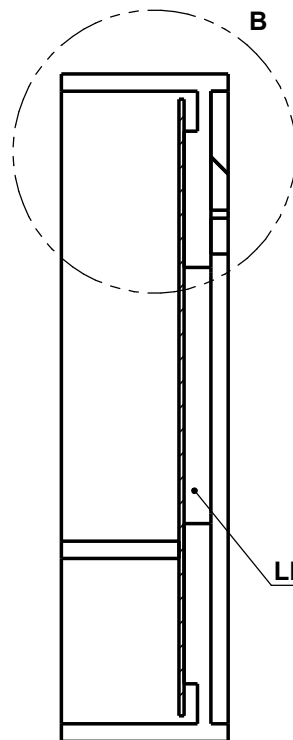

Keilleiste zur Aufhängung

WENN NICHT ANDERS DEFINIERT:
BEMASSUNGEN SIND IN MILLIMETER
TOLERANZEN: +/- 2mm

domovari

NAME
René Frank

DATUM
21.11.2019

FARBE:
101 Uni Weiß

Kunde:

Bestell-Nr.:

Raum:
Kommission:

Auftrags-Nr.:

KW:

Kunden-Nr.:

Pos. 1

GEWICHT: 11.31 kg

letzte Änderung: 21.11.2019

BLATT 2 VON 4