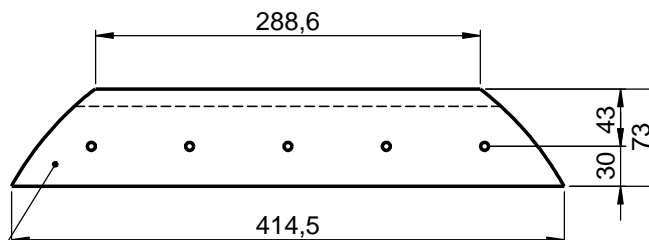

Keilleiste zur Aufhängung

WENN NICHT ANDERS DEFINIERT:
BEMASSUNGEN SIND IN MILLIMETER
TOLERANZEN: +/- 2mm

domovari

NAME
René Frank

DATUM
21.11.2019

FARBE:
101 Uni Weiß

Kunde:

Bestell-Nr.:

Raum:
Kommission:

Auftrags-Nr.:

KW:

Kunden-Nr.:

Pos. 1

GEWICHT: 11.31 kg

letzte Änderung: 21.11.2019

BLATT 2 VON 4