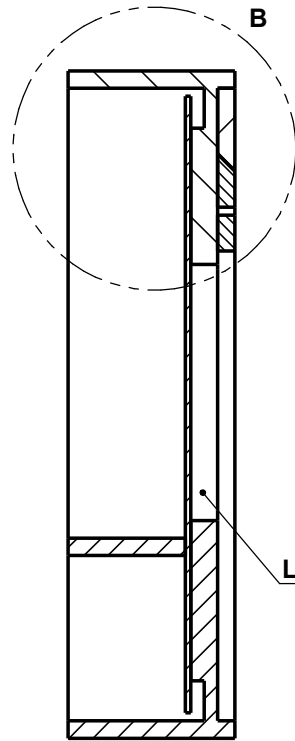

Keilleiste zur Aufhängung

A-A

LED-Trafo

WENN NICHT ANDERS DEFINIERT:  
BEMASSUNGEN SIND IN MILLIMETER  
TOLERANZEN: +/- 2mm

**domovari**

NAME: René Frank  
DATUM: 21.11.2019

FARBE: 101 Uni Weiß

GEWICHT: 11.31 kg