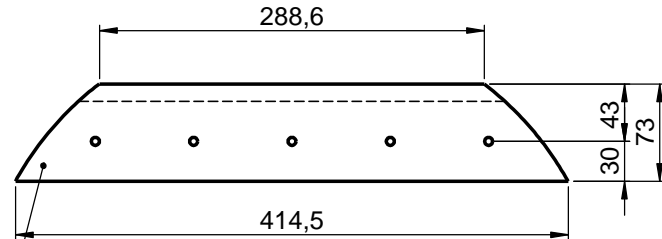

Keilleiste zur Aufhängung

A-A

LED-Trafo

WENN NICHT ANDERS DEFINIERT:  
BEMASSUNGEN SIND IN MILLIMETER  
TOLERANZEN: +/- 2mm

**domovari**

NAME: René Frank  
DATUM: 21.11.2019

FARBE: 101 Uni Weiß

GEWICHT: 11.31 kg