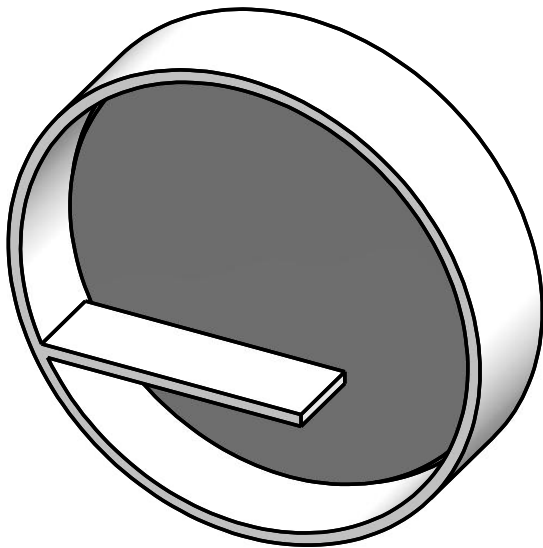

Keilleiste zur Aufhängung

A-A

LED-Trafo

WENN NICHT ANDERS DEFINIERT:  
BEMASSUNGEN SIND IN MILLIMETER  
TOLERANZEN: +/- 2mm

**domovari**

NAME: René Frank  
DATUM: 21.11.2019

FARBE: 101 Uni Weiß

GEWICHT: 11.31 kg