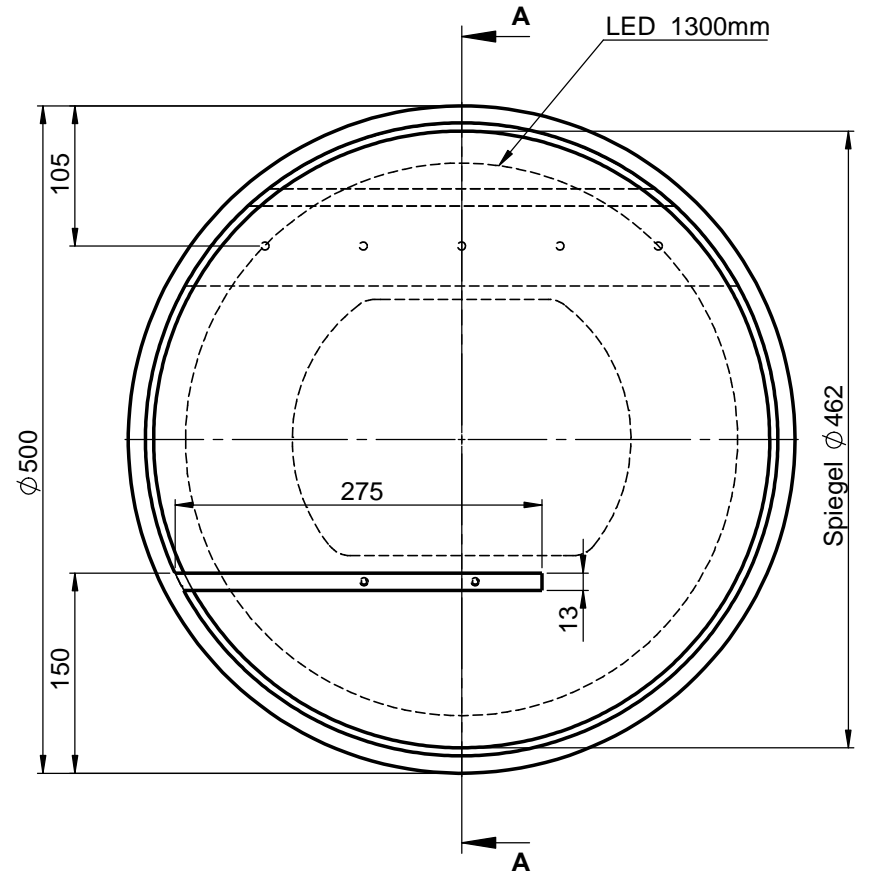

Keilleiste zur Aufhängung

A-A

LED-Trafo

WENN NICHT ANDERS DEFINIERT:  
BEMASSUNGEN SIND IN MILLIMETER  
TOLERANZEN: +/- 2mm

**domovari**

NAME: René Frank  
DATUM: 21.11.2019

FARBE: 101 Uni Weiß

GEWICHT: 11.31 kg