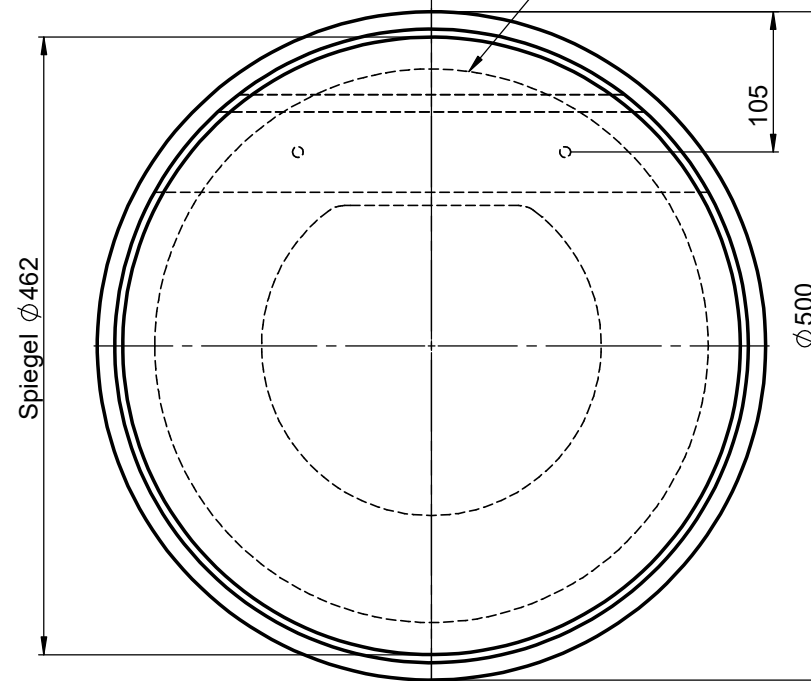

B (1:2)

Keilleiste zur Aufhängung

B

LED-Trafo

A-A

A

LED 1300mm

Spiegel \varnothing 462

\varnothing 500

105

A

WENN NICHT ANDERS DEFINIERT:
BEMASSUNGEN SIND IN MILLIMETER
TOLERANZEN: +/- 2mm

domovari

NAME: Marco Jentzsch
DATUM: 08.07.2021
FARBE: 101 Uni Weiß

Kunde:	Kunden-Nr.:
Bestell-Nr.:	Raum: Kommission:
Auftrags-Nr.:	KW:
GEWICHT: 10.59 kg	letzte Änderung: 08.07.2021

Pos. 1

BLATT 2 VON 4