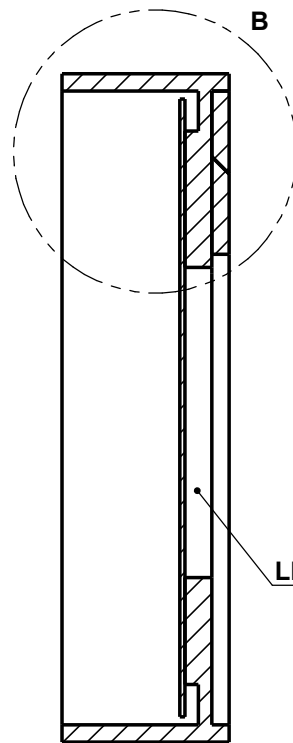

B (1:2)

Keilleiste zur Aufhängung

B

LED-Trafo

A-A

A

LED 1300mm

Spiegel \varnothing 462

\varnothing 500

105

A

WENN NICHT ANDERS DEFINIERT:
BEMASSUNGEN SIND IN MILLIMETER
TOLERANZEN: +/- 2mm

domovari

NAME: Marco Jentzsch
DATUM: 08.07.2021
FARBE: 101 Uni Weiß

Kunde:	Kunden-Nr.:
Bestell-Nr.:	Raum: Kommission:
Auftrags-Nr.:	KW:
GEWICHT: 10.59 kg	letzte Änderung: 08.07.2021

Pos. 1

BLATT 2 VON 4