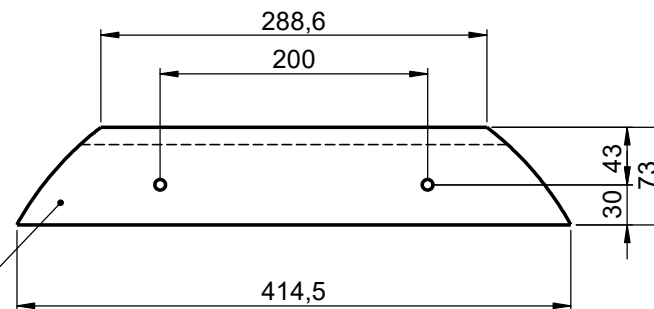

B (1:2)

Keilleiste zur Aufhängung

B

LED-Trafo

A-A

A

LED 1300mm

Spiegel \varnothing 462

\varnothing 500

105

A

WENN NICHT ANDERS DEFINIERT:
BEMASSUNGEN SIND IN MILLIMETER
TOLERANZEN: +/- 2mm

domovari

NAME: Marco Jentzsch
DATUM: 08.07.2021
FARBE: 101 Uni Weiß

Kunde:	Kunden-Nr.:
Bestell-Nr.:	Raum: Kommission:
Auftrags-Nr.:	KW:
GEWICHT: 10.59 kg	letzte Änderung: 08.07.2021