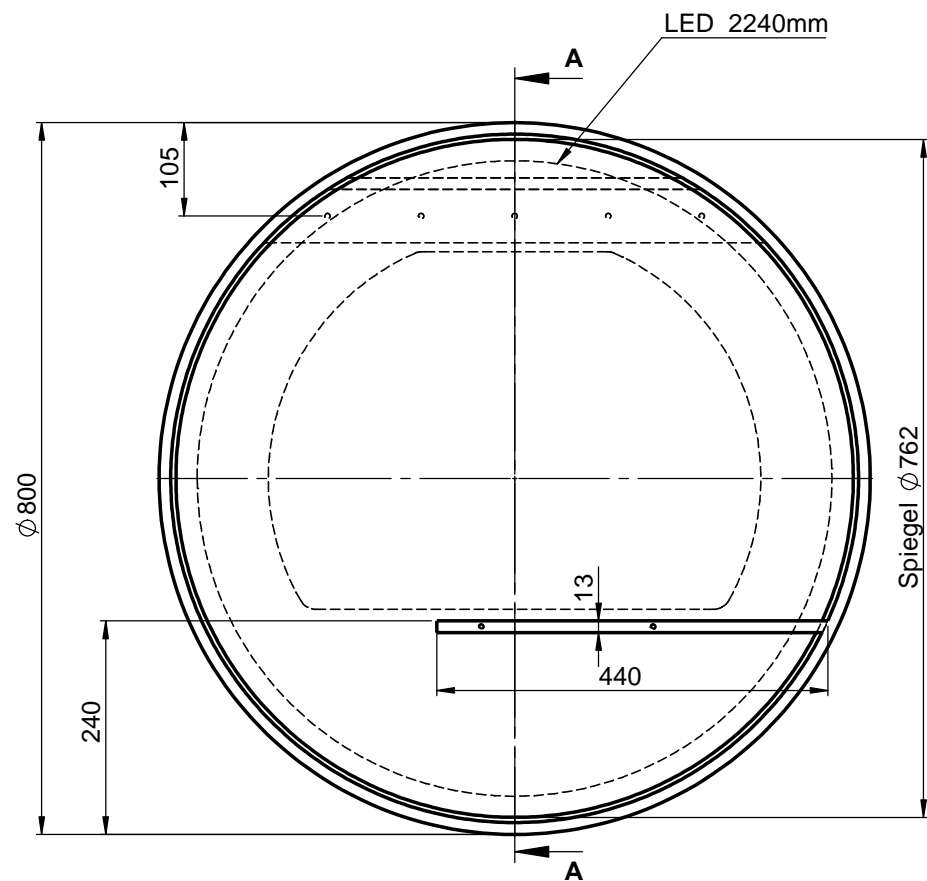

Keilleiste zur Aufhängung

LED 2700K

Spiegel 4mm

A-A

LED-Trafo

WENN NICHT ANDERS DEFINIERT:
BEMASSUNGEN SIND IN MILLIMETER
TOLERANZEN: +/- 2mm

domovari

NAME
René Frank

DATUM
21.11.2019

FARBE:
101 Uni Weiß

GEWICHT: 21.97 kg

Kunde:

Bestell-Nr.:

Kommission:

Auftrags-Nr.:

letzte Änderung: 21.11.2019