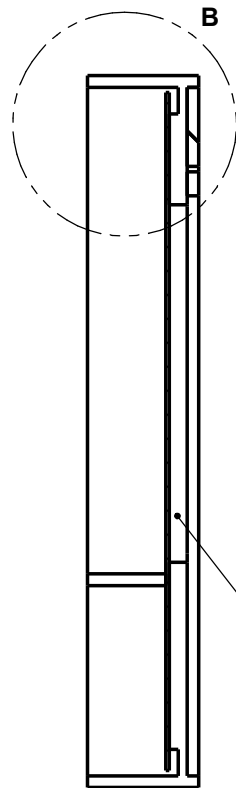

Keilleiste zur Aufhängung

LED 2700K

Spiegel 4mm

A-A

LED-Trafo

WENN NICHT ANDERS DEFINIERT:
BEMASSUNGEN SIND IN MILLIMETER
TOLERANZEN: +/- 2mm

domovari

NAME
René Frank

DATUM
21.11.2019

FARBE:
101 Uni Weiß

GEWICHT: 21.97 kg

Kunde:

Bestell-Nr.:

Kommission:

Auftrags-Nr.:

letzte Änderung: 21.11.2019

Raum:

KW:

Kunden-Nr.:

Pos. 1

BLATT 2 VON 4