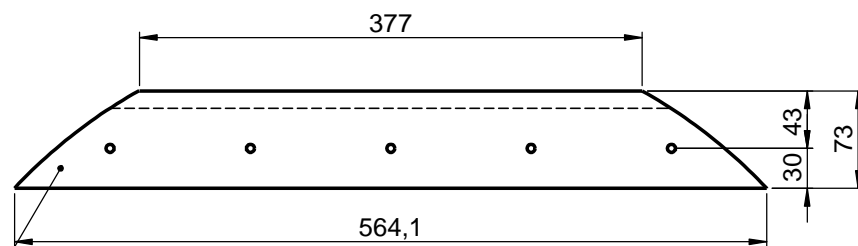

Keilleiste zur Aufhängung

LED 2700K

Spiegel 4mm

A-A

LED-Trafo

WENN NICHT ANDERS DEFINIERT:
BEMASSUNGEN SIND IN MILLIMETER
TOLERANZEN: +/- 2mm

domovari

NAME
René Frank

DATUM
21.11.2019

FARBE:
101 Uni Weiß

GEWICHT: 21.97 kg

Kunde:

Bestell-Nr.:

Kommission:

Auftrags-Nr.:

letzte Änderung: 21.11.2019