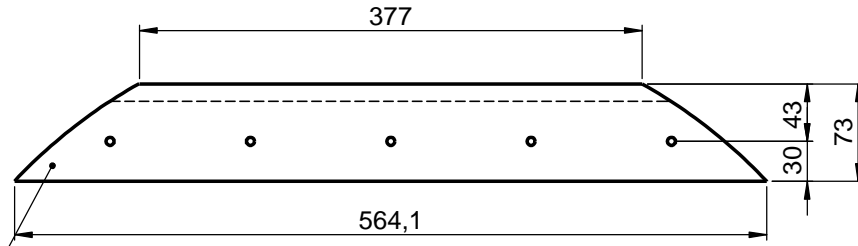

Keilleiste zur Aufhängung

LED 2700K

Spiegel 4mm

LED-Trafo

A-A

LED 2240mm

WENN NICHT ANDERS DEFINIERT:
BEMASSUNGEN SIND IN MILLIMETER
TOLERANZEN: +/- 2mm

domovari