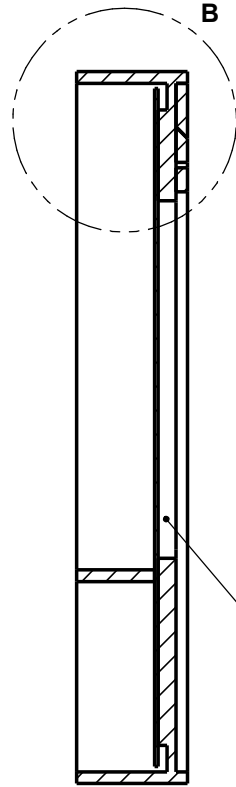

Keilleiste zur Aufhängung

LED 2700K

Spiegel 4mm

LED-Trafo

A-A

LED 2240mm

WENN NICHT ANDERS DEFINIERT:
BEMASSUNGEN SIND IN MILLIMETER
TOLERANZEN: +/- 2mm

domovari

NAME: René Frank
DATUM: 21.11.2019

FARBE: 101 Uni Weiß

GEWICHT: 8.42 kg

Kunde: _____ Kunden-Nr.: _____

Bestell-Nr.: _____ Raum: _____

Kommission: _____

Auftrags-Nr.: _____ KW: _____

letzte Änderung: 21.11.2019

Pos. 1

BLATT 2 VON 4