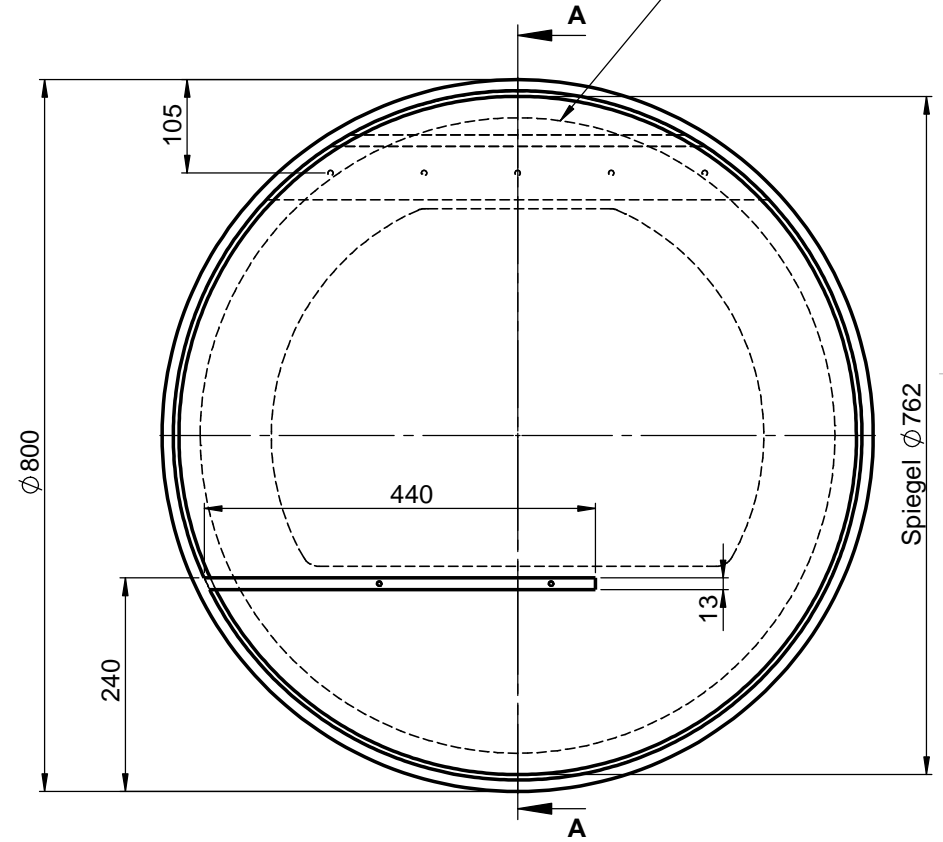

Keilleiste zur Aufhängung

LED 2700K

Spiegel 4mm

LED-Trafo

A-A

LED 2240mm

WENN NICHT ANDERS DEFINIERT:
BEMASSUNGEN SIND IN MILLIMETER
TOLERANZEN: +/- 2mm

domovari

NAME: René Frank
DATUM: 21.11.2019

FARBE: 101 Uni Weiß

GEWICHT: 8.42 kg

Kunde: _____ Kunden-Nr.: _____

Bestell-Nr.: _____ Raum: _____

Kommission: _____

Auftrags-Nr.: _____ KW: _____

letzte Änderung: 21.11.2019

Pos. 1

BLATT 2 VON 4