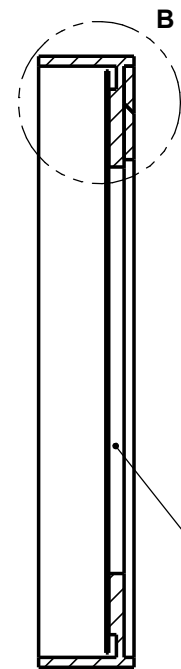

B (1:2)

Keilleiste zur Aufhängung

A-A (1:7)

LED-Trafo

WENN NICHT ANDERS DEFINIERT:  
BEMASSUNGEN SIND IN MILLIMETER  
TOLERANZEN: +/- 2mm

		Kunde:	Kunden-Nr.:
		Bestell-Nr.:	Raum: Kommission:
NAME Marco Jentzsch	DATUM 08.07.2021	Auftrags-Nr.:	KW:
FARBE: 101 Uni Weiß			
GEWICHT: 1.08 kg			
letzte Änderung: 08.07.2021		BLATT 2 VON 4	