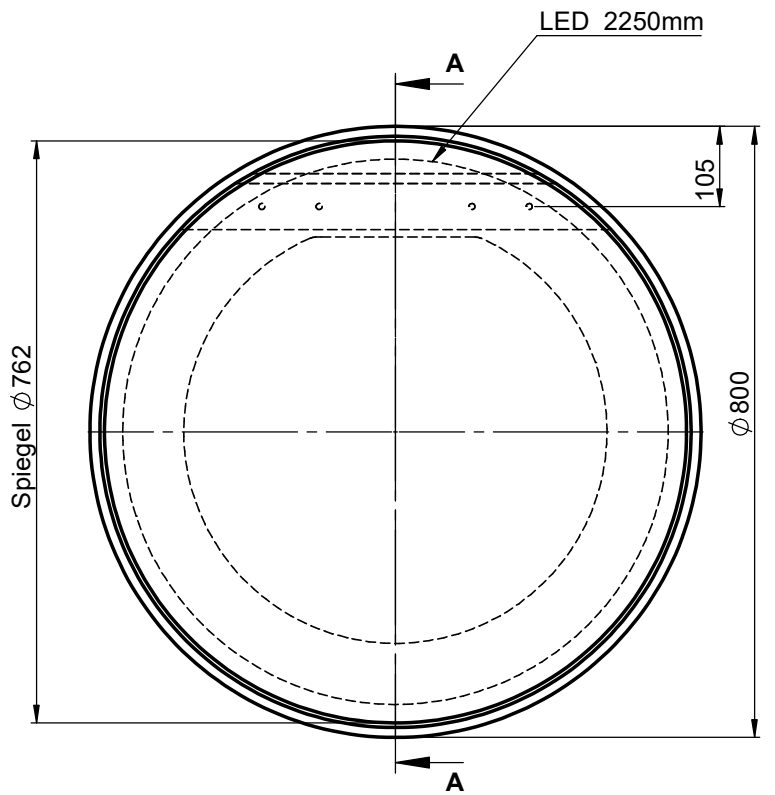

B (1:2)

Keilleiste zur Aufhängung

A-A (1:7)

LED-Trafo

WENN NICHT ANDERS DEFINIERT:  
BEMASSUNGEN SIND IN MILLIMETER  
TOLERANZEN: +/- 2mm

		Kunde:	Kunden-Nr.:
		Bestell-Nr.:	Raum: Kommission:
NAME Marco Jentzsch	DATUM 08.07.2021	Auftrags-Nr.:	KW:
FARBE: 101 Uni Weiß			
GEWICHT: 1.08 kg			
letzte Änderung: 08.07.2021		BLATT 2 VON 4	