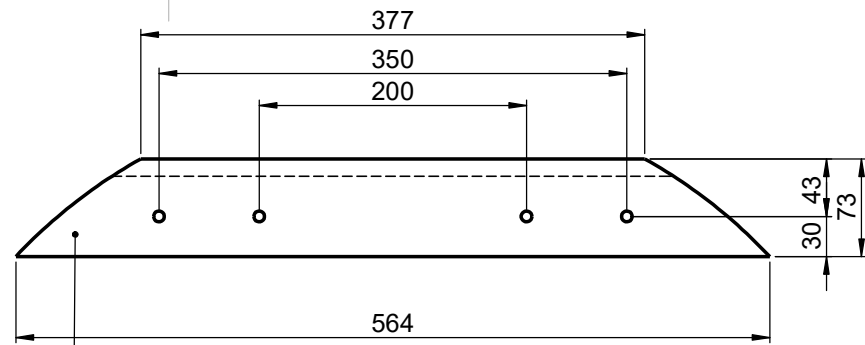

B (1:2)

Keilleiste zur Aufhängung

A-A (1:7)

LED-Trafo

WENN NICHT ANDERS DEFINIERT:  
BEMASSUNGEN SIND IN MILLIMETER  
TOLERANZEN: +/- 2mm

		Kunde:	Kunden-Nr.:
		Bestell-Nr.:	Raum: Kommission:
NAME Marco Jentzsch	DATUM 08.07.2021	Auftrags-Nr.:	KW:
FARBE: 101 Uni Weiß			
GEWICHT: 1.08 kg			
letzte Änderung: 08.07.2021		BLATT 2 VON 4	