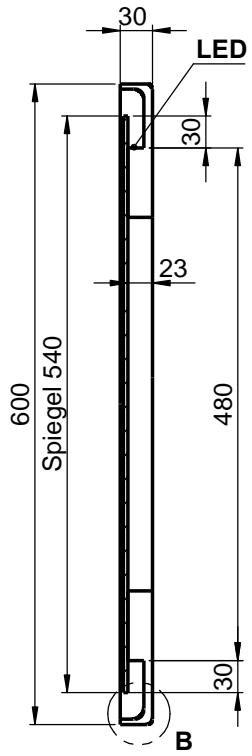

Möbel Maßfertigung
Abmessung:
 600x1000x30mm

A-A (1:5)

B (1:1)

WENN NICHT ANDERS DEFINIERT:
 BEMASSUNGEN SIND IN MILLIMETER
 TOLERANZEN: +/- 2mm

domovari		Kunde:		Kunden-Nr.:
		Bestell-Nr.:		Raum:
NAME René Frank	DATUM	Kommission:		
FARBE: 101 Uni Weiß	Vorgang:	Beleg-Nr.:	KW:	Pos. 1
GEWICHT: 13.00 kg	letzte Änderung: 07.10.2019			BLATT 6 VON 15