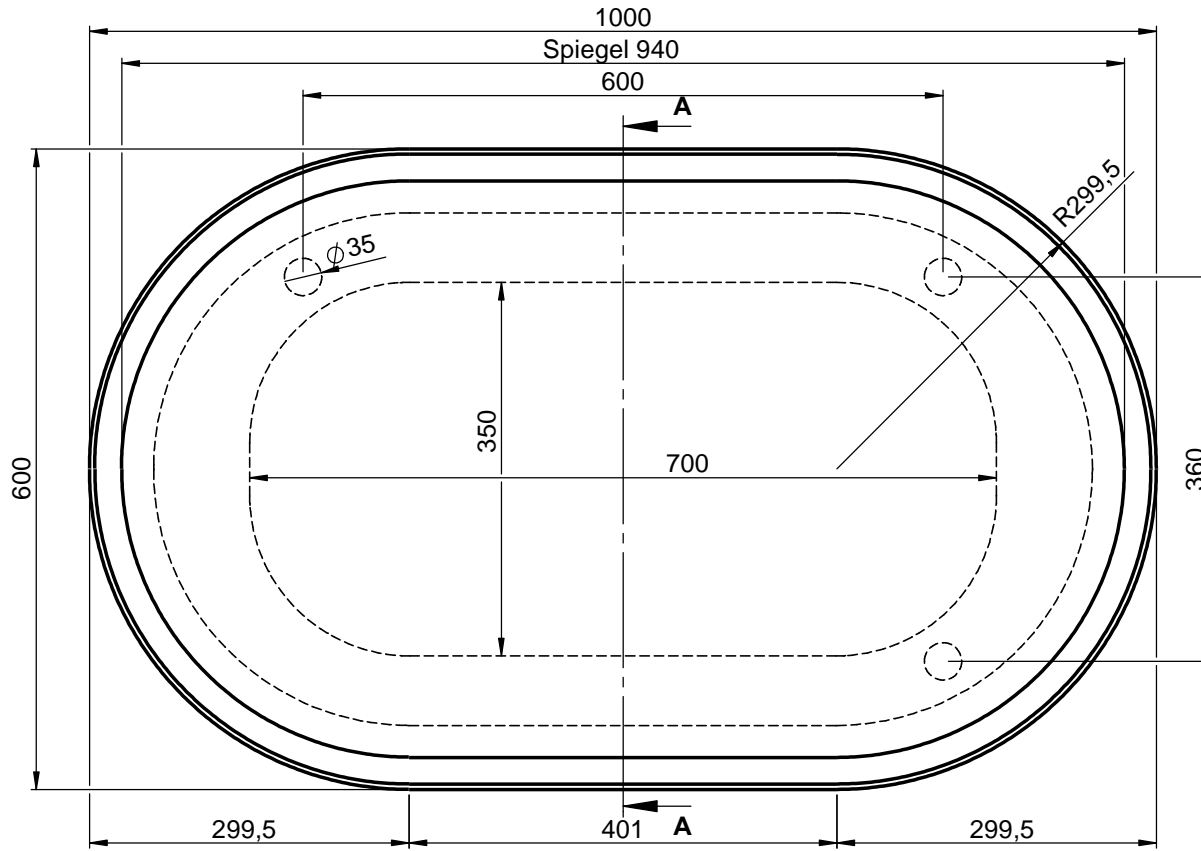

Möbel Maßfertigung
Abmessung:
 600x1000x30mm

A-A (1:5)

B (1:1)

WENN NICHT ANDERS DEFINIERT:
 BEMASSUNGEN SIND IN MILLIMETER
 TOLERANZEN: +/- 2mm

domovari		Kunde:		Kunden-Nr.:
		Bestell-Nr.:		Raum:
NAME René Frank	DATUM	Kommission:		
FARBE: 101 Uni Weiß	Vorgang:	Beleg-Nr.:	KW:	Pos. 1
GEWICHT: 13.00 kg	letzte Änderung: 07.10.2019			BLATT 6 VON 15