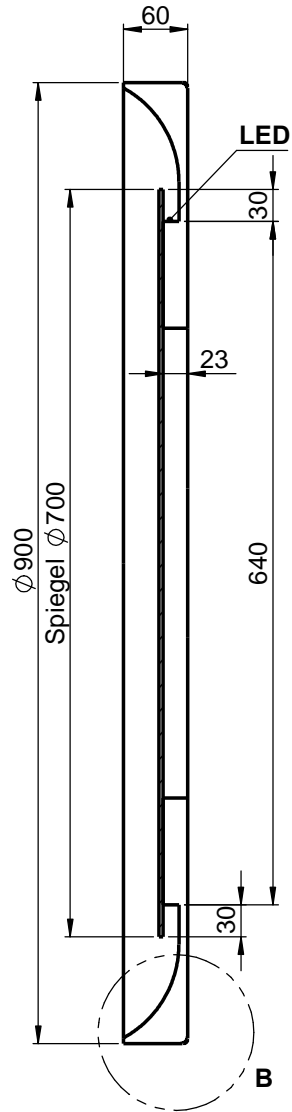

Möbel Maßfertigung
Abmessung:
 900x900x60mm

A-A (1:5)

WENN NICHT ANDERS DEFINIERT:
 BEMASSUNGEN SIND IN MILLIMETER
 TOLERANZEN: +/- 2mm

domovari		Kunde:		Kunden-Nr.:
		Bestell-Nr.:	Raum: Flur	
NAME René Frank	DATUM	Kommission:		
FARBE: 101 Uni Weiß	Vorgang:	Beleg-Nr.:	KW:	
GEWICHT: 21.50 kg		letzte Änderung: 07.10.2019		Pos. 1
				BLATT 5 VON 15