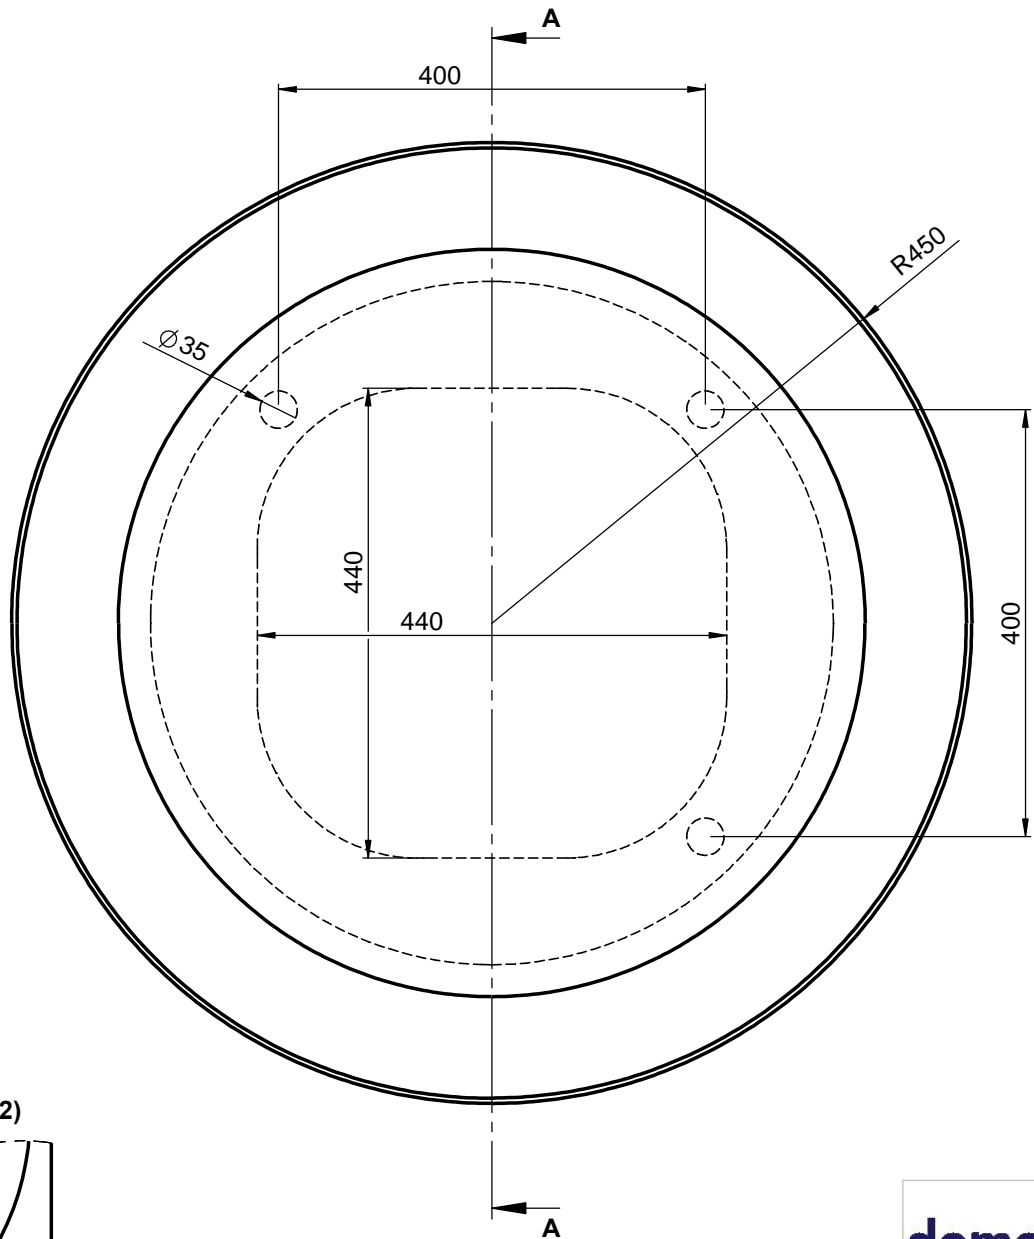

Möbel Maßfertigung
Abmessung:
 900x900x60mm

A-A (1:5)

WENN NICHT ANDERS DEFINIERT:
 BEMASSUNGEN SIND IN MILLIMETER
 TOLERANZEN: +/- 2mm

domovari		Kunde:		Kunden-Nr.:
		Bestell-Nr.:	Raum: Flur	
NAME René Frank	DATUM	Kommission:		
FARBE: 101 Uni Weiß	Vorgang:	Beleg-Nr.:	KW:	
GEWICHT: 21.50 kg		letzte Änderung: 07.10.2019		Pos. 1
				BLATT 5 VON 15