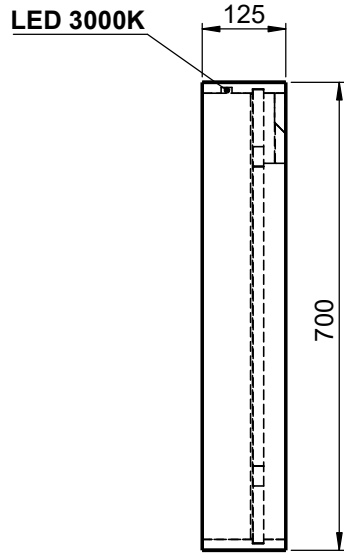

Möbel Maßfertigung
Abmessung:
 1600 x 700 x 125mm

WENN NICHT ANDERS DEFINIERT:
 BEMASSUNGEN SIND IN MILLIMETER
 TOLERANZEN: +/- 2mm

domovari		Kunde:		Kunden-Nr.:
		Bestell-Nr.:		Raum:
NAME	DATUM	Kommission:		
Marco Jentzsch				
FARBE:	Vorgang:	Beleg-Nr.:	KW:	 Pos. 1
GEWICHT: 33.80 kg		letzte Änderung: 28.05.2021		BLATT 2 VON 4