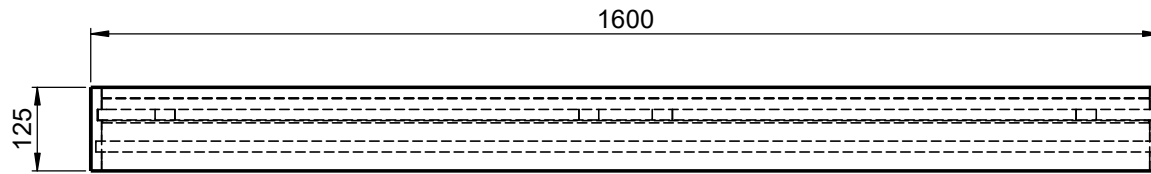

Möbel Maßfertigung
Abmessung:
 1600 x 700 x 125mm

WENN NICHT ANDERS DEFINIERT:
 BEMASSUNGEN SIND IN MILLIMETER
 TOLERANZEN: +/- 2mm

domovari		Kunde:		Kunden-Nr.:
		Bestell-Nr.:		Raum:
NAME	DATUM	Kommission:		
Marco Jentzsch				
FARBE:	Vorgang:	Beleg-Nr.:	KW:	 Pos. 1
GEWICHT: 33.80 kg		letzte Änderung: 28.05.2021		BLATT 2 VON 4