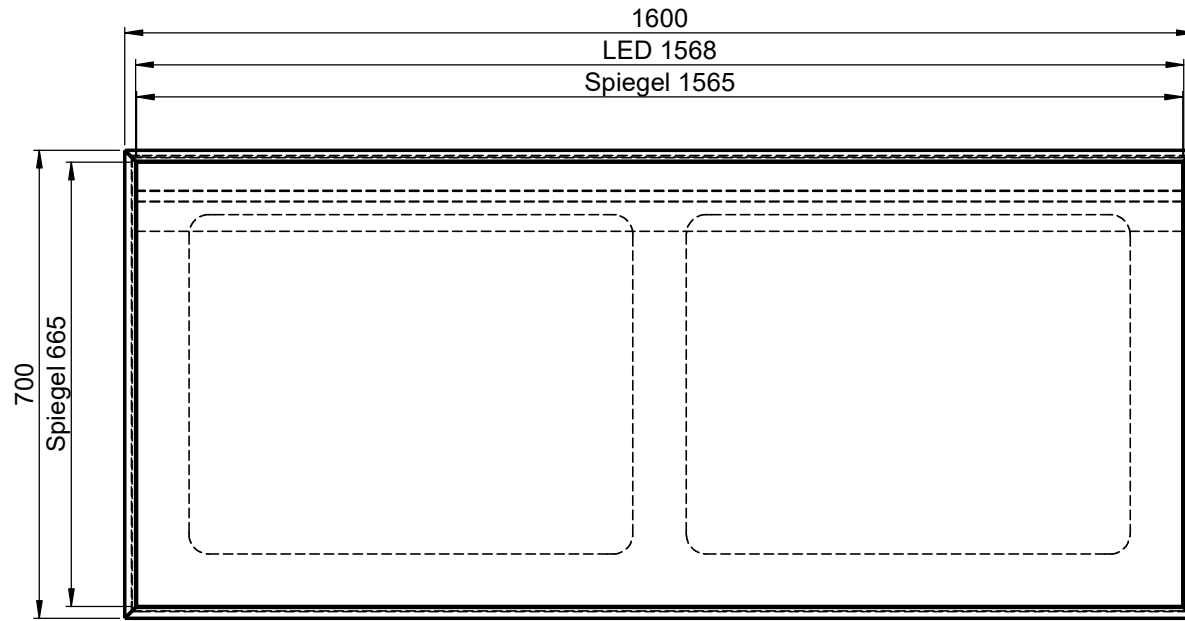

Möbel Maßfertigung
Abmessung:
 1600 x 700 x 125mm

WENN NICHT ANDERS DEFINIERT:
 BEMASSUNGEN SIND IN MILLIMETER
 TOLERANZEN: +/- 2mm

domovari		Kunde:		Kunden-Nr.:
		Bestell-Nr.:		Raum:
NAME	DATUM	Kommission:		
Marco Jentzsch				
FARBE:	Vorgang:	Beleg-Nr.:	KW:	 Pos. 1
GEWICHT: 33.80 kg		letzte Änderung: 28.05.2021		BLATT 2 VON 4