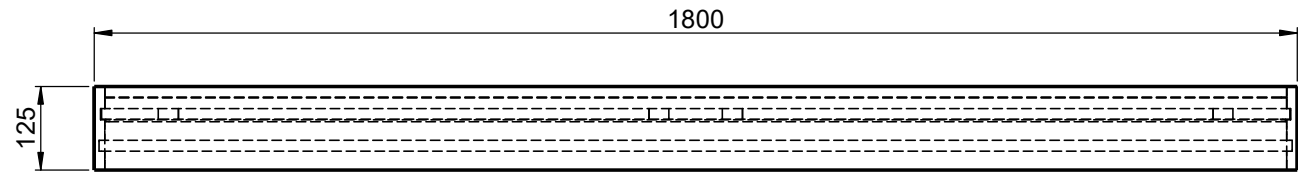

Möbel Maßfertigung
Abmessung:
 1800 x 700 x 125mm

WENN NICHT ANDERS DEFINIERT:
 BEMASSUNGEN SIND IN MILLIMETER
 TOLERANZEN: +/- 2mm

domovari		Kunde:		Kunden-Nr.:
		Bestell-Nr.:		Raum:
NAME	DATUM	Kommission:		
Marco Jentzsch				
FARBE:	Vorgang:	Beleg-Nr.:	KW:	
GEWICHT: 37.24 kg		letzte Änderung: 12.07.2021		Pos. 1
				BLATT 2 VON 4