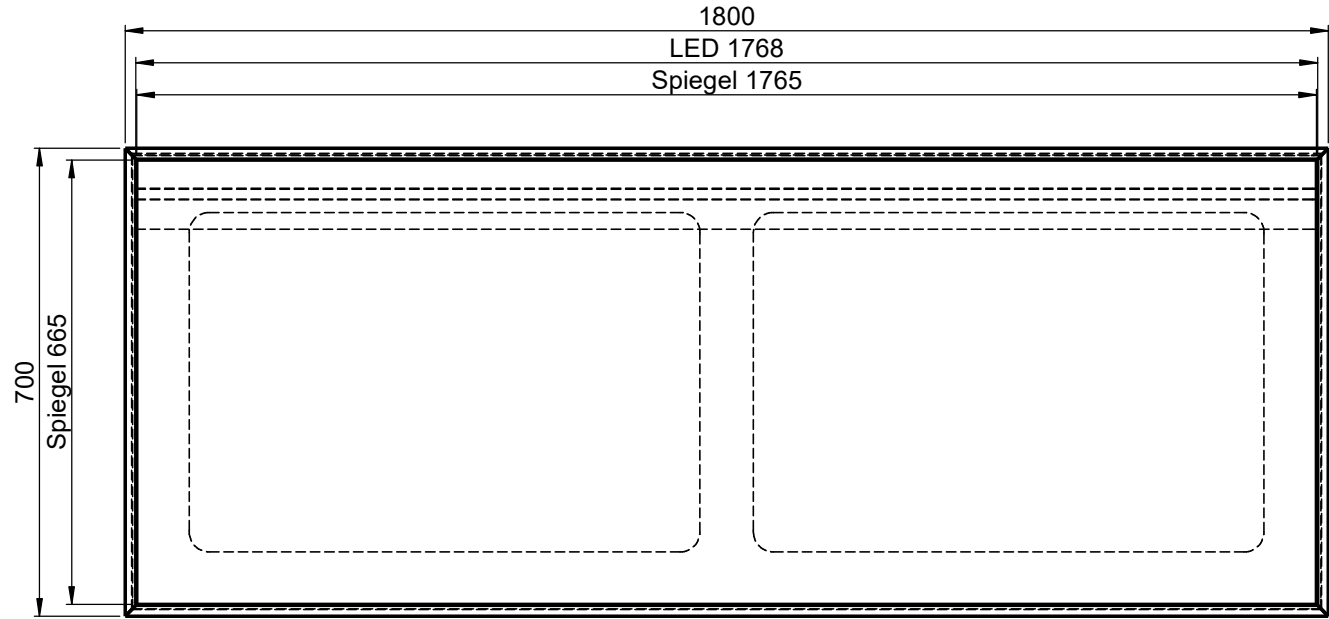

Möbel Maßfertigung
Abmessung:
 1800 x 700 x 125mm

WENN NICHT ANDERS DEFINIERT:
 BEMASSUNGEN SIND IN MILLIMETER
 TOLERANZEN: +/- 2mm

domovari		Kunde:		Kunden-Nr.:
		Bestell-Nr.:		Raum:
NAME	DATUM	Kommission:		
Marco Jentzsch				
FARBE:	Vorgang:	Beleg-Nr.:	KW:	
GEWICHT: 37.24 kg		letzte Änderung: 12.07.2021		Pos. 1
				BLATT 2 VON 4