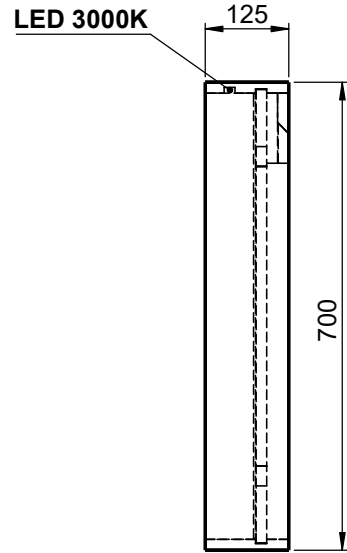

Möbel Maßfertigung
Abmessung:
 1800 x 700 x 125mm

WENN NICHT ANDERS DEFINIERT:
 BEMASSUNGEN SIND IN MILLIMETER
 TOLERANZEN: +/- 2mm

domovari		Kunde:		Kunden-Nr.:
		Bestell-Nr.:		Raum:
NAME	DATUM	Kommission:		
Marco Jentzsch				
FARBE:	Vorgang:	Beleg-Nr.:	KW:	
GEWICHT: 37.24 kg		letzte Änderung: 12.07.2021		Pos. 1
				BLATT 2 VON 4