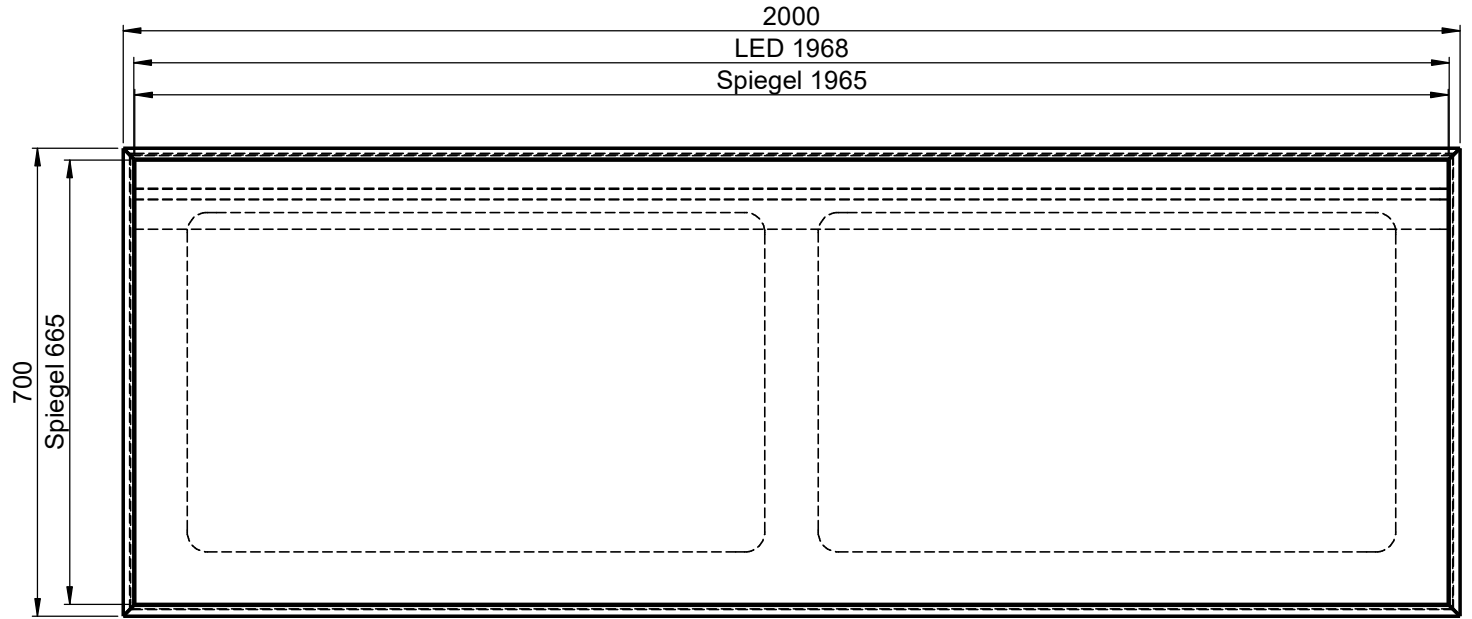

Möbel Maßfertigung
Abmessung:
 2000 x 700 x 125mm

WENN NICHT ANDERS DEFINIERT:
 BEMASSUNGEN SIND IN MILLIMETER
 TOLERANZEN: +/- 2mm

domovari		Kunde:		Kunden-Nr.:
		Bestell-Nr.:		Raum:
NAME	DATUM	Kommission:		
Marco Jentzsch		Vorgang:	Beleg-Nr.:	KW:
FARBE:				Pos. 1
GEWICHT: 40.69 kg		letzte Änderung: 16.12.2020		BLATT 2 VON 4