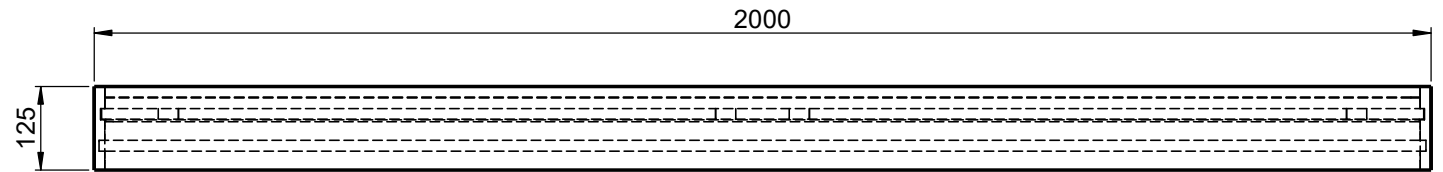

Möbel Maßfertigung
Abmessung:
 2000 x 700 x 125mm

WENN NICHT ANDERS DEFINIERT:
 BEMASSUNGEN SIND IN MILLIMETER
 TOLERANZEN: +/- 2mm

domovari		Kunde:		Kunden-Nr.:
		Bestell-Nr.:		Raum:
NAME	DATUM	Kommission:		
Marco Jentzsch		Vorgang:	Beleg-Nr.:	KW:
FARBE:				Pos. 1
GEWICHT: 40.69 kg		letzte Änderung: 16.12.2020		BLATT 2 VON 4