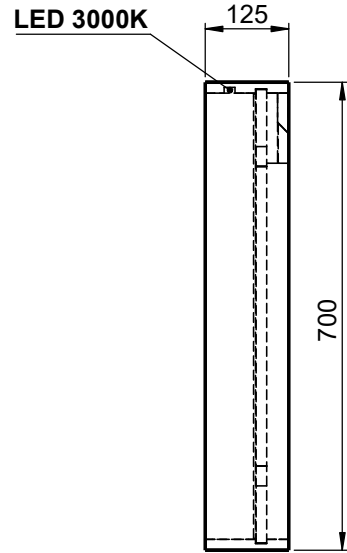

Möbel Maßfertigung
Abmessung:
 2000 x 700 x 125mm

WENN NICHT ANDERS DEFINIERT:
 BEMASSUNGEN SIND IN MILLIMETER
 TOLERANZEN: +/- 2mm

domovari		Kunde:		Kunden-Nr.:
		Bestell-Nr.:		Raum:
NAME	DATUM	Kommission:		
Marco Jentzsch		Vorgang:	Beleg-Nr.:	KW:
FARBE:				Pos. 1
GEWICHT: 40.69 kg		letzte Änderung: 16.12.2020		BLATT 2 VON 4