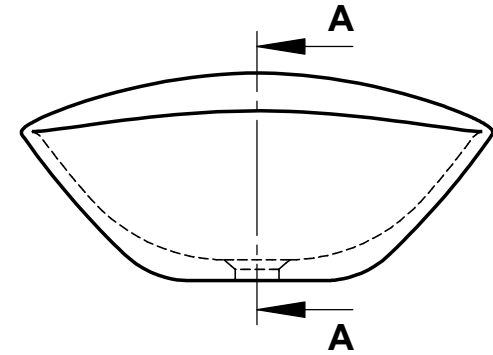

**Becken splash  
Aufsatzbecken  
außen = Ø500x220mm  
ohne Überlauf  
Farbe 101**

WENN NICHT ANDERS DEFINIERT:  
BEMASSUNGEN SIND IN MILLIMETER  
OBERFLÄCHENBESCHAFFENHEIT: MATT  
TOLERANZEN: +/- 2mm  
INNENECKEN: r = 10mm

**domovari**

NAME DATUM

Jörg Schlicker

FARBE:  
**101 Uni Weiß**

GEWICHT: 8.85 kg

Kunde:

Bestell-Nr.:

Kommission: