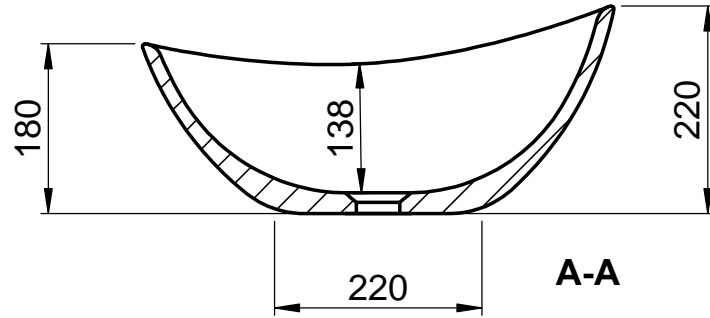

**Becken splash  
Aufsatzbecken  
außen = Ø500x220mm  
ohne Überlauf  
Farbe 101**

WENN NICHT ANDERS DEFINIERT:  
BEMASSUNGEN SIND IN MILLIMETER  
OBERFLÄCHENBESCHAFFENHEIT: MATT  
TOLERANZEN: +/- 2mm  
INNENECKEN: r = 10mm

**domovari**

NAME DATUM

Jörg Schlicker

FARBE:  
**101 Uni Weiß**

GEWICHT: 8.85 kg

Kunde:

Bestell-Nr.:

Kommission: