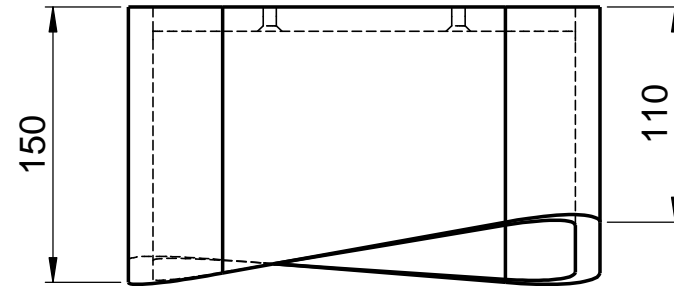

**Tivu Regal: 763810**

WENN NICHT ANDERS DEFINIERT:  
 BEMASSUNGEN SIND IN MILLIMETER  
 OBERFLÄCHENBESCHAFFENHEIT: MATT  
 TOLERANZEN: +/- 2mm  
 INNENECKEN: r = 10mm

		Kunde:		Kunden-Nr.:
		Bestell-Nr.:		Raum:
NAME	DATUM	Kommission:		
René Frank		Vorgang:	Beleg-Nr.:	
FARBE:			KW:	Pos. 1
101 Uni Weiß		letzte Änderung: 04.02.2021		BLATT 2 VON 3
GEWICHT: 3 kg				