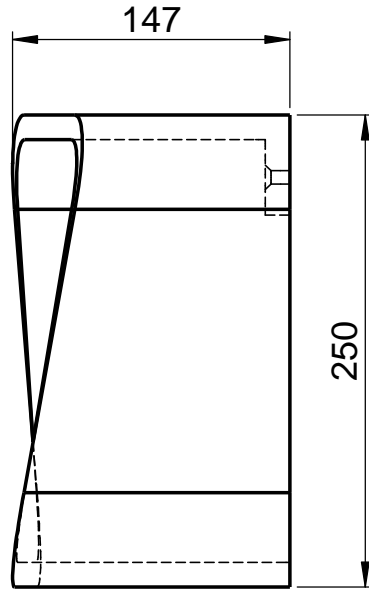

**Tivu Regal: 763810**

WENN NICHT ANDERS DEFINIERT:  
 BEMASSUNGEN SIND IN MILLIMETER  
 OBERFLÄCHENBESCHAFFENHEIT: MATT  
 TOLERANZEN: +/- 2mm  
 INNENECKEN: r = 10mm

		Kunde:		Kunden-Nr.:
		Bestell-Nr.:		Raum:
NAME	DATUM	Kommission:		
René Frank		Vorgang:	Beleg-Nr.:	
FARBE:			KW:	Pos. 1
101 Uni Weiß		letzte Änderung: 04.02.2021		BLATT 2 VON 3
GEWICHT: 3 kg				