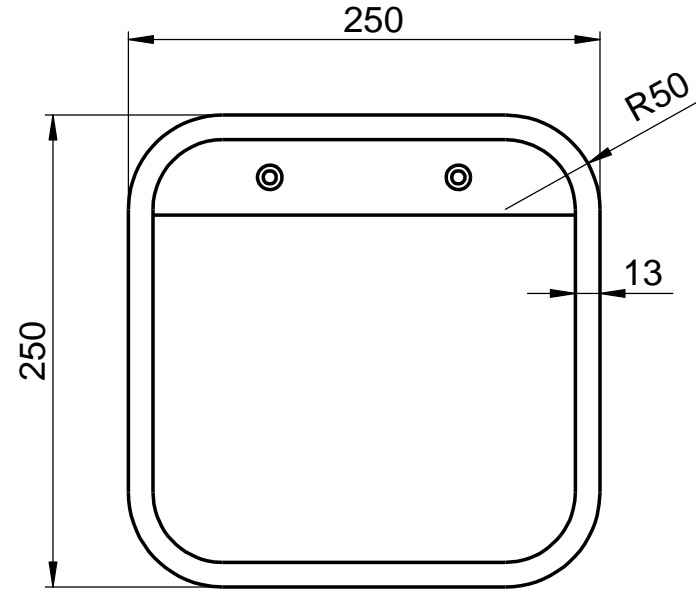

**Tivu Regal: 763810**

WENN NICHT ANDERS DEFINIERT:  
 BEMASSUNGEN SIND IN MILLIMETER  
 OBERFLÄCHENBESCHAFFENHEIT: MATT  
 TOLERANZEN: +/- 2mm  
 INNENECKEN: r = 10mm

		Kunde:		Kunden-Nr.:
		Bestell-Nr.:		Raum:
NAME	DATUM	Kommission:		
René Frank		Vorgang:	Beleg-Nr.:	
FARBE:			KW:	Pos. 1
101 Uni Weiß		letzte Änderung: 04.02.2021		BLATT 2 VON 3
GEWICHT: 3 kg				