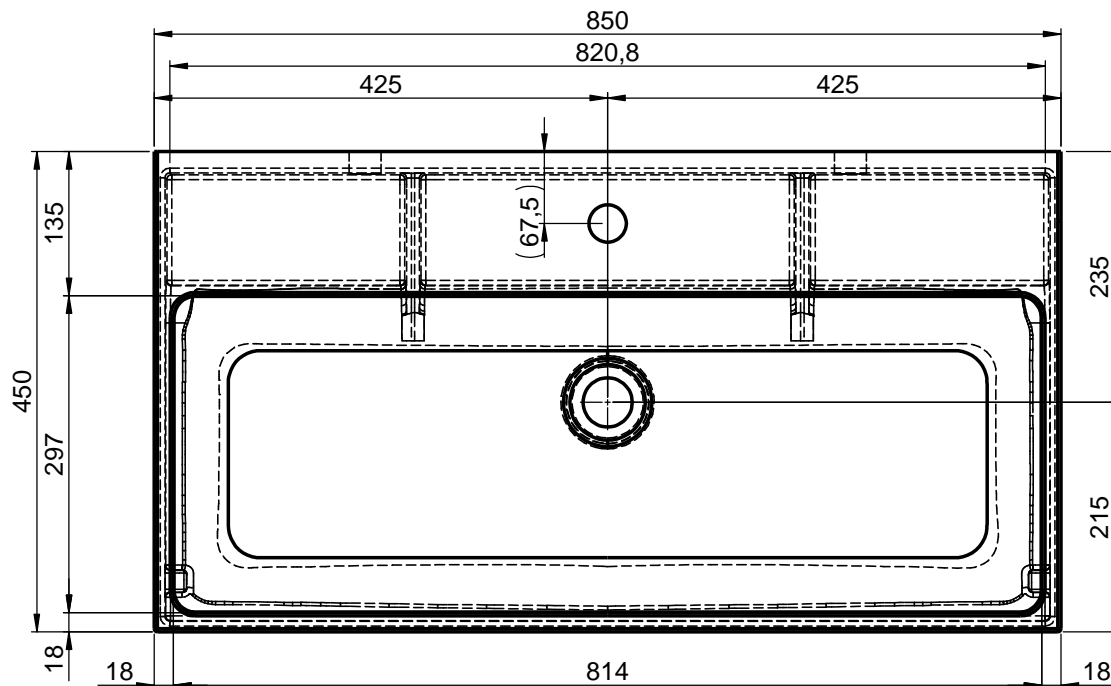

Becken WA013-0850
Außen 850x450x116mm
ohne Überlauf
Mit Aufhängung
Farbe 101

Optional
mit oder ohne
Hahnlochbohrung

WENN NICHT ANDERS DEFINIERT:
 BEMASSUNGEN SIND IN MILLIMETER
 TOLERANZEN: +/- 2mm

domovari

NAME
 Jörg Schlicker
 FARBE:
101 Uni Weiß

GEWICHT: 16.34 kg

Kunde: _____ Kunden-Nr.: _____

Bestell-Nr.: _____ Raum: _____

Kommission: _____

Vorgang: _____ Beleg-Nr.: _____ KW: _____

Pos. 1

letzte Änderung: 27.08.2018