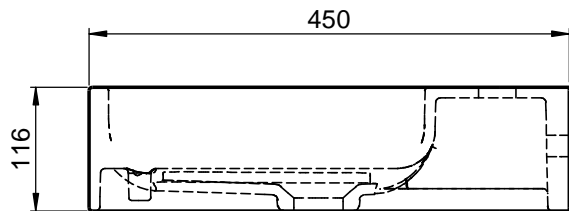

Becken WA013-0850
Außen 850x450x116mm
ohne Überlauf
Mit Aufhängung
Farbe 101

Optional
mit oder ohne
Hahnlochbohrung

WENN NICHT ANDERS DEFINIERT:
 BEMASSUNGEN SIND IN MILLIMETER
 TOLERANZEN: +/- 2mm

domovari