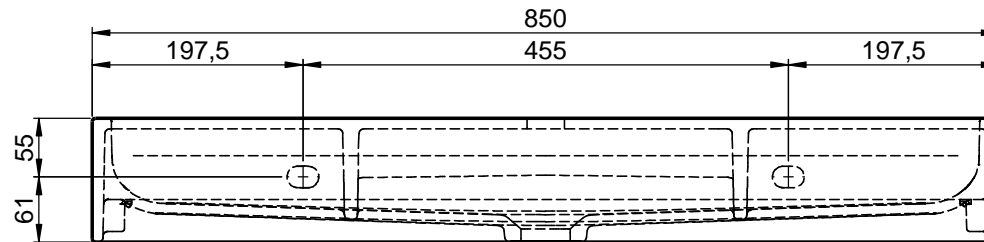

Becken WA013-0850
Außen 850x450x116mm
ohne Überlauf
Mit Aufhängung
Farbe 101

Optional
mit oder ohne
Hahnlochbohrung

WENN NICHT ANDERS DEFINIERT:
 BEMASSUNGEN SIND IN MILLIMETER
 TOLERANZEN: +/- 2mm

domovari

NAME
 Jörg Schlicker
 FARBE:
101 Uni Weiß

GEWICHT: 16.34 kg

Kunde: _____ Kunden-Nr.: _____

Bestell-Nr.: _____ Raum: _____

Kommission: _____

Vorgang: _____ Beleg-Nr.: _____ KW: _____

Pos. 1

letzte Änderung: 27.08.2018