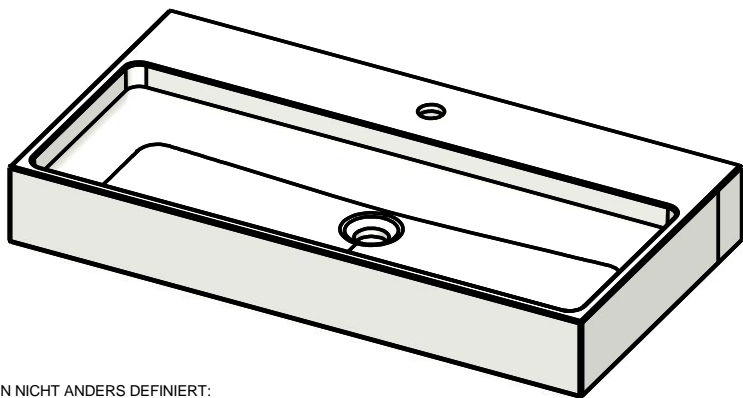

Becken WA013-0850
Außen 850x450x116mm
ohne Überlauf
Mit Aufhängung
Farbe 101

Optional
mit oder ohne
Hahnlochbohrung

WENN NICHT ANDERS DEFINIERT:
 BEMASSUNGEN SIND IN MILLIMETER
 TOLERANZEN: +/- 2mm

domovari

NAME
 Jörg Schlicker
 FARBE:
101 Uni Weiß

GEWICHT: 16.34 kg

Kunde: _____ Kunden-Nr.: _____

Bestell-Nr.: _____ Raum: _____

Kommission: _____

Vorgang: _____ Beleg-Nr.: _____ KW: _____

Pos. 1

letzte Änderung: 27.08.2018