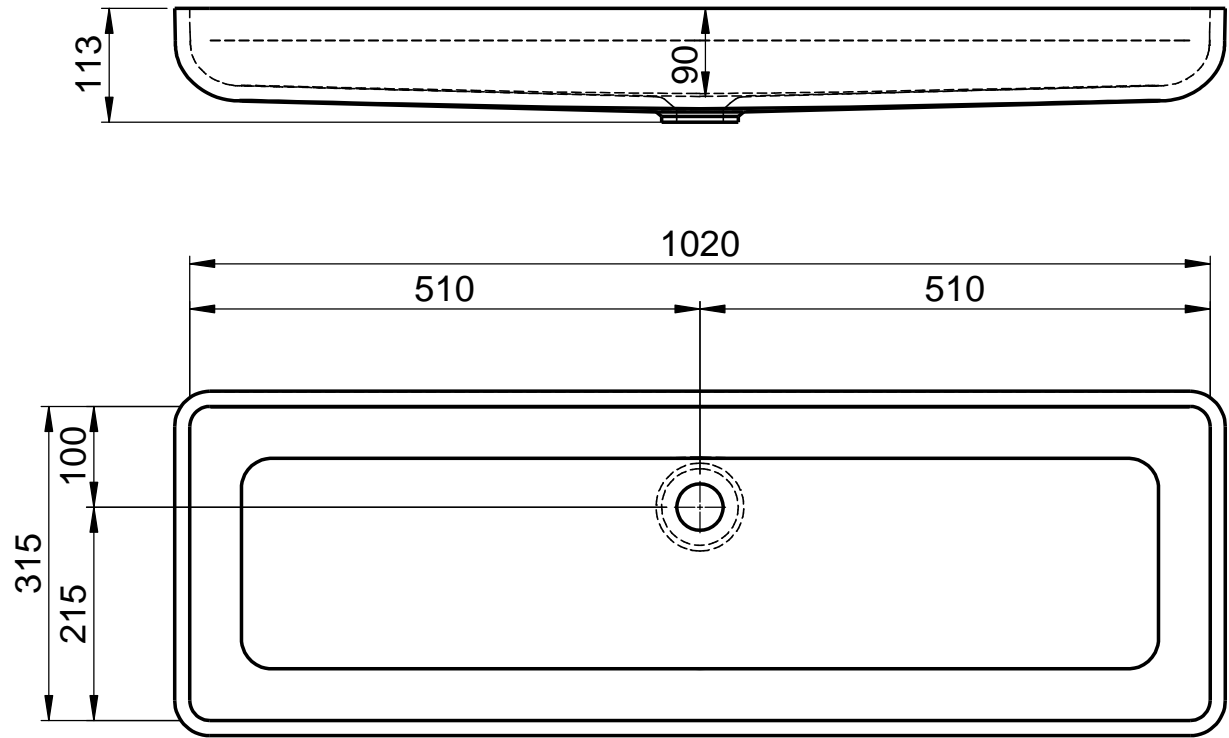

WA013-1020-U
Unterbaubecken
innen 1020x315x90mm
ohne Überlauf
Farbe 101

WENN NICHT ANDERS DEFINIERT:
 BEMASSUNGEN SIND IN MILLIMETER
 OBERFLÄCHENBESCHAFFENHEIT: MATT
 TOLERANZEN: +/- 2mm
 INNENECKEN: r = 10mm

domovari

NAME: Steffi Gottwald
 DATUM: 26.02.2019

FARBE:
101 Uni Weiß

GEWICHT: 10.79 kg

Kunde:

Bestell-Nr.:

Kommission:

Vorgang: