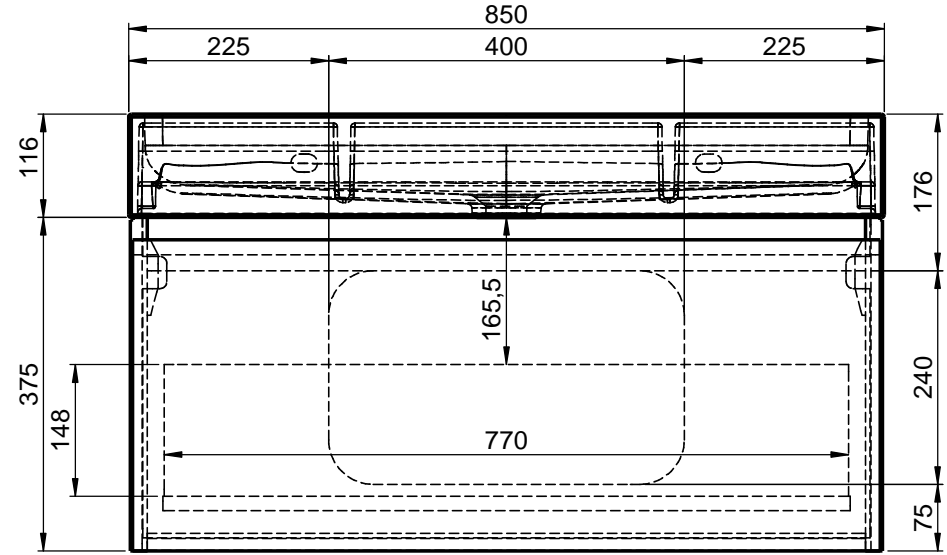

WPWA-850

WENN NICHT ANDERS DEFINIERT:
BEMASSUNGEN SIND IN MILLIMETER
TOLERANZEN: +/- 2mm

domovari

NAME
Anke Brost
FARBE:

Kunde:
Bestell-Nr.:
Raum:
Kommission:
Vorgang:
Beleg-Nr.:

Pos. 1

GEWICHT: 45.59 kg

letzte Änderung: 19.03.2019