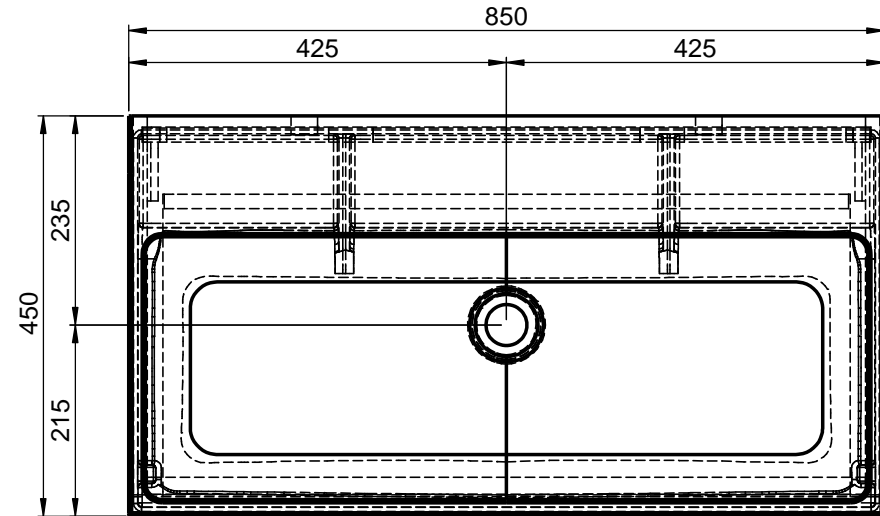

WPWA-850

WENN NICHT ANDERS DEFINIERT:
BEMASSUNGEN SIND IN MILLIMETER
TOLERANZEN: +/- 2mm

domovari

NAME
Anke Brost
FARBE:

Kunde:
Bestell-Nr.:
Raum:
Kommission:
Vorgang:
Beleg-Nr.:

Pos. 1

GEWICHT: 45.59 kg

letzte Änderung: 19.03.2019