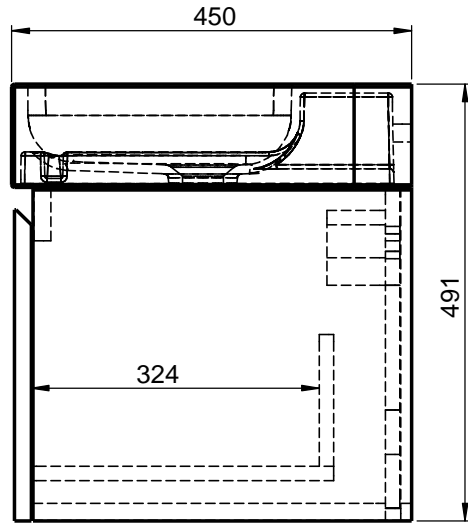

WPWA-850

WENN NICHT ANDERS DEFINIERT:
BEMASSUNGEN SIND IN MILLIMETER
TOLERANZEN: +/- 2mm

domovari

NAME
Anke Brost
FARBE:

Kunde:
Bestell-Nr.:
Raum:
Kommission:
Vorgang:
Beleg-Nr.:

Pos. 1

GEWICHT: 45.59 kg

letzte Änderung: 19.03.2019