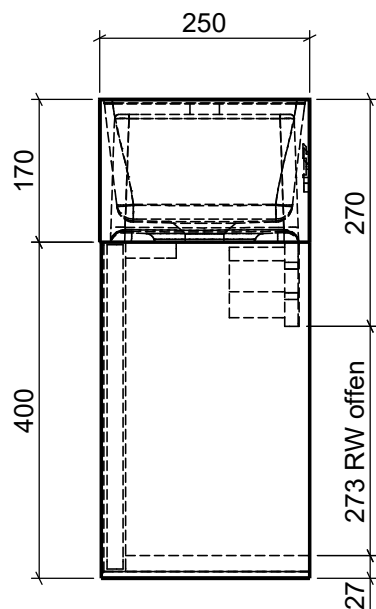

WASCHPLATZ "KONZEPT SLIM"

ARTIKEL-NR.

WP-KS-450-TH-DX

MASSE

450 x 250 x 570mm

GEWICHT

20 KG

HAHNLOCHBOHRUNG

MIT ODER OHNE

TÜR RECHTS

PUSH-OPEN

OPTIONAL GRIFF DOTT / GRIFF DASH

domovari

PFLEGEHINWEISE UND
MONTAGEANLEITUNGEN
FINDEN SIE AUF UNSERER
HOMEPAGE
WWW.DOMOVARI.DE
+49 (0)2151/155090
X@DOMOVARI.DE