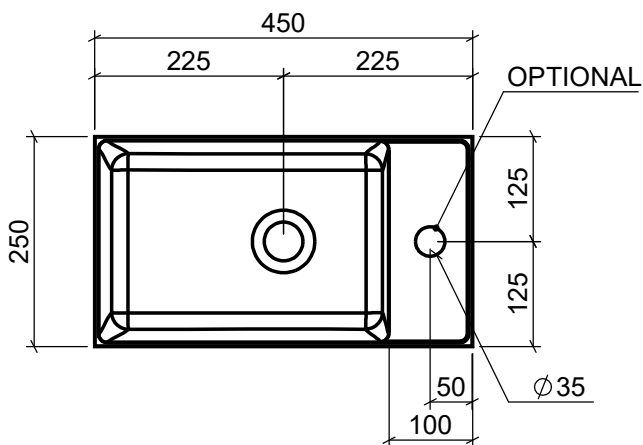

WASCHPLATZ "KONZEPT SLIM"

ARTIKEL-NR.

WP-KS-450-TH-DX

MASSE

450 x 250 x 570mm

GEWICHT

20 KG

HAHNLOCHBOHRUNG

MIT ODER OHNE

TÜR RECHTS

PUSH-OPEN

OPTIONAL GRIFF DOTT / GRIFF DASH

domovari

PFLEGEHINWEISE UND
MONTAGEANLEITUNGEN
FINDEN SIE AUF UNSERER
HOMEPAGE
WWW.DOMOVARI.DE
+49 (0)2151/155090
X@DOMOVARI.DE