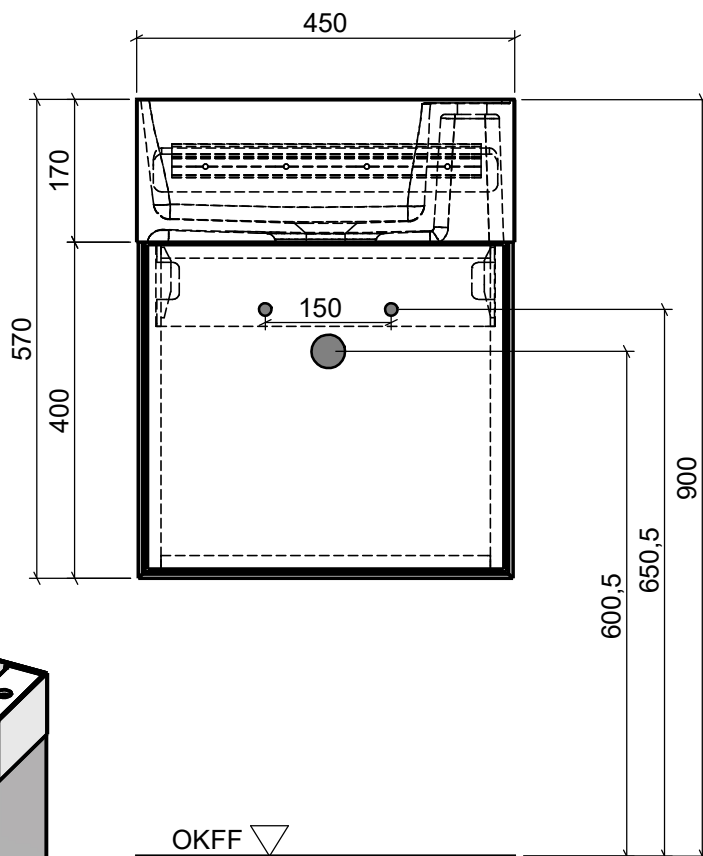

WASCHPLATZ "KONZEPT SLIM"

ARTIKEL-NR.

WP-KS-450-TH-DX

MASSE

450 x 250 x 570mm

GEWICHT

20 KG

HAHNLOCHBOHRUNG

MIT ODER OHNE

TÜR RECHTS

PUSH-OPEN

OPTIONAL GRIFF DOTT / GRIFF DASH

domovari

PFLEGEHINWEISE UND
MONTAGEANLEITUNGEN
FINDEN SIE AUF UNSERER
HOMEPAGE
WWW.DOMOVARI.DE
+49 (0)2151/155090
X@DOMOVARI.DE