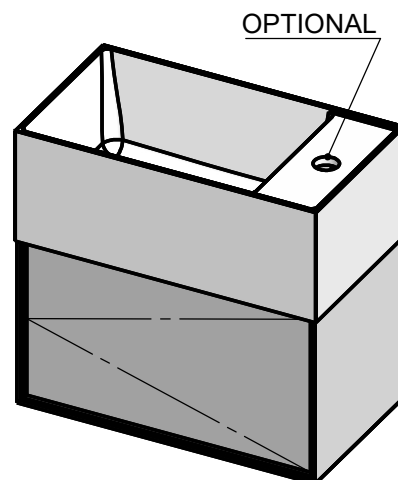

WASCHPLATZ "KONZEPT SLIM"

ARTIKEL-NR.
WP-KS-450T-DX

MASSE
450 x 250 x 420mm

GEWICHT
17 KG

HAHNLOCHBOHRUNG
MIT ODER OHNE

TÜR RECHTS
PUSH-OPEN
OPTIONAL GRIFF DOT / GRIFF DASH

domovari

PFLEGEHINWEISE UND
MONTAGEANLEITUNGEN
FINDEN SIE AUF UNSERER
HOMEPAGE
WWW.DOMOVARI.DE
+49 (0)2151/155090
X@DOMOVARI.DE