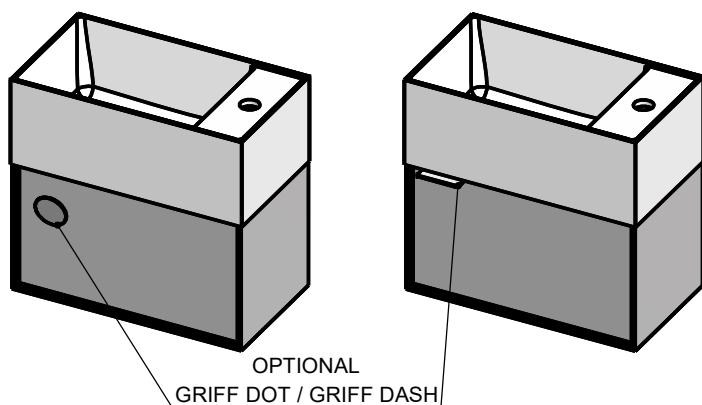

WASCHPLATZ "KONZEPT SLIM"

ARTIKEL-NR.
WP-KS-450T-DX

MASSE
450 x 250 x 420mm

GEWICHT
17 KG

HAHNLOCHBOHRUNG
MIT ODER OHNE

TÜR RECHTS
PUSH-OPEN
OPTIONAL GRIFF DOT / GRIFF DASH

domovari

PFLEGEHINWEISE UND
MONTAGEANLEITUNGEN
FINDEN SIE AUF UNSERER
HOMEPAGE
WWW.DOMOVARI.DE
+49 (0)2151/155090
X@DOMOVARI.DE