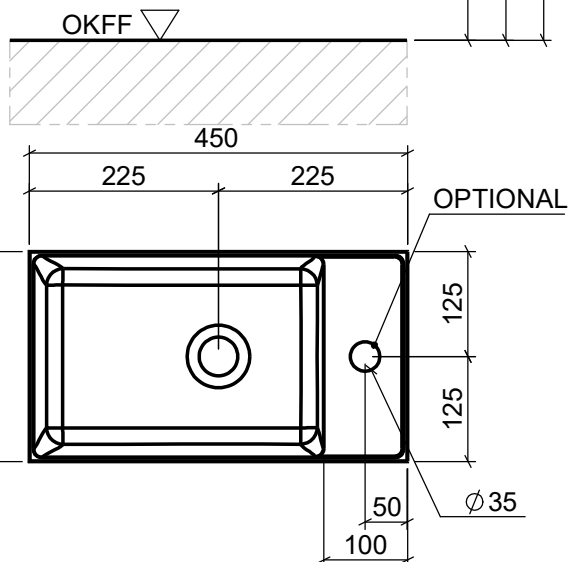

WASCHPLATZ "KONZEPT SLIM"

ARTIKEL-NR.
WP-KS-450T-DX

MASSE
450 x 250 x 420mm

GEWICHT
17 KG

HAHNLOCHBOHRUNG
MIT ODER OHNE

TÜR RECHTS
PUSH-OPEN
OPTIONAL GRIFF DOT / GRIFF DASH

domovari

PFLEGEHINWEISE UND
MONTAGEANLEITUNGEN
FINDEN SIE AUF UNSERER
HOMEPAGE
WWW.DOMOVARI.DE
+49 (0)2151/155090
X@DOMOVARI.DE