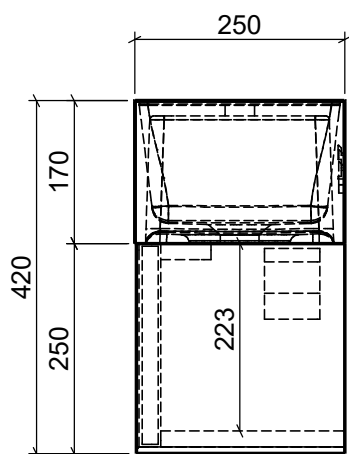

WASCHPLATZ "KONZEPT SLIM"

ARTIKEL-NR.
WP-KS-450T-DX

MASSE
450 x 250 x 420mm

GEWICHT
17 KG

HAHNLOCHBOHRUNG
MIT ODER OHNE

TÜR RECHTS
PUSH-OPEN
OPTIONAL GRIFF DOT / GRIFF DASH

domovari

PFLEGEHINWEISE UND
MONTAGEANLEITUNGEN
FINDEN SIE AUF UNSERER
HOMEPAGE
WWW.DOMOVARI.DE
+49 (0)2151/155090
X@DOMOVARI.DE