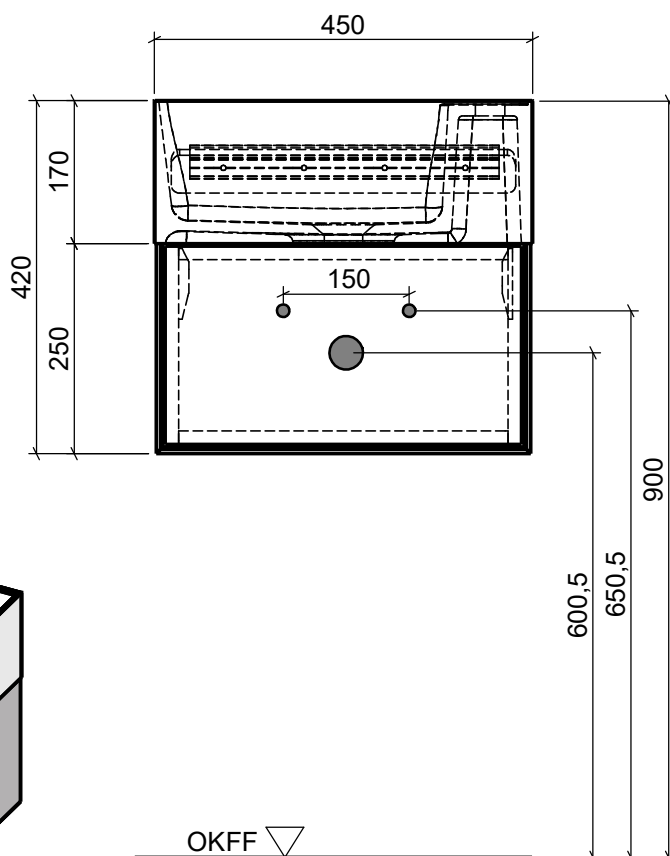

WASCHPLATZ "KONZEPT SLIM"

ARTIKEL-NR.
WP-KS-450T-DX

MASSE
450 x 250 x 420mm

GEWICHT
17 KG

HAHNLOCHBOHRUNG
MIT ODER OHNE

TÜR RECHTS
PUSH-OPEN
OPTIONAL GRIFF DOT / GRIFF DASH

domovari

PFLEGEHINWEISE UND
MONTAGEANLEITUNGEN
FINDEN SIE AUF UNSERER
HOMEPAGE
WWW.DOMOVARI.DE
+49 (0)2151/155090
X@DOMOVARI.DE