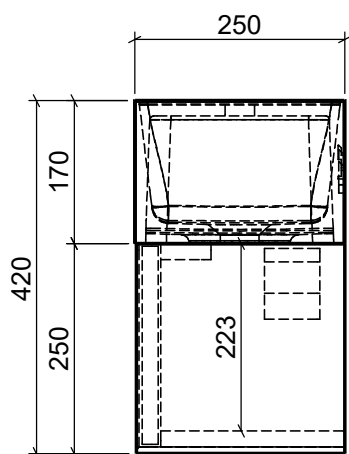

WASCHPLATZ "KONZEPT SLIM"

ARTIKEL-NR.
WP-KS-450T-SX

MASSE
450 x 250 x 420mm

GEWICHT
17 KG

HAHNLOCHBOHRUNG
MIT ODER OHNE

TÜR LINKS
PUSH-OPEN
OPTIONAL GRIFF DOT / GRIFF DASH

domovari

OPTIONAL
GRIFF DOT / GRIFF DASH

PFLEGEHINWEISE UND
MONTAGEANLEITUNGEN
FINDEN SIE AUF UNSERER
HOMEPAGE
WWW.DOMOVARI.DE
+49 (0)2151/155090
X@DOMOVARI.DE