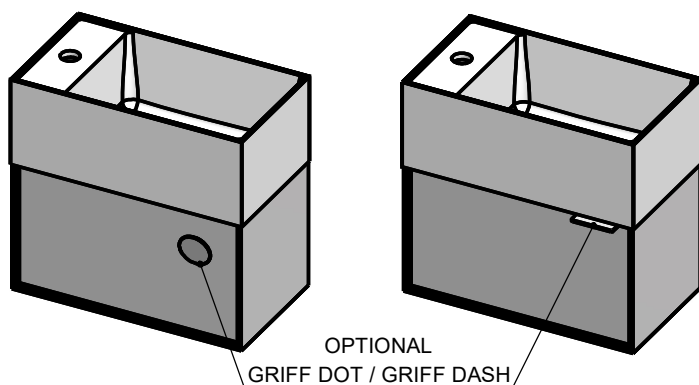

WASCHPLATZ "KONZEPT SLIM"

ARTIKEL-NR.
WP-KS-450T-SX

MASSE
450 x 250 x 420mm

GEWICHT
17 KG

HAHNLOCHBOHRUNG
MIT ODER OHNE

TÜR LINKS
PUSH-OPEN
OPTIONAL GRIFF DOT / GRIFF DASH

domovari

OPTIONAL
GRIFF DOT / GRIFF DASH

PFLEGEHINWEISE UND
MONTAGEANLEITUNGEN
FINDEN SIE AUF UNSERER
HOMEPAGE
WWW.DOMOVARI.DE
+49 (0)2151/155090
X@DOMOVARI.DE