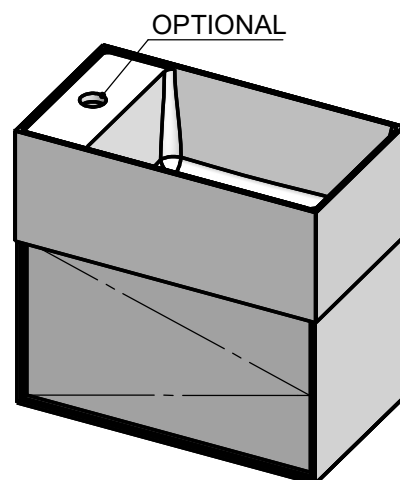

WASCHPLATZ "KONZEPT SLIM"

ARTIKEL-NR.
WP-KS-450T-SX

MASSE
450 x 250 x 420mm

GEWICHT
17 KG

HAHNLOCHBOHRUNG
MIT ODER OHNE

TÜR LINKS
PUSH-OPEN
OPTIONAL GRIFF DOT / GRIFF DASH

domovari

OPTIONAL
GRIFF DOT / GRIFF DASH

PFLEGEHINWEISE UND
MONTAGEANLEITUNGEN
FINDEN SIE AUF UNSERER
HOMEPAGE
WWW.DOMOVARI.DE
+49 (0)2151/155090
X@DOMOVARI.DE