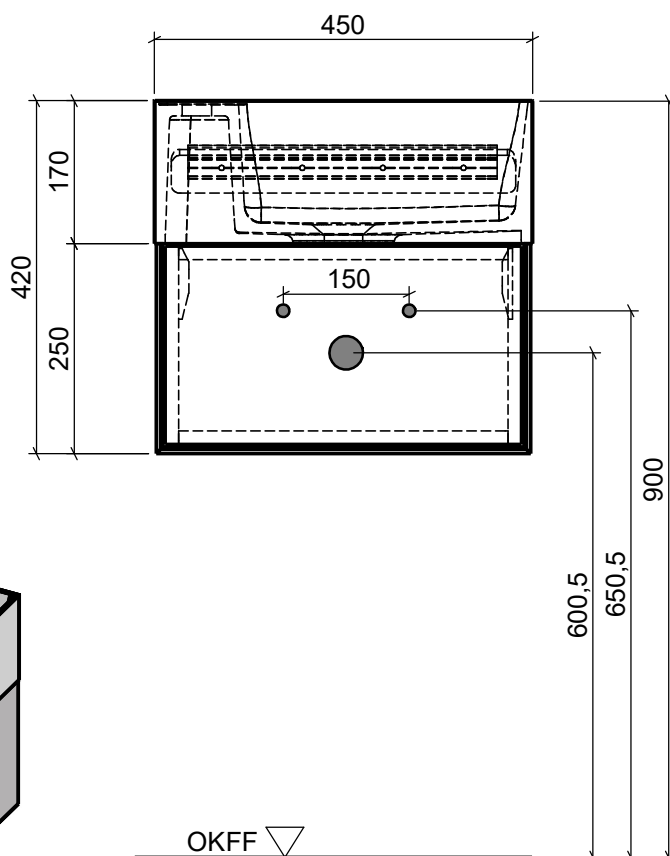

WASCHPLATZ "KONZEPT SLIM"

ARTIKEL-NR.
WP-KS-450T-SX

MASSE
450 x 250 x 420mm

GEWICHT
17 KG

HAHNLOCHBOHRUNG
MIT ODER OHNE

TÜR LINKS
PUSH-OPEN
OPTIONAL GRIFF DOT / GRIFF DASH

domovari

OPTIONAL
GRIFF DOT / GRIFF DASH

PFLEGEHINWEISE UND
MONTAGEANLEITUNGEN
FINDEN SIE AUF UNSERER
HOMEPAGE
WWW.DOMOVARI.DE
+49 (0)2151/155090
X@DOMOVARI.DE