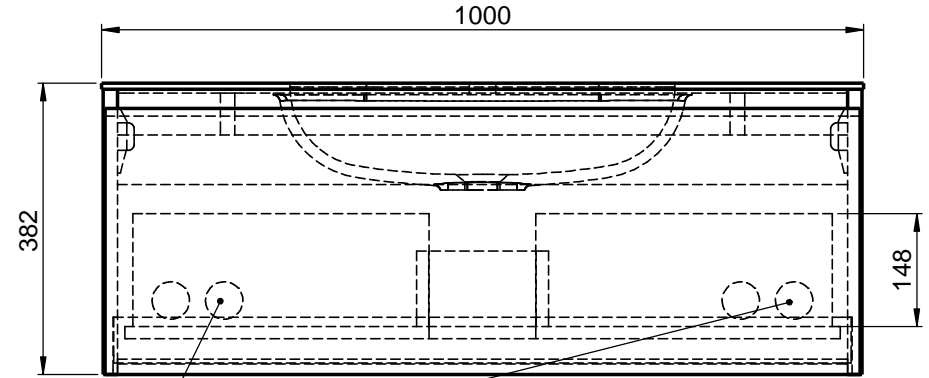

Waschplatz M3 / WP 1000375-1AUSCU-47

Optional
Doppelsteckdose

Wenn nicht anders definiert:
Bemassungen sind in Millimeter,
Toleranzen +/- 2mm

domovari

NAME
René Frank
FARBE:

Kunde:	Kunden-Nr.:	
Bestell-Nr.:	Raum:	
Kommission:		
Vorgang:	Beleg-Nr.:	Pos. 1
GEWICHT: 53999.37 kg	letzte Änderung:	BLATT 6 VON 9