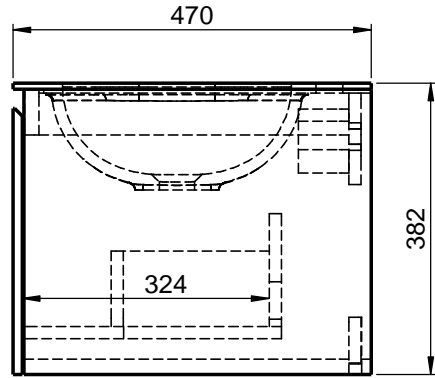

Waschplatz M3 / WP 1000375-1AUSCU-47

Optional
Doppelsteckdose

Wenn nicht anders definiert:
Bemassungen sind in Millimeter,
Toleranzen +/- 2mm

domovari

NAME
René Frank
FARBE:

Kunde:	Kunden-Nr.:	
Bestell-Nr.:	Raum:	
Kommission:		
Vorgang:	Beleg-Nr.:	Pos. 1
GEWICHT: 53999.37 kg	letzte Änderung:	BLATT 6 VON 9