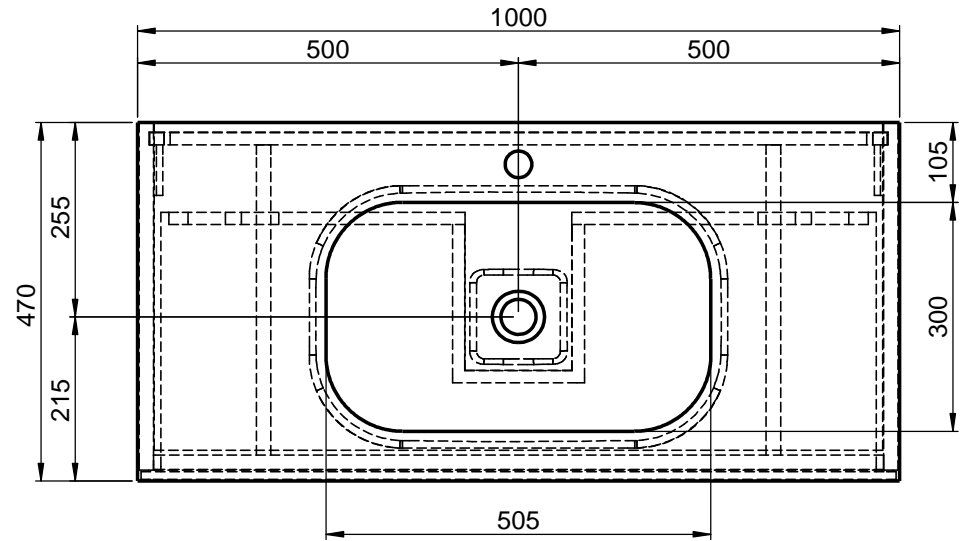

Waschplatz M3 / WP 1000375-1AUSCU-47

Optional
Doppelsteckdose

Wenn nicht anders definiert:
Bemassungen sind in Millimeter,
Toleranzen +/- 2mm

domovari

NAME
René Frank
FARBE:

Kunde:	Kunden-Nr.:	
Bestell-Nr.:	Raum:	
Kommission:		
Vorgang:	Beleg-Nr.:	Pos. 1
GEWICHT: 53999.37 kg	letzte Änderung:	BLATT 6 VON 9