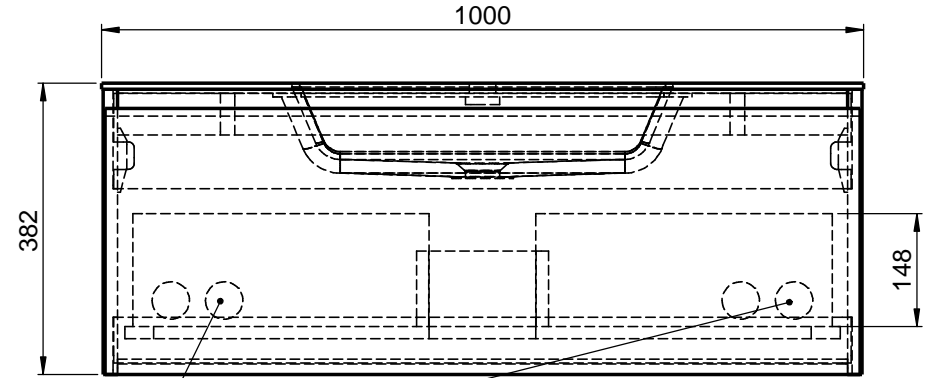

Waschplatz M3 / WP 1000375-1AUSER-47

Optional
Doppelsteckdose

Wenn nicht anders definiert:
Bemessungen sind in Millimeter,
Toleranzen +/- 2mm

domovari

NAME
René Frank
FARBE:

Kunde:

Bestell-Nr.:

Kommission:

Vorgang:

letzte Änderung:

Raum:

Beleg-Nr.:

08.02.2021

Kunden-Nr.:

Pos. 1

GEWICHT: 48542.55 kg