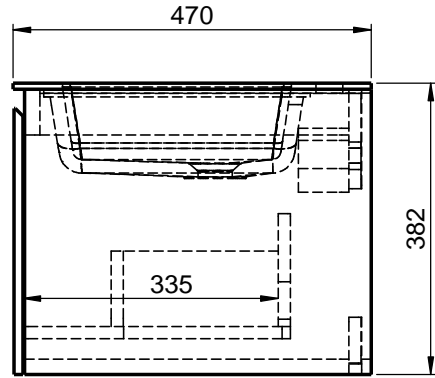

Waschplatz M3 / WP 1000375-1AUSER-47

Optional
Doppelsteckdose

Wenn nicht anders definiert:
Bemessungen sind in Millimeter,
Toleranzen +/- 2mm

domovari

NAME
René Frank
FARBE:

Kunde:

Bestell-Nr.:

Kommission:

Vorgang:

letzte Änderung:

Raum:

Beleg-Nr.:

08.02.2021

Kunden-Nr.:

Pos. 1

GEWICHT: 48542.55 kg