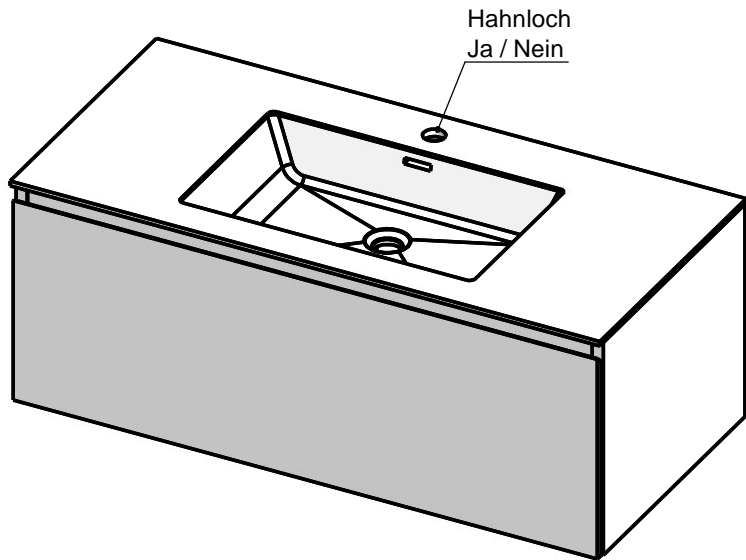

Waschplatz M3 / WP 1000375-1AUSER-47

Optional
Doppelsteckdose

Wenn nicht anders definiert:
Bemessungen sind in Millimeter,
Toleranzen +/- 2mm

domovari

NAME
René Frank
FARBE:

Kunde:

Bestell-Nr.:

Kommission:

Vorgang:

letzte Änderung:

Raum:

Beleg-Nr.:

08.02.2021

Kunden-Nr.:

Pos. 1

GEWICHT: 48542.55 kg