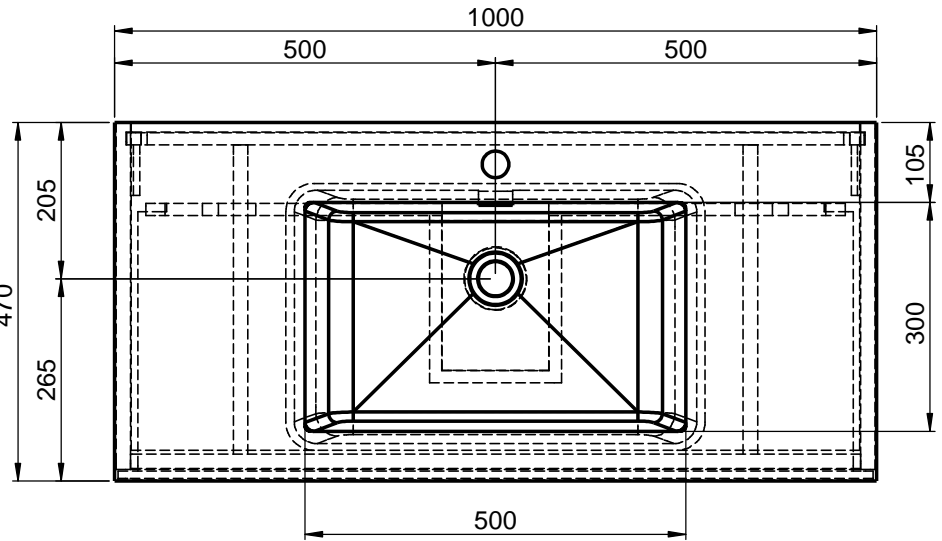

Waschplatz M3 / WP 1000375-1AUSER-47

Optional
Doppelsteckdose

Wenn nicht anders definiert:
Bemessungen sind in Millimeter,
Toleranzen +/- 2mm

domovari

NAME
René Frank
FARBE:

Kunde:

Bestell-Nr.:

Kommission:

Vorgang:

letzte Änderung:

Raum:

Beleg-Nr.:

08.02.2021

Kunden-Nr.:

Pos. 1

GEWICHT: 48542.55 kg