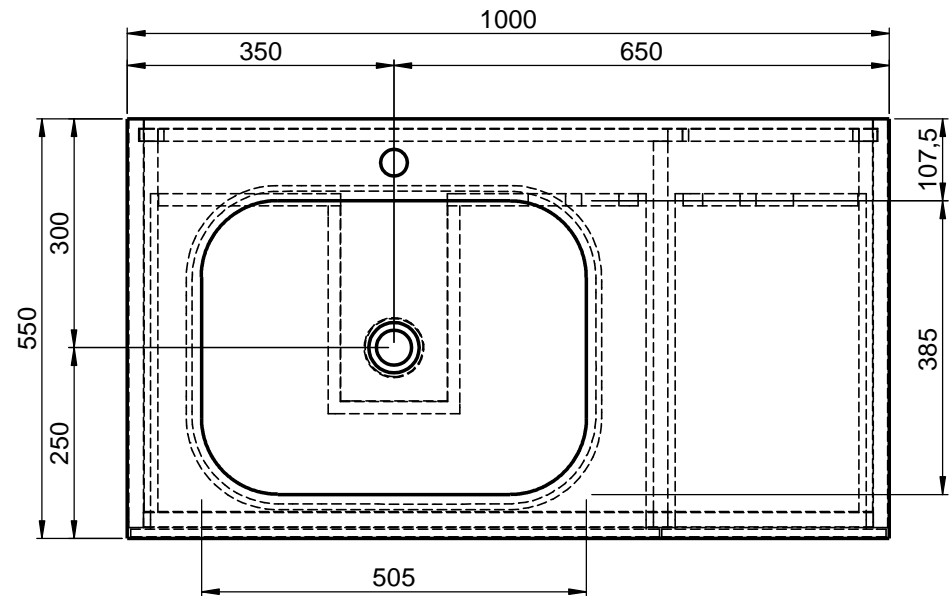

# Waschplatz M3 / WP 1000375-2AUSACUL-A

Optional  
Doppelsteckdose

Hahnloch  
Ja / Nein

Wenn nicht anders definiert:  
Bemessungen sind in Millimeter,  
Toleranzen +/- 2mm

**domovari**

NAME  
René Frank  
FARBE:

Kunde:  
Bestell-Nr.:      Raum:

Kommission:

Vorgang:      Beleg-Nr.:

Kunden-Nr.:

Pos. 1

GEWICHT: 54.14 kg

letzte Änderung:

21.07.2020