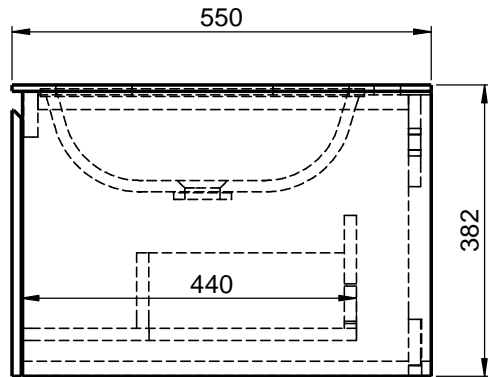

# Waschplatz M3 / WP 1000375-2AUSACUL-A

Optional  
Doppelsteckdose

Hahnloch  
Ja / Nein

Wenn nicht anders definiert:  
Bemessungen sind in Millimeter,  
Toleranzen +/- 2mm

**domovari**

NAME  
René Frank  
FARBE:

Kunde:  
Bestell-Nr.:      Raum:

Kommission:

Vorgang:      Beleg-Nr.:

Kunden-Nr.:

Pos. 1

GEWICHT: 54.14 kg

letzte Änderung:

21.07.2020