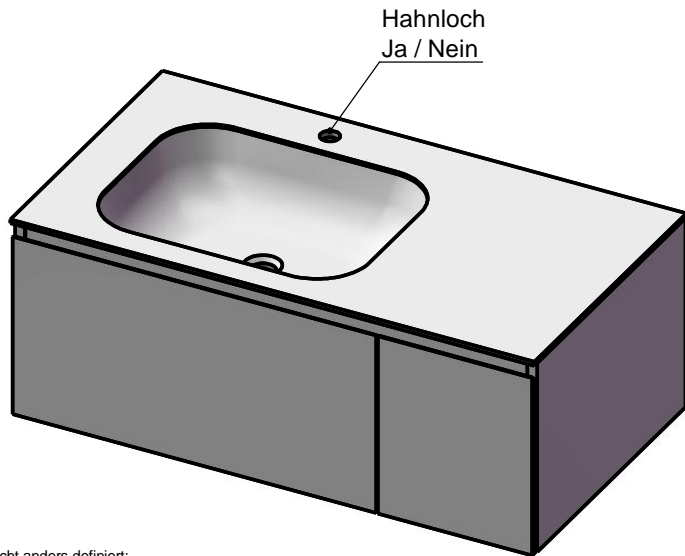

# Waschplatz M3 / WP 1000375-2AUSACUL-A

Optional  
Doppelsteckdose

Hahnloch  
Ja / Nein

Wenn nicht anders definiert:  
Bemessungen sind in Millimeter,  
Toleranzen +/- 2mm

**domovari**

NAME  
René Frank  
FARBE:

Kunde:  
Bestell-Nr.:      Raum:

Kommission:

Vorgang:      Beleg-Nr.:

Kunden-Nr.:

Pos. 1

GEWICHT: 54.14 kg

letzte Änderung:

21.07.2020