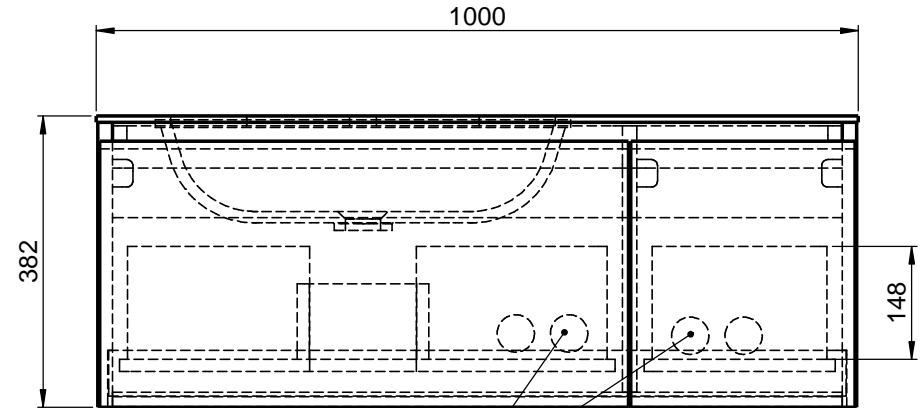

# Waschplatz M3 / WP 1000375-2AUSACUL-A

Optional  
Doppelsteckdose

Hahnloch  
Ja / Nein

Wenn nicht anders definiert:  
Bemessungen sind in Millimeter,  
Toleranzen +/- 2mm

**domovari**

NAME  
René Frank  
FARBE:

Kunde:  
Bestell-Nr.:      Raum:

Kommission:

Vorgang:      Beleg-Nr.:

Kunden-Nr.:

Pos. 1

GEWICHT: 54.14 kg

letzte Änderung:

21.07.2020